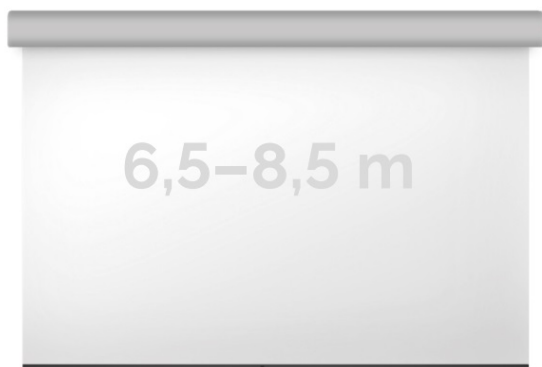

## Inteligentna Elektronika

Ul. Raduńska 36A  
83-333 Chmielno

Tel.: +48 730 90 60 90

E-mail: info@centrumprojekcji.pl

Nazwa **Ekran Elektryczny Ścienno-Sufitowy  
Kauber Large Midi King XL 800 800x600 cm  
4:3 394" Astral MIDXL.430.800**

### OPIS PRODUKTU:

Ekran wielkoformatowe LARGE to gama rozwiązań przeznaczona do instalacji zarówno w aulach wykładowych, dużych salach konferencyjnych i widowiskowych (5-12m). Szeroki zakres zastosowań tej serii uzupełniają łączone bezszwowe powierzchnie projekcyjne do mocowań na konstrukcjach scenicznych. Napęd ekranu to silnik francuskiej firmy Somfy, który posiadają 5-letnią gwarancję. Podczas projektowania, szczególny nacisk został postawiony na stworzenie systemu szybkiej i intuicyjnej instalacji produktu. Obudowa ekranu została wykonana z aluminium, które poza atrakcyjnym wyglądem znacząco wpływa na zmniejszenie wagi ekranu w porównaniu ze stalowymi konstrukcjami.

Midi King XL to seria ekranów, gdzie wymiar podstawy jest większy niż 6m. Bardzo solidnie wykonana obudowa z dużym wałem nawojowym i mocnym silnikiem. Zakres wymiarów w podstawie od 6,5 do 8,5m. Przedni wysuw powierzchni projekcyjnej z obudowy.

### DANE TECHNICZNE:

Format:

1:14:316:916:10 dowolny

Dostępne powierzchnie:

Clear Vision: gain 1.0  
White Ice: gain 1.2  
Astral (projekcja obustronna): gain 2.8  
Perforated (dźwięko-przepuszczalna): gain 1.0