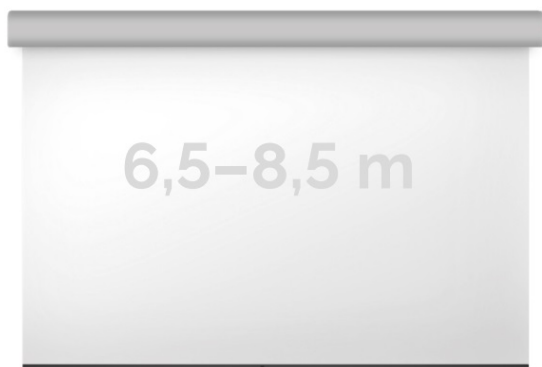

## Inteligentna Elektronika

Ul. Raduńska 36A  
83-333 Chmielno

Tel.: +48 730 90 60 90

E-mail: info@centrumprojekcji.pl

Nazwa	<b>Ekran Elektryczny Ścienno-Sufitowy Kauber Large Midi King XL 850 850x531 cm 16:10 395" Astral MIDXL.161.850</b>
Cena	<b>52 450,00 zł</b>
Producent	<b>Kauber</b>

### OPIS PRODUKTU:

Ekran wielkoformatowe LARGE to gama rozwiązań przeznaczona do instalacji zarówno w aulach wykładowych, dużych salach konferencyjnych i widowiskowych (5-12m). Szeroki zakres zastosowań tej serii uzupełniają łączone bezszwowe powierzchnie projekcyjne do mocowań na konstrukcjach scenicznych. Napęd ekranu to silnik francuskiej firmy Somfy, który posiadają 5-letnią gwarancję. Podczas projektowania, szczególny nacisk został postawiony na stworzenie systemu szybkiej i intuicyjnej instalacji produktu. Obudowa ekranu została wykonana z aluminium, które poza atrakcyjnym wyglądem znacząco wpływa na zmniejszenie wagi ekranu w porównaniu ze stalowymi konstrukcjami.

Midi King XL to seria ekranów, gdzie wymiar podstawy jest większy niż 6m. Bardzo solidnie wykonana obudowa z dużym wałem nawojowym i mocnym silnikiem. Zakres wymiarów w podstawie od 6,5 do 8,5m. Przedni wysuw powierzchni projekcyjnej z obudowy.

### DANE TECHNICZNE:

Format:

1:14:316:916:10 dowolny

Dostępne powierzchnie:

Clear Vision: gain 1.0  
White Ice: gain 1.2  
Astral (projekcja obustronna): gain 2.8  
Perforated (dźwięko-przepuszczalna): gain 1.0