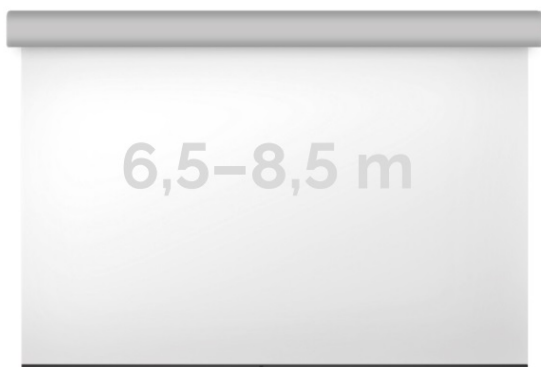

## Inteligentna Elektronika

Ul. Raduńska 36A  
83-333 Chmielno

Tel.: +48 730 90 60 90

E-mail: info@centrumprojekcji.pl

Nazwa

**Ekran Elektryczny Ścienno-Sufitowy  
Kauber Large Midi King XL 850 850x638 cm  
4:3 418" Astral MIDXL.430.850**

### OPIS PRODUKTU:

Ekran wielkoformatowe LARGE to gama rozwiązań przeznaczona do instalacji zarówno w aulach wykładowych, dużych salach konferencyjnych i widowiskowych (5-12m). Szeroki zakres zastosowań tej serii uzupełniają łączone bezszwowe powierzchnie projekcyjne do mocowań na konstrukcjach scenicznych. Napęd ekranu to silnik francuskiej firmy Somfy, który posiadają 5-letnią gwarancję. Podczas projektowania, szczególny nacisk został postawiony na stworzenie systemu szybkiej i intuicyjnej instalacji produktu. Obudowa ekranu została wykonana z aluminium, które poza atrakcyjnym wyglądem znacząco wpływa na zmniejszenie wagi ekranu w porównaniu ze stalowymi konstrukcjami.

Midi King XL to seria ekranów, gdzie wymiar podstawy jest większy niż 6m. Bardzo solidnie wykonana obudowa z dużym wałem nawojowym i mocnym silnikiem. Zakres wymiarów w podstawie od 6,5 do 8,5m. Przedni wysuw powierzchni projekcyjnej z obudowy.

### DANE TECHNICZNE:

Format:

1:14:316:916:10 dowolny

Dostępne powierzchnie:

Clear Vision: gain 1.0  
White Ice: gain 1.2  
Astral (projekcja obustronna): gain 2.8  
Perforated (dźwięko-przepuszczalna): gain 1.0