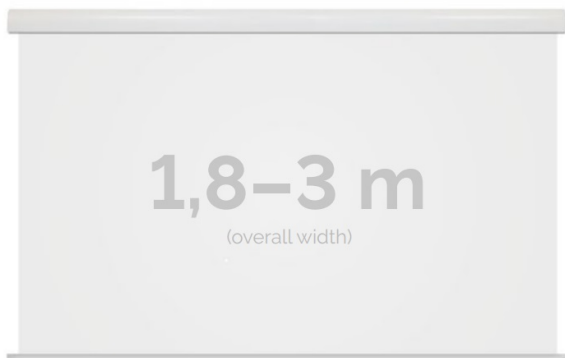

Inteligentna Elektronika

Ul. Raduńska 36A
83-333 Chmielno

Tel.: +48 730 90 60 90

E-mail: info@centrumprojekcji.pl

Nazwa **Ekran Elektryczny Ścienno-Sufitowy
Kauber Red Label 180 180x180 cm 1:1 100"
Clear Vision RL.110.180**

Cena **4 610,00 zł**

Producent **Kauber**

OPIS PRODUKTU

OPIS PRODUKTU:

Red Label to seria ekranów elektrycznych KAUBER, zaprojektowana z myślą o prawdziwych kinomanach. Charakterystyczną cechą tego modelu jest zwiększony dystans pomiędzy powierzchnią projekcyjną a ścianą, umożliwiającą instalację ekranu bezpośrednio nad płaskim TV. Seria Red Label posiada unikatowy system montażu, przez co instalacja jest szybka i intuicyjna.

DANE TECHNICZNE:

Format:

1:14:316:916:10 dowolny

Dostępne powierzchnie:

Clear Vision: gain 1.0 CLV Pro 8K: gain 1.2 Gray Pro: gain 0.8 MPER (perforowana): gain 1.2 ALR F3DD: gain 1.0

Kolor obudowy:

biały

Dostępne sterowanie:

wbudowane radiowe aścienne (standard) zewnętrzne radiowe trigger 12V trigger 230V odbiornik IR/RS

CECHY PRODUKTU

Model/Seria	Red Label
Wielkość Obszaru Roboczego (cm)	180x180
Szerokość Obszaru Roboczego (cm)	180
Wysokość Obszaru Roboczego (cm)	180
Format Obszaru Roboczego	1:1
Przekątna (cale)	100
Rodzaj Płótna	Clear Vision
Czarna Ramka	Opcja
Czarny Górny Pas	Opcja
Długość Kasety (cm)	186.4
System Napinaczy Płótna	Opcja
Strona Zasilania (Z Perspektywy Widza)	Dowolna
Sterowanie Ekranem	Pilot Przewodowy Ścienny
Wysuw Płótna Z Kasety	Przedni