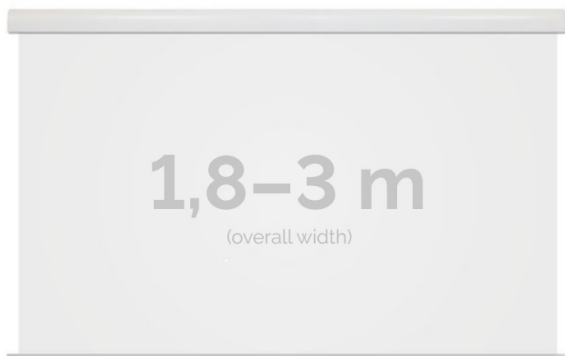

## Inteligentna Elektronika

Ul. Raduńska 36A  
83-333 Chmielno

Tel.: +48 730 90 60 90

E-mail: info@centrumprojekcji.pl

Nazwa **Ekran Elektryczny Ścienno-Sufitowy  
Kauber Red Label 260 260x146 cm 16:9 117"  
Astral RL.169.260**

### OPIS PRODUKTU:

Red Label to seria ekranów elektrycznych KAUBER, zaprojektowana z myślą o prawdziwych kinomanach. Charakterystyczną cechą tego modelu jest zwiększony dystans pomiędzy powierzchnią projekcyjną a ścianą, umożliwiającą instalację ekranu bezpośrednio nad płaskim TV. Seria Red Label posiada unikatowy system montażu, przez co instalacja jest szybka i intuicyjna.

### DANE TECHNICZNE:

Format:

1:14:3 16:9 16:10 dowolny

Dostępne powierzchnie:

Clear Vision: gain 1.0 CLV Pro 8K: gain 1.2 Gray Pro: gain 0.8 MPER (perforowana): gain 1.2 ALR F3DD: gain 1.0

Kolor obudowy:

biały

## CECHY PRODUKTU

Model/Seria	<b>Red Label</b>
Wielkość Obszaru Roboczego (cm)	<b>260x146</b>
Szerokość Obszaru Roboczego (cm)	<b>260</b>
Wysokość Obszaru Roboczego (cm)	<b>146</b>
Format Obszaru Roboczego	<b>16:9</b>
Przekątna (cale)	<b>117</b>
Rodzaj Płótna	<b>Astral</b>
Czarna Ramka	<b>Opcja</b>
Czarny Górny Pas	<b>Opcja</b>
Długość Kasety (cm)	<b>266.4</b>
System Napinaczy Płótna	<b>Opcja</b>
Strona Zasilania (Z Perspektywy Widza)	<b>Dowolna</b>
Sterowanie Ekranem	<b>Pilot Przewodowy Ścienny</b>
Wysuw Płótna Z Kasety	<b>Przedni</b>