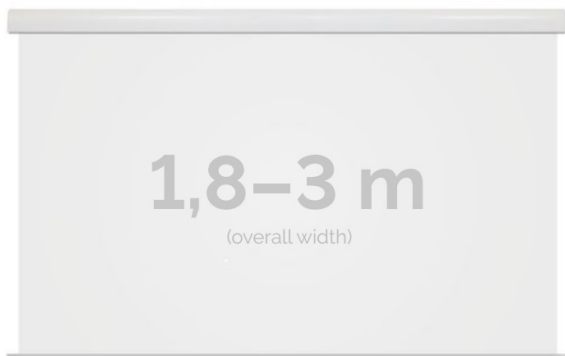

Inteligentna Elektronika

Ul. Raduńska 36A
83-333 Chmielno

Tel.: +48 730 90 60 90

E-mail: info@centrumprojekcji.pl

Nazwa	Ekran Elektryczny Ścienno-Sufitowy Kauber Red Label 260 260x163 cm 16:10 121" Astral RL.161.260
-------	--

Cena **5 760,00 zł**

Producent **Kauber**

OPIS PRODUKTU

OPIS PRODUKTU:

Red Label to seria ekranów elektrycznych KAUBER, zaprojektowana z myślą o prawdziwych kinomanach. Charakterystyczną cechą tego modelu jest zwiększony dystans pomiędzy powierzchnią projekcyjną a ścianną, umożliwiającą instalację ekranu bezpośrednio nad płaskim TV. Seria Red Label posiada unikatowy system montażu, przez co instalacja jest szybka i intuicyjna.

DANE TECHNICZNE:

Format:

1:14:316:916:10 dowolny

Dostępne powierzchnie:

Clear Vision: gain 1.0 CLV Pro 8K: gain 1.2 Gray Pro: gain 0.8 MPER (perforowana): gain 1.2 ALR F3DD: gain 1.0

Kolor obudowy:

biały

Dostępne sterowanie:

wbudowane radiowe aścienne (standard) zewnętrzne radiowe trigger 12V trigger 230V odbiornik IR/RS

CECHY PRODUKTU

Model/Seria	Red Label
Wielkość Obszaru Roboczego (cm)	260x163
Szerokość Obszaru Roboczego (cm)	260
Wysokość Obszaru Roboczego (cm)	163
Format Obszaru Roboczego	16:10
Przekątna (cale)	121
Rodzaj Płótna	Astral
Czarna Ramka	Opcja
Czarny Górny Pas	Opcja
Długość Kasety (cm)	266.4
System Napinaczy Płótna	Opcja
Strona Zasilania (Z Perspektywy Widza)	Dowolna
Sterowanie Ekranem	Pilot Przewodowy Ścienny
Wysuw Płótna Z Kasety	Przedni