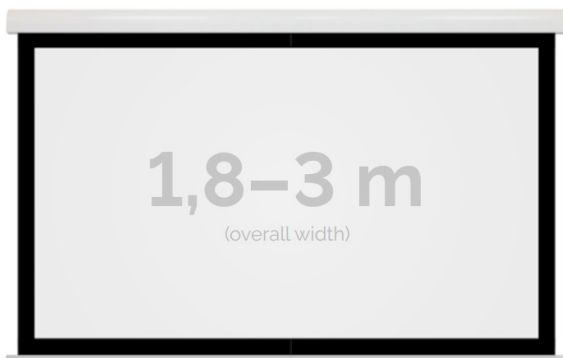

## Inteligentna Elektronika

Ul. Raduńska 36A  
83-333 Chmielno

Tel.: +48 730 90 60 90

E-mail: info@centrumprojekcji.pl

Nazwa **Ekran Elektryczny Ścienno-Sufitowy  
Kauber Red Label Black Frame BF 180  
170x106 cm 16:10 79" Clear Vision  
RLBF.161.180**

### OPIS PRODUKTU:

Red Label to seria ekranów elektrycznych KAUBER, zaprojektowana z myślą o prawdziwych kinomanach. Charakterystyczną cechą tego modelu jest zwiększony dystans pomiędzy powierzchnią projekcyjną a ścianą, umożliwiającą instalację ekranu bezpośrednio nad płaskim TV. Seria Red Label posiada unikatowy system montażu, przez co instalacja jest szybka i intuicyjna.

### DANE TECHNICZNE:

Format:

1:14:3 16:9 16:10 dowolny

Dostępne powierzchnie:

Clear Vision: gain 1.0 CLV Pro 8K: gain 1.2 Gray Pro: gain 0.8 MPER (perforowana): gain 1.2 ALR F3DD: gain 1.0

Kolor obudowy:

biały

## CECHY PRODUKTU

Model/Seria	<b>Red Label BF Black Frame</b>
Wielkość Obszaru Roboczego (cm)	<b>170x106</b>
Szerokość Obszaru Roboczego (cm)	<b>170</b>
Wysokość Obszaru Roboczego (cm)	<b>106</b>
Format Obszaru Roboczego	<b>16:10</b>
Przekątna (cale)	<b>79</b>
Rodzaj Płótna	<b>Clear Vision</b>
Czarna Ramka	<b>Tak</b>
Czarny Górny Pas	<b>Opcja</b>
Długość Kasety (cm)	<b>186.4</b>
System Napinaczy Płótna	<b>Opcja</b>
Strona Zasilania (Z Perspektywy Widza)	<b>Dowolna</b>
Sterowanie Ekranem	<b>Pilot Przewodowy Ścienny</b>
Wysuw Płótna Z Kasety	<b>Przedni</b>