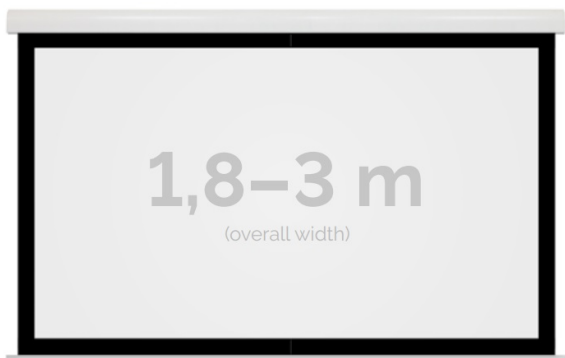

Inteligentna Elektronika

Ul. Raduńska 36A
83-333 Chmielno

Tel.: +48 730 90 60 90

E-mail: info@centrumprojekcji.pl

Nazwa **Ekran Elektryczny Ścienno-Sufitowy
Kauber Red Label Black Frame BF 180
170x106 cm 16:10 79" Clear Vision
RLBF.161.180**

Cena **5 530,00 zł**

Producent **Kauber**

OPIS PRODUKTU

OPIS PRODUKTU:

Red Label to seria ekranów elektrycznych KAUBER, zaprojektowana z myślą o prawdziwych kinomanach. Charakterystyczną cechą tego modelu jest zwiększony dystans pomiędzy powierzchnią projekcyjną a ścianą, umożliwiającą instalację ekranu bezpośrednio nad płaskim TV. Seria Red Label posiada unikatowy system montażu, przez co instalacja jest szybka i intuicyjna.

DANE TECHNICZNE:

Format:

1:14:316:916:10 dowolny

Dostępne powierzchnie:

Clear Vision: gain 1.0 CLV Pro 8K: gain 1.2 Gray Pro: gain 0.8 MPER (perforowana): gain 1.2 ALR F3DD: gain 1.0

Kolor obudowy:

biały

Dostępne sterowanie:

CECHY PRODUKTU

Model/Seria	Red Label BF Black Frame
Wielkość Obszaru Roboczego (cm)	170x106
Szerokość Obszaru Roboczego (cm)	170
Wysokość Obszaru Roboczego (cm)	106
Format Obszaru Roboczego	16:10
Przekątna (cale)	79
Rodzaj Płótna	Clear Vision
Czarna Ramka	Tak
Czarny Górny Pas	Opcja
Długość Kasety (cm)	186.4
System Napinaczy Płótna	Opcja
Strona Zasilania (Z Perspektywy Widza)	Dowolna
Sterowanie Ekranem	Pilot Przewodowy Ścienny
Wysuw Płótna Z Kasety	Przedni