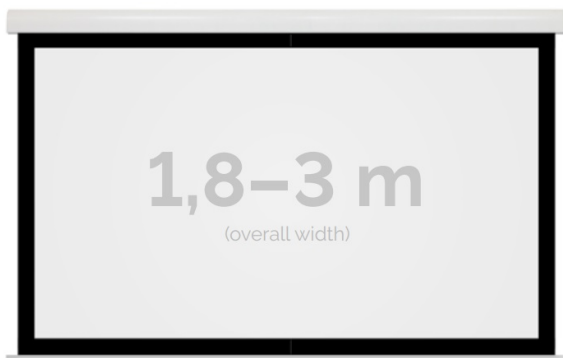

Inteligentna Elektronika

Ul. Raduńska 36A
83-333 Chmielno

Tel.: +48 730 90 60 90

E-mail: info@centrumprojekcji.pl

Nazwa **Ekran Elektryczny Ścienno-Sufitowy
Kauber Red Label Black Frame BF 180
170x128 cm 4:3 84" Clear Vision
RLBF.430.180**

Cena **5 610,00 zł**

Producent **Kauber**

OPIS PRODUKTU

OPIS PRODUKTU:

Red Label to seria ekranów elektrycznych KAUBER, zaprojektowana z myślą o prawdziwych kinomanach. Charakterystyczną cechą tego modelu jest zwiększony dystans pomiędzy powierzchnią projekcyjną a ścianą, umożliwiającą instalację ekranu bezpośrednio nad płaskim TV. Seria Red Label posiada unikatowy system montażu, przez co instalacja jest szybka i intuicyjna.

DANE TECHNICZNE:

Format:

1:14:3 16:9 16:10 dowolny

Dostępne powierzchnie:

Clear Vision: gain 1.0 CLV Pro 8K: gain 1.2 Gray Pro: gain 0.8 MPER (perforowana): gain 1.2 ALR F3DD: gain 1.0

Kolor obudowy:

biały

Dostępne sterowanie:

CECHY PRODUKTU

Model/Seria	Red Label BF Black Frame
Wielkość Obszaru Roboczego (cm)	170x128
Szerokość Obszaru Roboczego (cm)	170
Wysokość Obszaru Roboczego (cm)	128
Format Obszaru Roboczego	4:3
Przekątna (cale)	84
Rodzaj Płótna	Clear Vision
Czarna Ramka	Tak
Czarny Górny Pas	Opcja
Długość Kasety (cm)	186.4
System Napinaczy Płótna	Opcja
Strona Zasilania (Z Perspektywy Widza)	Dowolna
Sterowanie Ekranem	Pilot Przewodowy Ścienny
Wysuw Płótna Z Kasety	Przedni