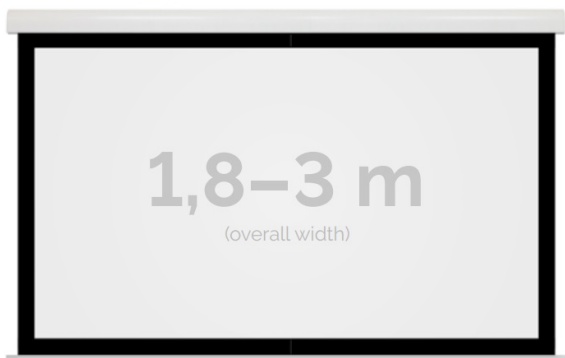

Inteligentna Elektronika

Ul. Raduńska 36A
83-333 Chmielno

Tel.: +48 730 90 60 90

E-mail: info@centrumprojekcji.pl

Nazwa **Ekran Elektryczny Ścienno-Sufitowy
Kauber Red Label Black Frame BF 180
170x128 cm 4:3 84" Clear Vision
RLBF.430.180**

Cena **5 610,00 zł**

Producent **Kauber**

OPIS PRODUKTU

OPIS PRODUKTU:

Red Label to seria ekranów elektrycznych KAUBER, zaprojektowana z myślą o prawdziwych kinomanach. Charakterystyczną cechą tego modelu jest zwiększony dystans pomiędzy powierzchnią projekcyjną a ścianą, umożliwiającą instalację ekranu bezpośrednio nad płaskim TV. Seria Red Label posiada unikatowy system montażu, przez co instalacja jest szybka i intuicyjna.

NAJWAŻNIEJSZE CECHY PRODUKTU:

Ekran z napędem elektrycznym umożliwiającym jego rozwijanie/zwijanie (opcja 60 miesięcznej gwarancji na silnik ekranu) Wymiary powierzchni aktywnej na zamówienie Wał nawojowy z wmontowanym cichym napędem rurowym Aluminiowa obudowa (w standardzie biały kolor) Czarna ramka dookoła powierzchni projekcyjnej podnosi kontrast wyświetlanego filmu/prezentacji oraz eliminuje efekt Keystona ("trapezowania") Przełącznik ścienny natynkowy marki Somfy (w standardzie)

DANE TECHNICZNE:

Format:

1:14:316:916:10 dowolny

Dostępne powierzchnie:

Clear Vision: gain 1.0 CLV Pro 8K: gain 1.2 Gray Pro: gain 0.8 MPER (perforowana): gain 1.2 ALR F3DD: gain 1.0

Kolor obudowy:

biały

Dostępne sterowanie: