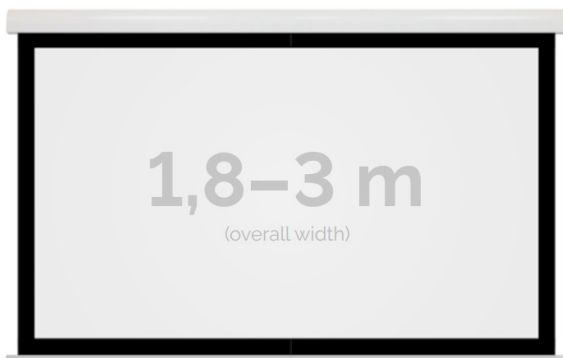

Inteligentna Elektronika

Ul. Raduńska 36A
83-333 Chmielno

Tel.: +48 730 90 60 90

E-mail: info@centrumprojekcji.pl

Nazwa **Ekran Elektryczny Ścienno-Sufitowy
Kauber Red Label Black Frame BF 180
170x128 cm 4:3 84" Clear Vision
RLBF.430.180**

Cena **5 610,00 zł**

Producent **Kauber**

OPIS PRODUKTU

OPIS PRODUKTU:

Red Label to seria ekranów elektrycznych KAUBER, zaprojektowana z myślą o prawdziwych kinomanach. Charakterystyczną cechą tego modelu jest zwiększony dystans pomiędzy powierzchnią projekcyjną a ścianną, umożliwiającą instalację ekranu bezpośrednio nad płaskim TV. Seria Red Label posiada unikatowy system montażu, przez co instalacja jest szybka i intuicyjna.

DANE TECHNICZNE:

Format:

1:14:3 16:9 16:10 dowolny

Dostępne powierzchnie:

Clear Vision: gain 1.0 CLV Pro 8K: gain 1.2 Gray Pro: gain 0.8 MPER (perforowana): gain 1.2 ALR F3DD: gain 1.0

Kolor obudowy:

biały

Dostępne sterowanie:

CECHY PRODUKTU

Model/Seria	Red Label BF Black Frame
Wielkość Obszaru Roboczego (cm)	170x128
Szerokość Obszaru Roboczego (cm)	170
Wysokość Obszaru Roboczego (cm)	128
Format Obszaru Roboczego	4:3
Przekątna (cale)	84
Rodzaj Płótna	Clear Vision
Czarna Ramka	Tak
Czarny Górny Pas	Opcja
Długość Kasety (cm)	186.4
System Napinaczy Płótna	Opcja
Strona Zasilania (Z Perspektywy Widza)	Dowolna
Sterowanie Ekranem	Pilot Przewodowy Ścienny
Wysuw Płótna Z Kasety	Przedni