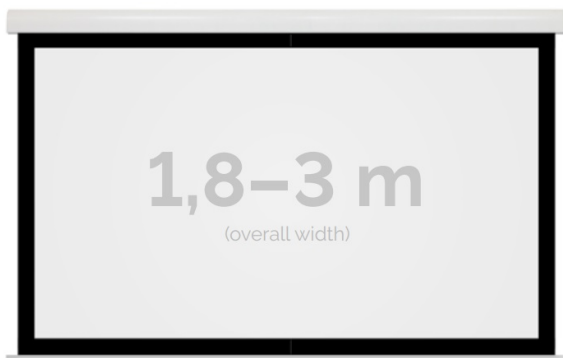

Inteligentna Elektronika

Ul. Raduńska 36A
83-333 Chmielno

Tel.: +48 730 90 60 90

E-mail: info@centrumprojekcji.pl

Nazwa **Ekran Elektryczny Ścienno-Sufitowy
Kauber Red Label Black Frame BF 180
170x96 cm 16:9 77" Clear Vision
RLBF.169.180**

Cena **5 199,00 zł**

Producent **Kauber**

OPIS PRODUKTU

OPIS PRODUKTU:

Red Label to seria ekranów elektrycznych KAUBER, zaprojektowana z myślą o prawdziwych kinomanach. Charakterystyczną cechą tego modelu jest zwiększony dystans pomiędzy powierzchnią projekcyjną a ścianą, umożliwiającą instalację ekranu bezpośrednio nad płaskim TV. Seria Red Label posiada unikatowy system montażu, przez co instalacja jest szybka i intuicyjna.

DANE TECHNICZNE:

Format:

1:14:316:916:10 dowolny

Dostępne powierzchnie:

Clear Vision: gain 1.0 CLV Pro 8K: gain 1.2 Gray Pro: gain 0.8 MPER (perforowana): gain 1.2 ALR F3DD: gain 1.0

Kolor obudowy:

biały

Dostępne sterowanie:

CECHY PRODUKTU

Model/Seria	Red Label BF Black Frame
Wielkość Obszaru Roboczego (cm)	170x96
Szerokość Obszaru Roboczego (cm)	170
Wysokość Obszaru Roboczego (cm)	96
Format Obszaru Roboczego	16:9
Przekątna (cale)	77
Rodzaj Płótna	Clear Vision
Czarna Ramka	Tak
Czarny Górny Pas	Opcja
Długość Kasety (cm)	186.4
System Napinaczy Płótna	Opcja
Strona Zasilania (Z Perspektywy Widza)	Dowolna
Sterowanie Ekranem	Pilot Przewodowy Ścienny
Wysuw Płótna Z Kasety	Przedni