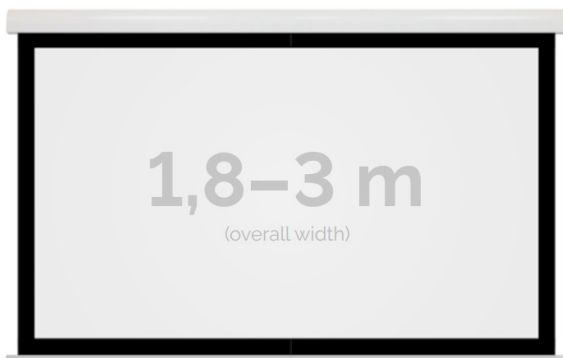

Inteligentna Elektronika

Ul. Raduńska 36A
83-333 Chmielno

Tel.: +48 730 90 60 90

E-mail: info@centrumprojekcji.pl

Nazwa **Ekran Elektryczny Ścienno-Sufitowy
Kauber Red Label Black Frame BF 180
170x96 cm 16:9 77" Clear Vision
RLBF.169.180**

Cena **5 199,00 zł**

Producent **Kauber**

OPIS PRODUKTU

OPIS PRODUKTU:

Red Label to seria ekranów elektrycznych KAUBER, zaprojektowana z myślą o prawdziwych kinomanach. Charakterystyczną cechą tego modelu jest zwiększony dystans pomiędzy powierzchnią projekcyjną a ścianną, umożliwiającą instalację ekranu bezpośrednio nad płaskim TV. Seria Red Label posiada unikatowy system montażu, przez co instalacja jest szybka i intuicyjna.

DANE TECHNICZNE:

Format:

1:14:3 16:9 16:10 dowolny

Dostępne powierzchnie:

Clear Vision: gain 1.0 CLV Pro 8K: gain 1.2 Gray Pro: gain 0.8 MPER (perforowana): gain 1.2 ALR F3DD: gain 1.0

Kolor obudowy:

biały

Dostępne sterowanie:

CECHY PRODUKTU

Model/Seria	Red Label BF Black Frame
Wielkość Obszaru Roboczego (cm)	170x96
Szerokość Obszaru Roboczego (cm)	170
Wysokość Obszaru Roboczego (cm)	96
Format Obszaru Roboczego	16:9
Przekątna (cale)	77
Rodzaj Płótna	Clear Vision
Czarna Ramka	Tak
Czarny Górny Pas	Opcja
Długość Kasety (cm)	186.4
System Napinaczy Płótna	Opcja
Strona Zasilania (Z Perspektywy Widza)	Dowolna
Sterowanie Ekranem	Pilot Przewodowy Ścienny
Wysuw Płótna Z Kasety	Przedni