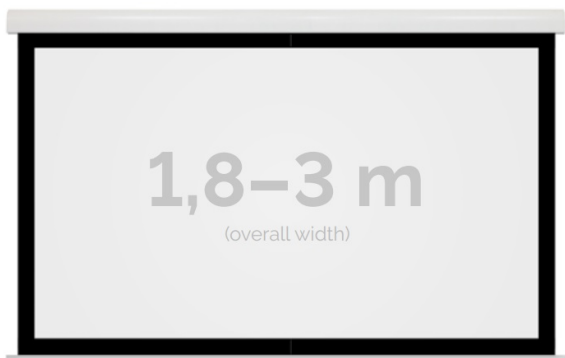

Inteligentna Elektronika

Ul. Raduńska 36A
83-333 Chmielno

Tel.: +48 730 90 60 90

E-mail: info@centrumprojekcji.pl

Nazwa **Ekran Elektryczny Ścienno-Sufitowy
Kauber Red Label Black Frame BF 200
190x107 cm 16:9 86" Clear Vision
RLBF.169.200**

Cena **5 423,22 zł**

Producent **Kauber**

OPIS PRODUKTU

OPIS PRODUKTU:

Red Label to seria ekranów elektrycznych KAUBER, zaprojektowana z myślą o prawdziwych kinomanach. Charakterystyczną cechą tego modelu jest zwiększony dystans pomiędzy powierzchnią projekcyjną a ścianą, umożliwiającą instalację ekranu bezpośrednio nad płaskim TV. Seria Red Label posiada unikatowy system montażu, przez co instalacja jest szybka i intuicyjna.

DANE TECHNICZNE:

Format:

1:14:316:916:10 dowolny

Dostępne powierzchnie:

Clear Vision: gain 1.0 CLV Pro 8K: gain 1.2 Gray Pro: gain 0.8 MPER (perforowana): gain 1.2 ALR F3DD: gain 1.0

Kolor obudowy:

biały

Dostępne sterowanie:

CECHY PRODUKTU

Model/Seria	Red Label BF Black Frame
Wielkość Obszaru Roboczego (cm)	190x107
Szerokość Obszaru Roboczego (cm)	190
Wysokość Obszaru Roboczego (cm)	107
Format Obszaru Roboczego	16:9
Przekątna (cale)	86
Rodzaj Płótna	Clear Vision
Czarna Ramka	Tak
Czarny Górny Pas	Opcja
Długość Kasety (cm)	206.4
System Napinaczy Płótna	Opcja
Strona Zasilania (Z Perspektywy Widza)	Dowolna
Sterowanie Ekranem	Pilot Przewodowy Ścienny
Wysuw Płótna Z Kasety	Przedni