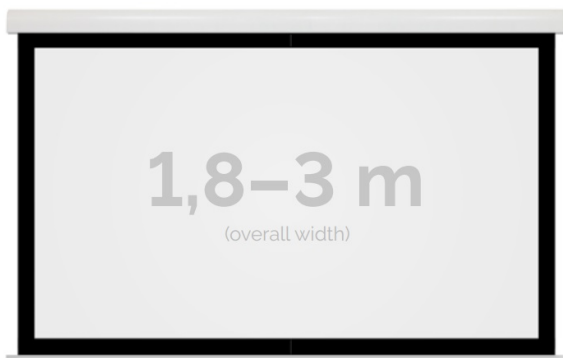

Inteligentna Elektronika

Ul. Raduńska 36A
83-333 Chmielno

Tel.: +48 730 90 60 90

E-mail: info@centrumprojekcji.pl

Nazwa **Ekran Elektryczny Ścienno-Sufitowy
Kauber Red Label Black Frame BF 200
190x119 cm 16:10 88" Clear Vision
RLBF.161.200**

Cena **5 770,00 zł**

Producent **Kauber**

OPIS PRODUKTU

OPIS PRODUKTU:

Red Label to seria ekranów elektrycznych KAUBER, zaprojektowana z myślą o prawdziwych kinomanach. Charakterystyczną cechą tego modelu jest zwiększony dystans pomiędzy powierzchnią projekcyjną a ścianą, umożliwiającą instalację ekranu bezpośrednio nad płaskim TV. Seria Red Label posiada unikatowy system montażu, przez co instalacja jest szybka i intuicyjna.

DANE TECHNICZNE:

Format:

1:14:316:916:10 dowolny

Dostępne powierzchnie:

Clear Vision: gain 1.0 CLV Pro 8K: gain 1.2 Gray Pro: gain 0.8 MPER (perforowana): gain 1.2 ALR F3DD: gain 1.0

Kolor obudowy:

biały

Dostępne sterowanie:

CECHY PRODUKTU

Model/Seria	Red Label BF Black Frame
Wielkość Obszaru Roboczego (cm)	190x119
Szerokość Obszaru Roboczego (cm)	190
Wysokość Obszaru Roboczego (cm)	119
Format Obszaru Roboczego	16:10
Przekątna (cale)	88
Rodzaj Płótna	Clear Vision
Czarna Ramka	Tak
Czarny Górny Pas	Opcja
Długość Kasety (cm)	206.4
System Napinaczy Płótna	Opcja
Strona Zasilania (Z Perspektywy Widza)	Dowolna
Sterowanie Ekranem	Pilot Przewodowy Ścienny
Wysuw Płótna Z Kasety	Przedni