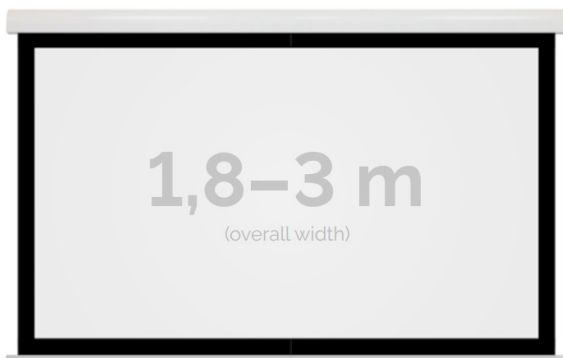

Inteligentna Elektronika

Ul. Raduńska 36A
83-333 Chmielno

Tel.: +48 730 90 60 90

E-mail: info@centrumprojekcji.pl

Nazwa **Ekran Elektryczny Ścienno-Sufitowy
Kauber Red Label Black Frame BF 200
190x143 cm 4:3 94" Clear Vision
RLBF.430.200**

Cena **5 860,00 zł**

Producent **Kauber**

OPIS PRODUKTU

OPIS PRODUKTU:

Red Label to seria ekranów elektrycznych KAUBER, zaprojektowana z myślą o prawdziwych kinomanach. Charakterystyczną cechą tego modelu jest zwiększony dystans pomiędzy powierzchnią projekcyjną a ścianą, umożliwiającą instalację ekranu bezpośrednio nad płaskim TV. Seria Red Label posiada unikatowy system montażu, przez co instalacja jest szybka i intuicyjna.

DANE TECHNICZNE:

Format:

1:14:316:916:10 dowolny

Dostępne powierzchnie:

Clear Vision: gain 1.0 CLV Pro 8K: gain 1.2 Gray Pro: gain 0.8 MPER (perforowana): gain 1.2 ALR F3DD: gain 1.0

Kolor obudowy:

biały

Dostępne sterowanie:

CECHY PRODUKTU

Model/Seria	Red Label BF Black Frame
Wielkość Obszaru Roboczego (cm)	190x143
Szerokość Obszaru Roboczego (cm)	190
Wysokość Obszaru Roboczego (cm)	143
Format Obszaru Roboczego	4:3
Przekątna (cale)	94
Rodzaj Płótna	Clear Vision
Czarna Ramka	Tak
Czarny Górny Pas	Opcja
Długość Kasety (cm)	206.4
System Napinaczy Płótna	Opcja
Strona Zasilania (Z Perspektywy Widza)	Dowolna
Sterowanie Ekranem	Pilot Przewodowy Ścienny
Wysuw Płótna Z Kasety	Przedni