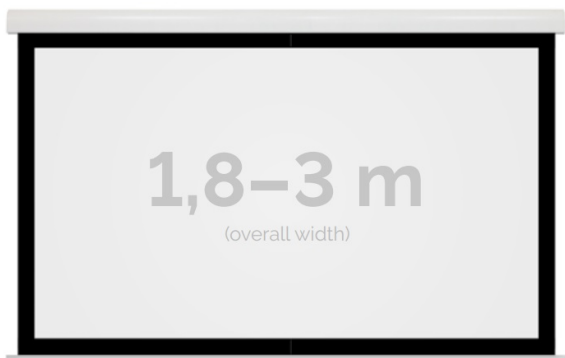

Inteligentna Elektronika

Ul. Raduńska 36A
83-333 Chmielno

Tel.: +48 730 90 60 90

E-mail: info@centrumprojekcji.pl

Nazwa **Ekran Elektryczny Ścienno-Sufitowy
Kauber Red Label Black Frame BF 200
190x143 cm 4:3 94" Clear Vision
RLBF.430.200**

Cena **5 860,00 zł**

Producent **Kauber**

OPIS PRODUKTU

OPIS PRODUKTU:

Red Label to seria ekranów elektrycznych KAUBER, zaprojektowana z myślą o prawdziwych kinomanach. Charakterystyczną cechą tego modelu jest zwiększony dystans pomiędzy powierzchnią projekcyjną a ścianą, umożliwiającą instalację ekranu bezpośrednio nad płaskim TV. Seria Red Label posiada unikatowy system montażu, przez co instalacja jest szybka i intuicyjna.

DANE TECHNICZNE:

Format:

1:14:316:916:10 dowolny

Dostępne powierzchnie:

Clear Vision: gain 1.0 CLV Pro 8K: gain 1.2 Gray Pro: gain 0.8 MPER (perforowana): gain 1.2 ALR F3DD: gain 1.0

Kolor obudowy:

biały

Dostępne sterowanie:

CECHY PRODUKTU

Model/Seria	Red Label BF Black Frame
Wielkość Obszaru Roboczego (cm)	190x143
Szerokość Obszaru Roboczego (cm)	190
Wysokość Obszaru Roboczego (cm)	143
Format Obszaru Roboczego	4:3
Przekątna (cale)	94
Rodzaj Płótna	Clear Vision
Czarna Ramka	Tak
Czarny Górny Pas	Opcja
Długość Kasety (cm)	206.4
System Napinaczy Płótna	Opcja
Strona Zasilania (Z Perspektywy Widza)	Dowolna
Sterowanie Ekranem	Pilot Przewodowy Ścienny
Wysuw Płótna Z Kasety	Przedni