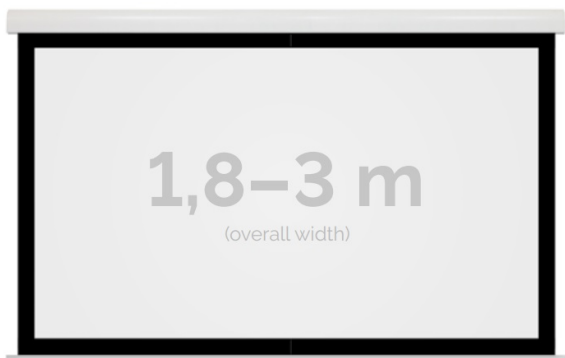

Inteligentna Elektronika

Ul. Raduńska 36A
83-333 Chmielno

Tel.: +48 730 90 60 90

E-mail: info@centrumprojekcji.pl

Nazwa **Ekran Elektryczny Ścienno-Sufitowy
Kauber Red Label Black Frame BF 220
210x118 cm 16:9 95" Clear Vision
RLBF.169.220**

Cena **5 934,18 zł**

Producent **Kauber**

OPIS PRODUKTU

OPIS PRODUKTU:

Red Label to seria ekranów elektrycznych KAUBER, zaprojektowana z myślą o prawdziwych kinomanach. Charakterystyczną cechą tego modelu jest zwiększony dystans pomiędzy powierzchnią projekcyjną a ścianą, umożliwiającą instalację ekranu bezpośrednio nad płaskim TV. Seria Red Label posiada unikatowy system montażu, przez co instalacja jest szybka i intuicyjna.

NAJWAŻNIEJSZE CECHY PRODUKTU:

Ekran z napędem elektrycznym umożliwiającym jego rozwijanie/zwijanie (opcja 60 miesięcznej gwarancji na silnik ekranu) Wymiary powierzchni aktywnej na zamówienie Wał nawojowy z zamontowanym cichym napędem rurowym Aluminiowa obudowa (w standardzie biały kolor) Czarna ramka dookoła powierzchni projekcyjnej podnosi kontrast wyświetlanego filmu/prezentacji oraz eliminuje efekt Keystona ("trapezowania") Przełącznik ścienny natynkowy marki Somfy (w standardzie)

OPCJE PERSONALIZACJI:

Format i wymiary ekranu Kolor obudowy (dowolnie wybrany z palety kolorów RAL, malowana proszkowo) Możliwość wyboru innych powierzchni projekcyjnych Możliwość wbudowania w silnik ekranu systemu sterowania radiowego z pilotem Niestandardowe opcje sterowania za pomocą podczerwieni / triggera 12v / triggera 230v Możliwość zamontowania ultracichego napędu rurowego Szerokość czarnej ramki (w standardzie 5cm)

DANE TECHNICZNE:

Format:

1:14:3 16:9 16:10 dowolny

Dostępne powierzchnie:

Clear Vision: gain 1.0 CLV Pro 8K: gain 1.2 Gray Pro: gain 0.8 MPER (perforowana): gain 1.2 ALR F3DD: gain 1.0

Kolor obudowy:

biały

Dostępne sterowanie: