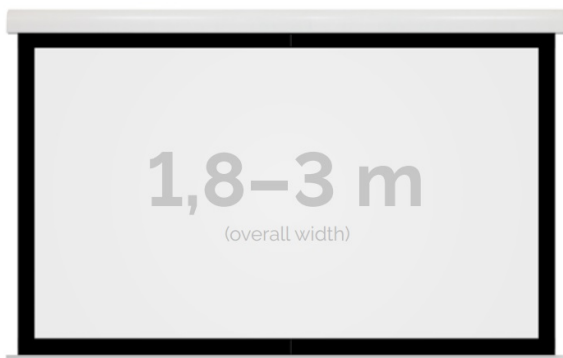

Inteligentna Elektronika

Ul. Raduńska 36A
83-333 Chmielno

Tel.: +48 730 90 60 90

E-mail: info@centrumprojekcji.pl

Nazwa **Ekran Elektryczny Ścienno-Sufitowy
Kauber Red Label Black Frame BF 220
210x118 cm 16:9 95" Clear Vision
RLBF.169.220**

Cena **5 934,18 zł**

Producent **Kauber**

OPIS PRODUKTU

OPIS PRODUKTU:

Red Label to seria ekranów elektrycznych KAUBER, zaprojektowana z myślą o prawdziwych kinomanach. Charakterystyczną cechą tego modelu jest zwiększony dystans pomiędzy powierzchnią projekcyjną a ścianą, umożliwiającą instalację ekranu bezpośrednio nad płaskim TV. Seria Red Label posiada unikatowy system montażu, przez co instalacja jest szybka i intuicyjna.

NAJWAŻNIEJSZE CECHY PRODUKTU:

Ekran z napędem elektrycznym umożliwiającym jego rozwijanie/zwijanie (opcja 60 miesięcznej gwarancji na silnik ekranu) Wymiary powierzchni aktywnej na zamówienie Wał nawojowy z zamontowanym cichym napędem rurowym Aluminiowa obudowa (w standardzie biały kolor) Czarna ramka dookoła powierzchni projekcyjnej podnosi kontrast wyświetlanego filmu/prezentacji oraz eliminuje efekt Keystona ("trapezowania") Przełącznik ścienny natynkowy marki Somfy (w standardzie)

OPCJE PERSONALIZACJI:

Format i wymiary ekranu Kolor obudowy (dowolnie wybrany z palety kolorów RAL, malowana proszkowo) Możliwość wyboru innych powierzchni projekcyjnych Możliwość wbudowania w silnik ekranu systemu sterowania radiowego z pilotem Niestandardowe opcje sterowania za pomocą podczerwieni / triggera 12v / triggera 230v Możliwość zamontowania ultracichego napędu rurowego Szerokość czarnej ramki (w standardzie 5cm)

DANE TECHNICZNE:

Format:

1:14:3 16:9 16:10 dowolny

Dostępne powierzchnie:

Clear Vision: gain 1.0 CLV Pro 8K: gain 1.2 Gray Pro: gain 0.8 MPER (perforowana): gain 1.2 ALR F3DD: gain 1.0

Kolor obudowy:

biały

Dostępne sterowanie: