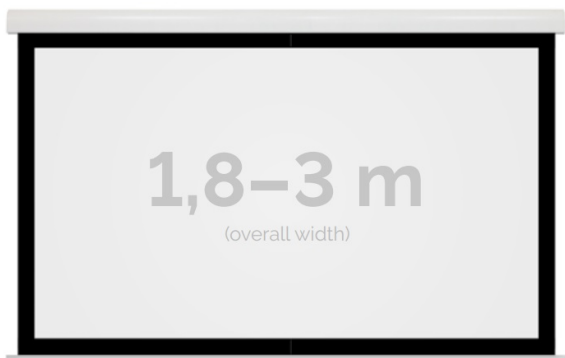

Inteligentna Elektronika

Ul. Raduńska 36A
83-333 Chmielno

Tel.: +48 730 90 60 90

E-mail: info@centrumprojekcji.pl

Nazwa **Ekran Elektryczny Ścienno-Sufitowy
Kauber Red Label Black Frame BF 220
210x131 cm 16:10 98" Clear Vision
RLBF.161.220**

Cena **6 290,00 zł**

Producent **Kauber**

OPIS PRODUKTU

OPIS PRODUKTU:

Red Label to seria ekranów elektrycznych KAUBER, zaprojektowana z myślą o prawdziwych kinomanach. Charakterystyczną cechą tego modelu jest zwiększony dystans pomiędzy powierzchnią projekcyjną a ścianą, umożliwiającą instalację ekranu bezpośrednio nad płaskim TV. Seria Red Label posiada unikatowy system montażu, przez co instalacja jest szybka i intuicyjna.

NAJWAŻNIEJSZE CECHY PRODUKTU:

Ekran z napędem elektrycznym umożliwiającym jego rozwijanie/zwijanie (opcja 60 miesięcznej gwarancji na silnik ekranu) Wymiary powierzchni aktywnej na zamówienie Wał nawojowy z wmontowanym cichym napędem rurowym Aluminiowa obudowa (w standardzie biały kolor) Czarna ramka dookoła powierzchni projekcyjnej podnosi kontrast wyświetlanego filmu/prezentacji oraz eliminuje efekt Keystona ("trapezowania") Przełącznik ścienny natynkowy marki Somfy (w standardzie)

OPCJE PERSONALIZACJI:

Format i wymiary ekranu Kolor obudowy (dowolnie wybrany z palety kolorów RAL, malowana proszkowo) Możliwość wyboru innych powierzchni projekcyjnych Możliwość wbudowania w silnik ekranu systemu sterowania radiowego z pilotem Niestandardowe opcje sterowania za pomocą podczerwieni / triggera 12v / triggera 230v Możliwość zamontowania ultracichego napędu rurowego Szerokość czarnej ramki (w standardzie 5cm)

DANE TECHNICZNE:

Format:

1:14:316:916:10 dowolny

Dostępne powierzchnie:

Clear Vision: gain 1.0 CLV Pro 8K: gain 1.2 Gray Pro: gain 0.8 MPER (perforowana): gain 1.2 ALR F3DD: gain 1.0

Kolor obudowy:

biały

Dostępne sterowanie: