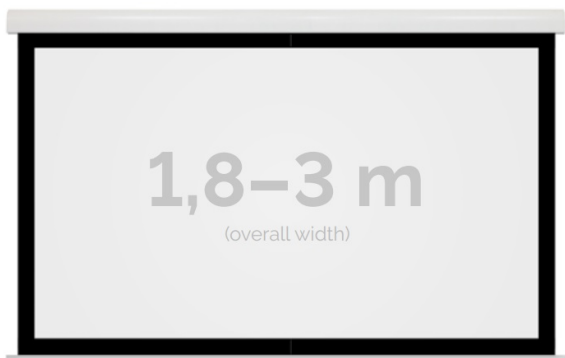

Inteligentna Elektronika

Ul. Raduńska 36A
83-333 Chmielno

Tel.: +48 730 90 60 90

E-mail: info@centrumprojekcji.pl

Nazwa **Ekran Elektryczny Ścienno-Sufitowy
Kauber Red Label Black Frame BF 220
210x158 cm 4:3 103" Clear Vision
RLBF.430.220**

Cena **6 290,00 zł**

Producent **Kauber**

OPIS PRODUKTU

OPIS PRODUKTU:

Red Label to seria ekranów elektrycznych KAUBER, zaprojektowana z myślą o prawdziwych kinomanach. Charakterystyczną cechą tego modelu jest zwiększony dystans pomiędzy powierzchnią projekcyjną a ścianną, umożliwiającą instalację ekranu bezpośrednio nad płaskim TV. Seria Red Label posiada unikatowy system montażu, przez co instalacja jest szybka i intuicyjna.

NAJWAŻNIEJSZE CECHY PRODUKTU:

Ekran z napędem elektrycznym umożliwiającym jego rozwijanie/zwijanie (opcja 60 miesięcznej gwarancji na silnik ekranu) Wymiary powierzchni aktywnej na zamówienie Wał nawojowy z zamontowanym cichym napędem rurowym Aluminiowa obudowa (w standardzie biały kolor) Czarna ramka dookoła powierzchni projekcyjnej podnosi kontrast wyświetlanego filmu/prezentacji oraz eliminuje efekt Keystona ("trapezowania") Przełącznik ścienny natynkowy marki Somfy (w standardzie)

OPCJE PERSONALIZACJI:

Format i wymiary ekranu Kolor obudowy (dowolnie wybrany z palety kolorów RAL, malowana proszkowo) Możliwość wyboru innych powierzchni projekcyjnych Możliwość wbudowania w silnik ekranu systemu sterowania radiowego z pilotem Niestandardowe opcje sterowania za pomocą podczerwieni / triggera 12v / triggera 230v Możliwość zamontowania ultracichego napędu rurowego Szerokość czarnej ramki (w standardzie 5cm)

DANE TECHNICZNE:

Format:

1:14:316:916:10 dowolny

Dostępne powierzchnie:

Clear Vision: gain 1.0 CLV Pro 8K: gain 1.2 Gray Pro: gain 0.8 MPER (perforowana): gain 1.2 ALR F3DD: gain 1.0

Kolor obudowy:

biały

Dostępne sterowanie: