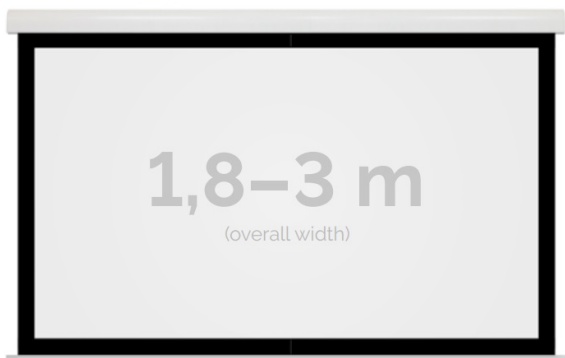

Inteligentna Elektronika

Ul. Raduńska 36A
83-333 Chmielno

Tel.: +48 730 90 60 90

E-mail: info@centrumprojekcji.pl

Nazwa **Ekran Elektryczny Ścienno-Sufitowy
Kauber Red Label Black Frame BF 220
210x158 cm 4:3 103" Clear Vision
RLBF.430.220**

Cena **6 290,00 zł**

Producent **Kauber**

OPIS PRODUKTU

OPIS PRODUKTU:

Red Label to seria ekranów elektrycznych KAUBER, zaprojektowana z myślą o prawdziwych kinomanach. Charakterystyczną cechą tego modelu jest zwiększony dystans pomiędzy powierzchnią projekcyjną a ścianą, umożliwiającą instalację ekranu bezpośrednio nad płaskim TV. Seria Red Label posiada unikatowy system montażu, przez co instalacja jest szybka i intuicyjna.

NAJWAŻNIEJSZE CECHY PRODUKTU:

Ekran z napędem elektrycznym umożliwiającym jego rozwijanie/zwijanie (opcja 60 miesięcznej gwarancji na silnik ekranu) Wymiary powierzchni aktywnej na zamówienie Wał nawojowy z zamontowanym cichym napędem rurowym Aluminiowa obudowa (w standardzie biały kolor) Czarna ramka dookoła powierzchni projekcyjnej podnosi kontrast wyświetlanego filmu/prezentacji oraz eliminuje efekt Keystona ("trapezowania") Przełącznik ścienny natynkowy marki Somfy (w standardzie)

OPCJE PERSONALIZACJI:

Format i wymiary ekranu Kolor obudowy (dowolnie wybrany z palety kolorów RAL, malowana proszkowo) Możliwość wyboru innych powierzchni projekcyjnych Możliwość wbudowania w silnik ekranu systemu sterowania radiowego z pilotem Niestandardowe opcje sterowania za pomocą podczerwieni / triggera 12v / triggera 230v Możliwość zamontowania ultracichego napędu rurowego Szerokość czarnej ramki (w standardzie 5cm)

DANE TECHNICZNE:

Format:

1:14:316:916:10 dowolny

Dostępne powierzchnie:

Clear Vision: gain 1.0 CLV Pro 8K: gain 1.2 Gray Pro: gain 0.8 MPER (perforowana): gain 1.2 ALR F3DD: gain 1.0

Kolor obudowy:

biały

Dostępne sterowanie: