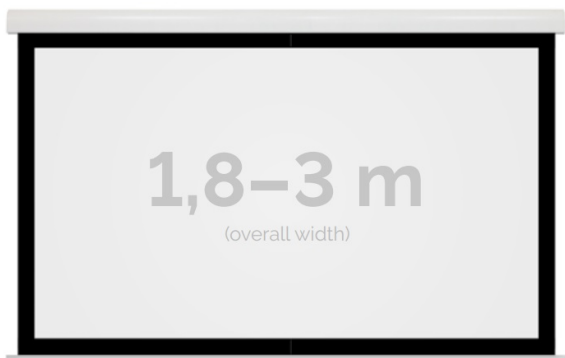

Inteligentna Elektronika

Ul. Raduńska 36A
83-333 Chmielno

Tel.: +48 730 90 60 90

E-mail: info@centrumprojekcji.pl

Nazwa **Ekran Elektryczny Ścienno-Sufitowy
Kauber Red Label Black Frame BF 240
230x129 cm 16:9 104" Clear Vision
RLBF.169.240**

Cena **6 540,00 zł**

Producent **Kauber**

OPIS PRODUKTU

OPIS PRODUKTU:

Red Label to seria ekranów elektrycznych KAUBER, zaprojektowana z myślą o prawdziwych kinomanach. Charakterystyczną cechą tego modelu jest zwiększony dystans pomiędzy powierzchnią projekcyjną a ścianą, umożliwiającą instalację ekranu bezpośrednio nad płaskim TV. Seria Red Label posiada unikatowy system montażu, przez co instalacja jest szybka i intuicyjna.

NAJWAŻNIEJSZE CECHY PRODUKTU:

Ekran z napędem elektrycznym umożliwiającym jego rozwijanie/zwijanie (opcja 60 miesięcznej gwarancji na silnik ekranu) Wymiary powierzchni aktywnej na zamówienie Wał nawojowy z wmontowanym cichym napędem rurowym Aluminiowa obudowa (w standardzie biały kolor) Czarna ramka dookoła powierzchni projekcyjnej podnosi kontrast wyświetlanego filmu/prezentacji oraz eliminuje efekt Keystona ("trapezowania") Przełącznik ścienny natynkowy marki Somfy (w standardzie)

OPCJE PERSONALIZACJI:

Format i wymiary ekranu Kolor obudowy (dowolnie wybrany z palety kolorów RAL, malowana proszkowo) Możliwość wyboru innych powierzchni projekcyjnych Możliwość wbudowania w silnik ekranu systemu sterowania radiowego z pilotem Niestandardowe opcje sterowania za pomocą podczerwieni / triggera 12v / triggera 230v Możliwość zamontowania ultracichego napędu rurowego Szerokość czarnej ramki (w standardzie 5cm)

DANE TECHNICZNE:

Format:

1:14:316:916:10 dowolny

Dostępne powierzchnie:

Clear Vision: gain 1.0 CLV Pro 8K: gain 1.2 Gray Pro: gain 0.8 MPER (perforowana): gain 1.2 ALR F3DD: gain 1.0

Kolor obudowy:

biały

Dostępne sterowanie: