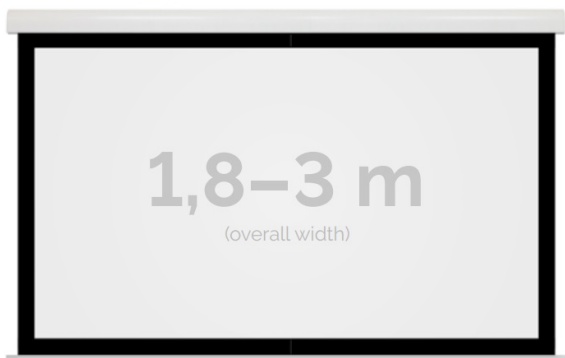

Inteligentna Elektronika

Ul. Raduńska 36A
83-333 Chmielno

Tel.: +48 730 90 60 90

E-mail: info@centrumprojekcji.pl

Nazwa **Ekran Elektryczny Ścienno-Sufitowy
Kauber Red Label Black Frame BF 240
230x144 cm 16:10 107" Clear Vision
RLBF.161.240**

Cena **6 550,00 zł**

Producent **Kauber**

OPIS PRODUKTU

OPIS PRODUKTU:

Red Label to seria ekranów elektrycznych KAUBER, zaprojektowana z myślą o prawdziwych kinomanach. Charakterystyczną cechą tego modelu jest zwiększony dystans pomiędzy powierzchnią projekcyjną a ścianą, umożliwiającą instalację ekranu bezpośrednio nad płaskim TV. Seria Red Label posiada unikatowy system montażu, przez co instalacja jest szybka i intuicyjna.

NAJWAŻNIEJSZE CECHY PRODUKTU:

Ekran z napędem elektrycznym umożliwiającym jego rozwijanie/zwijanie (opcja 60 miesięcznej gwarancji na silnik ekranu) Wymiary powierzchni aktywnej na zamówienie Wał nawojowy z zamontowanym cichym napędem rurowym Aluminiowa obudowa (w standardzie biały kolor) Czarna ramka dookoła powierzchni projekcyjnej podnosi kontrast wyświetlanego filmu/prezentacji oraz eliminuje efekt Keystona ("trapezowania") Przełącznik ścienny natynkowy marki Somfy (w standardzie)

OPCJE PERSONALIZACJI:

Format i wymiary ekranu Kolor obudowy (dowolnie wybrany z palety kolorów RAL, malowana proszkowo) Możliwość wyboru innych powierzchni projekcyjnych Możliwość wbudowania w silnik ekranu systemu sterowania radiowego z pilotem Niestandardowe opcje sterowania za pomocą podczerwieni / triggera 12v / triggera 230v Możliwość zamontowania ultracichego napędu rurowego Szerokość czarnej ramki (w standardzie 5cm)

DANE TECHNICZNE:

Format:

1:14:316:916:10 dowolny

Dostępne powierzchnie:

Clear Vision: gain 1.0 CLV Pro 8K: gain 1.2 Gray Pro: gain 0.8 MPER (perforowana): gain 1.2 ALR F3DD: gain 1.0

Kolor obudowy:

biały

Dostępne sterowanie: