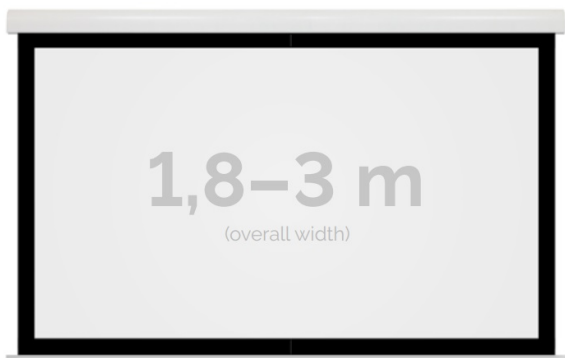

Inteligentna Elektronika

Ul. Raduńska 36A
83-333 Chmielno

Tel.: +48 730 90 60 90

E-mail: info@centrumprojekcji.pl

Nazwa **Ekran Elektryczny Ścienno-Sufitowy
Kauber Red Label Black Frame BF 240
230x144 cm 16:10 107" Clear Vision
RLBF.161.240**

Cena **6 550,00 zł**

Producent **Kauber**

OPIS PRODUKTU

OPIS PRODUKTU:

Red Label to seria ekranów elektrycznych KAUBER, zaprojektowana z myślą o prawdziwych kinomanach. Charakterystyczną cechą tego modelu jest zwiększony dystans pomiędzy powierzchnią projekcyjną a ścianą, umożliwiającą instalację ekranu bezpośrednio nad płaskim TV. Seria Red Label posiada unikatowy system montażu, przez co instalacja jest szybka i intuicyjna.

NAJWAŻNIEJSZE CECHY PRODUKTU:

Ekran z napędem elektrycznym umożliwiającym jego rozwijanie/zwijanie (opcja 60 miesięcznej gwarancji na silnik ekranu) Wymiary powierzchni aktywnej na zamówienie Wał nawojowy z zamontowanym cichym napędem rurowym Aluminiowa obudowa (w standardzie biały kolor) Czarna ramka dookoła powierzchni projekcyjnej podnosi kontrast wyświetlanego filmu/prezentacji oraz eliminuje efekt Keystona ("trapezowania") Przełącznik ścienny natynkowy marki Somfy (w standardzie)

OPCJE PERSONALIZACJI:

Format i wymiary ekranu Kolor obudowy (dowolnie wybrany z palety kolorów RAL, malowana proszkowo) Możliwość wyboru innych powierzchni projekcyjnych Możliwość wbudowania w silnik ekranu systemu sterowania radiowego z pilotem Niestandardowe opcje sterowania za pomocą podczerwieni / triggera 12v / triggera 230v Możliwość zamontowania ultracichego napędu rurowego Szerokość czarnej ramki (w standardzie 5cm)

DANE TECHNICZNE:

Format:

1:14:3 16:9 16:10 dowolny

Dostępne powierzchnie:

Clear Vision: gain 1.0 CLV Pro 8K: gain 1.2 Gray Pro: gain 0.8 MPER (perforowana): gain 1.2 ALR F3DD: gain 1.0

Kolor obudowy:

biały

Dostępne sterowanie: