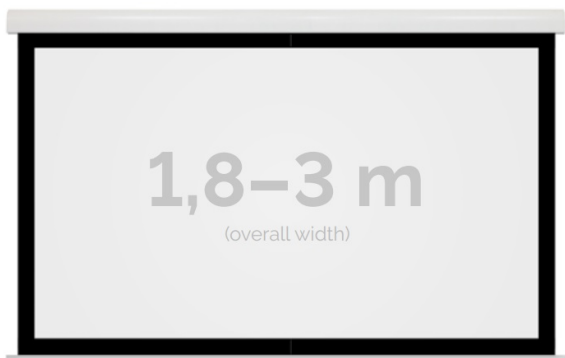

Inteligentna Elektronika

Ul. Raduńska 36A
83-333 Chmielno

Tel.: +48 730 90 60 90

E-mail: info@centrumprojekcji.pl

Nazwa **Ekran Elektryczny Ścienno-Sufitowy
Kauber Red Label Black Frame BF 240
230x144 cm 16:10 107" Clear Vision
RLBF.161.240**

Cena **6 550,00 zł**

Producent **Kauber**

OPIS PRODUKTU

OPIS PRODUKTU:

Red Label to seria ekranów elektrycznych KAUBER, zaprojektowana z myślą o prawdziwych kinomanach. Charakterystyczną cechą tego modelu jest zwiększony dystans pomiędzy powierzchnią projekcyjną a ścianą, umożliwiającą instalację ekranu bezpośrednio nad płaskim TV. Seria Red Label posiada unikatowy system montażu, przez co instalacja jest szybka i intuicyjna.

NAJWAŻNIEJSZE CECHY PRODUKTU:

Ekran z napędem elektrycznym umożliwiającym jego rozwijanie/zwijanie (opcja 60 miesięcznej gwarancji na silnik ekranu) Wymiary powierzchni aktywnej na zamówienie Wał nawojowy z wmontowanym cichym napędem rurowym Aluminiowa obudowa (w standardzie biały kolor) Czarna ramka dookoła powierzchni projekcyjnej podnosi kontrast wyświetlanego filmu/prezentacji oraz eliminuje efekt Keystona ("trapezowania") Przełącznik ścienny natynkowy marki Somfy (w standardzie)

OPCJE PERSONALIZACJI:

Format i wymiary ekranu Kolor obudowy (dowolnie wybrany z palety kolorów RAL, malowana proszkowo) Możliwość wyboru innych powierzchni projekcyjnych Możliwość wbudowania w silnik ekranu systemu sterowania radiowego z pilotem Niestandardowe opcje sterowania za pomocą podczerwieni / triggera 12v / triggera 230v Możliwość zamontowania ultracichego napędu rurowego Szerokość czarnej ramki (w standardzie 5cm)

DANE TECHNICZNE:

Format:

1:14:3 16:9 16:10 dowolny

Dostępne powierzchnie:

Clear Vision: gain 1.0 CLV Pro 8K: gain 1.2 Gray Pro: gain 0.8 MPER (perforowana): gain 1.2 ALR F3DD: gain 1.0

Kolor obudowy:

biały

Dostępne sterowanie: