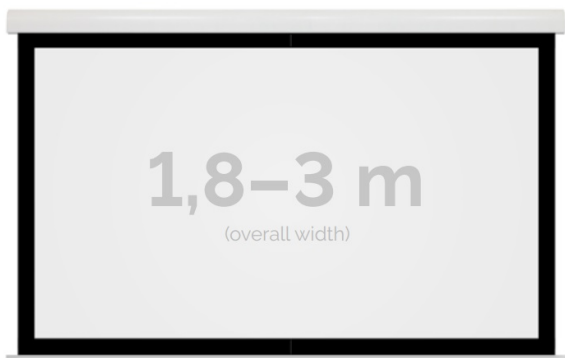

## Inteligentna Elektronika

Ul. Raduńska 36A  
83-333 Chmielno

Tel.: +48 730 90 60 90

E-mail: info@centrumprojekcji.pl

Nazwa **Ekran Elektryczny Ścienno-Sufitowy  
Kauber Red Label Black Frame BF 240  
230x173 cm 4:3 113" Clear Vision  
RLBF.430.240**

### OPIS PRODUKTU:

Red Label to seria ekranów elektrycznych KAUBER, zaprojektowana z myślą o prawdziwych kinomanach. Charakterystyczną cechą tego modelu jest zwiększony dystans pomiędzy powierzchnią projekcyjną a ścianą, umożliwiającą instalację ekranu bezpośrednio nad płaskim TV. Seria Red Label posiada unikatowy system montażu, przez co instalacja jest szybka i intuicyjna.

### DANE TECHNICZNE:

Format:

1:14:316:916:10 dowolny

Dostępne powierzchnie:

Clear Vision: gain 1.0 CLV Pro 8K: gain 1.2 Gray Pro: gain 0.8 MPER (perforowana): gain 1.2 ALR F3DD: gain 1.0

Kolor obudowy:

biały

## CECHY PRODUKTU

Model/Seria	<b>Red Label BF Black Frame</b>
Wielkość Obszaru Roboczego (cm)	<b>230x173</b>
Szerokość Obszaru Roboczego (cm)	<b>230</b>
Wysokość Obszaru Roboczego (cm)	<b>173</b>
Format Obszaru Roboczego	<b>4:3</b>
Przekątna (cale)	<b>113</b>
Rodzaj Płótna	<b>Clear Vision</b>
Czarna Ramka	<b>Tak</b>
Czarny Górny Pas	<b>Opcja</b>
Długość Kasety (cm)	<b>246.4</b>
System Napinaczy Płótna	<b>Opcja</b>
Strona Zasilania (Z Perspektywy Widza)	<b>Dowolna</b>
Sterowanie Ekranem	<b>Pilot Przewodowy Ścienny</b>
Wysuw Płótna Z Kasety	<b>Przedni</b>