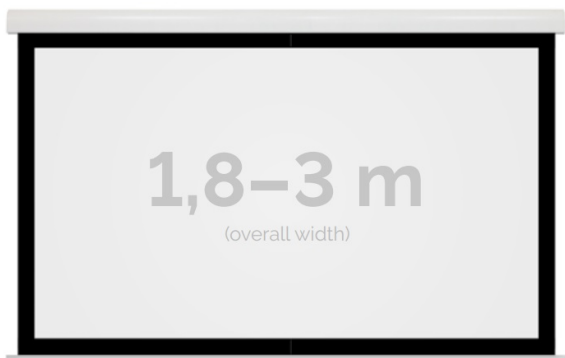

Inteligentna Elektronika

Ul. Raduńska 36A
83-333 Chmielno

Tel.: +48 730 90 60 90

E-mail: info@centrumprojekcji.pl

Nazwa **Ekran Elektryczny Ścienno-Sufitowy
Kauber Red Label Black Frame BF 240
230x173 cm 4:3 113" Clear Vision
RLBF.430.240**

Cena **6 840,00 zł**

Producent **Kauber**

OPIS PRODUKTU

OPIS PRODUKTU:

Red Label to seria ekranów elektrycznych KAUBER, zaprojektowana z myślą o prawdziwych kinomanach. Charakterystyczną cechą tego modelu jest zwiększony dystans pomiędzy powierzchnią projekcyjną a ścianą, umożliwiającą instalację ekranu bezpośrednio nad płaskim TV. Seria Red Label posiada unikatowy system montażu, przez co instalacja jest szybka i intuicyjna.

NAJWAŻNIEJSZE CECHY PRODUKTU:

Ekran z napędem elektrycznym umożliwiającym jego rozwijanie/zwijanie (opcja 60 miesięcznej gwarancji na silnik ekranu) Wymiary powierzchni aktywnej na zamówienie Wał nawojowy z zamontowanym cichym napędem rurowym Aluminiowa obudowa (w standardzie biały kolor) Czarna ramka dookoła powierzchni projekcyjnej podnosi kontrast wyświetlanego filmu/prezentacji oraz eliminuje efekt Keystona ("trapezowania") Przełącznik ścienny natynkowy marki Somfy (w standardzie)

OPCJE PERSONALIZACJI:

Format i wymiary ekranu Kolor obudowy (dowolnie wybrany z palety kolorów RAL, malowana proszkowo) Możliwość wyboru innych powierzchni projekcyjnych Możliwość wbudowania w silnik ekranu systemu sterowania radiowego z pilotem Niestandardowe opcje sterowania za pomocą podczerwieni / triggera 12v / triggera 230v Możliwość zamontowania ultracichego napędu rurowego Szerokość czarnej ramki (w standardzie 5cm)

DANE TECHNICZNE:

Format:

1:14:316:916:10 dowolny

Dostępne powierzchnie:

Clear Vision: gain 1.0 CLV Pro 8K: gain 1.2 Gray Pro: gain 0.8 MPER (perforowana): gain 1.2 ALR F3DD: gain 1.0

Kolor obudowy:

biały

Dostępne sterowanie: