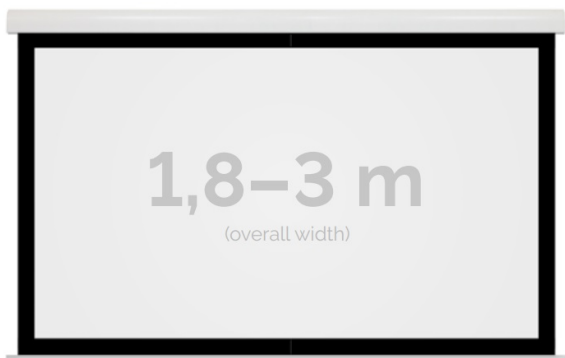

Inteligentna Elektronika

Ul. Raduńska 36A
83-333 Chmielno

Tel.: +48 730 90 60 90

E-mail: info@centrumprojekcji.pl

Nazwa **Ekran Elektryczny Ścienno-Sufitowy
Kauber Red Label Black Frame BF 260
250x141 cm 16:9 113" Clear Vision
RLBF.169.260**

Cena **7 700,00 zł**

Producent **Kauber**

OPIS PRODUKTU

OPIS PRODUKTU:

Red Label to seria ekranów elektrycznych KAUBER, zaprojektowana z myślą o prawdziwych kinomanach. Charakterystyczną cechą tego modelu jest zwiększony dystans pomiędzy powierzchnią projekcyjną a ścianą, umożliwiającą instalację ekranu bezpośrednio nad płaskim TV. Seria Red Label posiada unikatowy system montażu, przez co instalacja jest szybka i intuicyjna.

DANE TECHNICZNE:

Format:

1:14:316:916:10 dowolny

Dostępne powierzchnie:

Clear Vision: gain 1.0 CLV Pro 8K: gain 1.2 Gray Pro: gain 0.8 MPER (perforowana): gain 1.2 ALR F3DD: gain 1.0

Kolor obudowy:

biały

Dostępne sterowanie:

CECHY PRODUKTU

Model/Seria	Red Label BF Black Frame
Wielkość Obszaru Roboczego (cm)	250x141
Szerokość Obszaru Roboczego (cm)	250
Wysokość Obszaru Roboczego (cm)	141
Format Obszaru Roboczego	16:9
Przekątna (cale)	113
Rodzaj Płótna	Clear Vision
Czarna Ramka	Tak
Czarny Górny Pas	Opcja
Długość Kasety (cm)	266.4
System Napinaczy Płótna	Opcja
Strona Zasilania (Z Perspektywy Widza)	Dowolna
Sterowanie Ekranem	Pilot Przewodowy Ścienny
Wysuw Płótna Z Kasety	Przedni