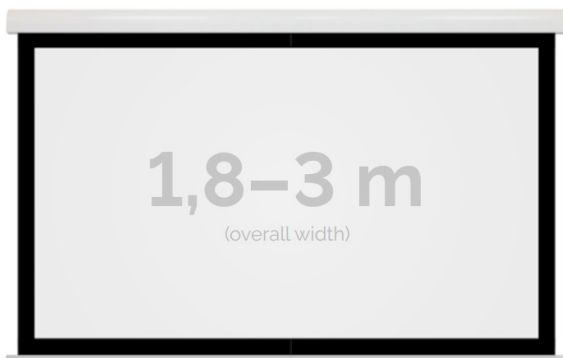

Inteligentna Elektronika

Ul. Raduńska 36A
83-333 Chmielno

Tel.: +48 730 90 60 90

E-mail: info@centrumprojekcji.pl

Nazwa **Ekran Elektryczny Ścienno-Sufitowy
Kauber Red Label Black Frame BF 260
250x156 cm 16:10 116" Clear Vision
RLBF.161.260**

Cena **7 830,00 zł**

Producent **Kauber**

OPIS PRODUKTU

OPIS PRODUKTU:

Red Label to seria ekranów elektrycznych KAUBER, zaprojektowana z myślą o prawdziwych kinomanach. Charakterystyczną cechą tego modelu jest zwiększony dystans pomiędzy powierzchnią projekcyjną a ścianą, umożliwiającą instalację ekranu bezpośrednio nad płaskim TV. Seria Red Label posiada unikatowy system montażu, przez co instalacja jest szybka i intuicyjna.

DANE TECHNICZNE:

Format:

1:14:316:916:10 dowolny

Dostępne powierzchnie:

Clear Vision: gain 1.0 CLV Pro 8K: gain 1.2 Gray Pro: gain 0.8 MPER (perforowana): gain 1.2 ALR F3DD: gain 1.0

Kolor obudowy:

biały

Dostępne sterowanie:

CECHY PRODUKTU

Model/Seria	Red Label BF Black Frame
Wielkość Obszaru Roboczego (cm)	250x156
Szerokość Obszaru Roboczego (cm)	250
Wysokość Obszaru Roboczego (cm)	156
Format Obszaru Roboczego	16:10
Przekątna (cale)	116
Rodzaj Płótna	Clear Vision
Czarna Ramka	Tak
Czarny Górny Pas	Opcja
Długość Kasety (cm)	266.4
System Napinaczy Płótna	Opcja
Strona Zasilania (Z Perspektywy Widza)	Dowolna
Sterowanie Ekranem	Pilot Przewodowy Ścienny
Wysuw Płótna Z Kasety	Przedni