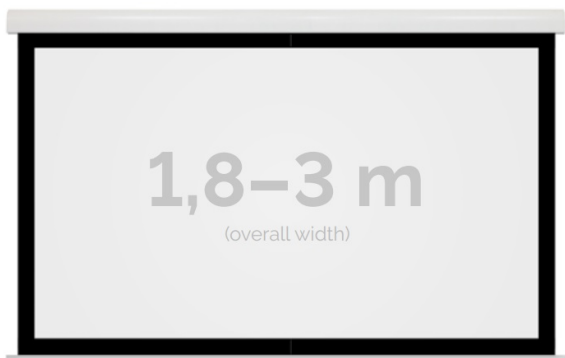

Inteligentna Elektronika

Ul. Raduńska 36A
83-333 Chmielno

Tel.: +48 730 90 60 90

E-mail: info@centrumprojekcji.pl

Nazwa **Ekran Elektryczny Ścienno-Sufitowy
Kauber Red Label Black Frame BF 260
250x156 cm 16:10 116" Clear Vision
RLBF.161.260**

Cena **7 830,00 zł**

Producent **Kauber**

OPIS PRODUKTU

OPIS PRODUKTU:

Red Label to seria ekranów elektrycznych KAUBER, zaprojektowana z myślą o prawdziwych kinomanach. Charakterystyczną cechą tego modelu jest zwiększony dystans pomiędzy powierzchnią projekcyjną a ścianą, umożliwiającą instalację ekranu bezpośrednio nad płaskim TV. Seria Red Label posiada unikatowy system montażu, przez co instalacja jest szybka i intuicyjna.

DANE TECHNICZNE:

Format:

1:14:3 16:9 16:10 dowolny

Dostępne powierzchnie:

Clear Vision: gain 1.0 CLV Pro 8K: gain 1.2 Gray Pro: gain 0.8 MPER (perforowana): gain 1.2 ALR F3DD: gain 1.0

Kolor obudowy:

biały

Dostępne sterowanie:

CECHY PRODUKTU

Model/Seria	Red Label BF Black Frame
Wielkość Obszaru Roboczego (cm)	250x156
Szerokość Obszaru Roboczego (cm)	250
Wysokość Obszaru Roboczego (cm)	156
Format Obszaru Roboczego	16:10
Przekątna (cale)	116
Rodzaj Płótna	Clear Vision
Czarna Ramka	Tak
Czarny Górny Pas	Opcja
Długość Kasety (cm)	266.4
System Napinaczy Płótna	Opcja
Strona Zasilania (Z Perspektywy Widza)	Dowolna
Sterowanie Ekranem	Pilot Przewodowy Ścienny
Wysuw Płótna Z Kasety	Przedni