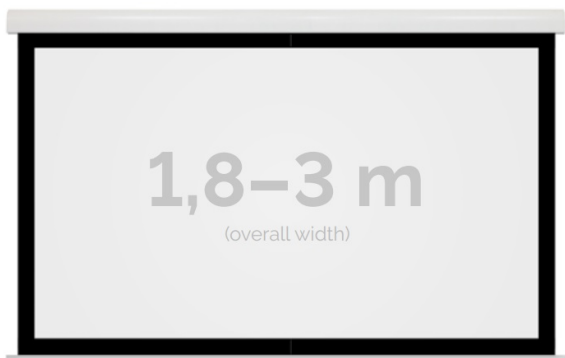

Inteligentna Elektronika

Ul. Raduńska 36A
83-333 Chmielno

Tel.: +48 730 90 60 90

E-mail: info@centrumprojekcji.pl

Nazwa **Ekran Elektryczny Ścienno-Sufitowy
Kauber Red Label Black Frame BF 260
250x188 cm 4:3 123" Clear Vision
RLBF.430.260**

Cena **8 270,00 zł**

Producent **Kauber**

OPIS PRODUKTU

OPIS PRODUKTU:

Red Label to seria ekranów elektrycznych KAUBER, zaprojektowana z myślą o prawdziwych kinomanach. Charakterystyczną cechą tego modelu jest zwiększony dystans pomiędzy powierzchnią projekcyjną a ścianą, umożliwiającą instalację ekranu bezpośrednio nad płaskim TV. Seria Red Label posiada unikatowy system montażu, przez co instalacja jest szybka i intuicyjna.

DANE TECHNICZNE:

Format:

1:14:316:916:10 dowolny

Dostępne powierzchnie:

Clear Vision: gain 1.0 CLV Pro 8K: gain 1.2 Gray Pro: gain 0.8 MPER (perforowana): gain 1.2 ALR F3DD: gain 1.0

Kolor obudowy:

biały

Dostępne sterowanie:

CECHY PRODUKTU

Model/Seria	Red Label BF Black Frame
Wielkość Obszaru Roboczego (cm)	250x188
Szerokość Obszaru Roboczego (cm)	250
Wysokość Obszaru Roboczego (cm)	188
Format Obszaru Roboczego	4:3
Przekątna (cale)	123
Rodzaj Płótna	Clear Vision
Czarna Ramka	Tak
Czarny Górny Pas	Opcja
Długość Kasety (cm)	266.4
System Napinaczy Płótna	Opcja
Strona Zasilania (Z Perspektywy Widza)	Dowolna
Sterowanie Ekranem	Pilot Przewodowy Ścienny
Wysuw Płótna Z Kasety	Przedni