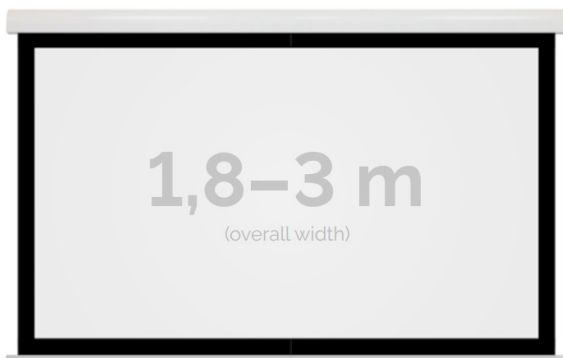

Inteligentna Elektronika

Ul. Raduńska 36A
83-333 Chmielno

Tel.: +48 730 90 60 90

E-mail: info@centrumprojekcji.pl

Nazwa **Ekran Elektryczny Ścienno-Sufitowy
Kauber Red Label Black Frame BF 260
250x188 cm 4:3 123" Clear Vision
RLBF.430.260**

Cena **8 270,00 zł**

Producent **Kauber**

OPIS PRODUKTU

OPIS PRODUKTU:

Red Label to seria ekranów elektrycznych KAUBER, zaprojektowana z myślą o prawdziwych kinomanach. Charakterystyczną cechą tego modelu jest zwiększony dystans pomiędzy powierzchnią projekcyjną a ścianną, umożliwiającą instalację ekranu bezpośrednio nad płaskim TV. Seria Red Label posiada unikatowy system montażu, przez co instalacja jest szybka i intuicyjna.

NAJWAŻNIEJSZE CECHY PRODUKTU:

Ekran z napędem elektrycznym umożliwiającym jego rozwijanie/zwijanie (opcja 60 miesięcznej gwarancji na silnik ekranu) Wymiary powierzchni aktywnej na zamówienie Wał nawojowy z zamontowanym cichym napędem rurowym Aluminiowa obudowa (w standardzie biały kolor) Czarna ramka dookoła powierzchni projekcyjnej podnosi kontrast wyświetlanego filmu/prezentacji oraz eliminuje efekt Keystona ("trapezowania") Przełącznik ścienny natynkowy marki Somfy (w standardzie)

OPCJE PERSONALIZACJI:

Format i wymiary ekranu Kolor obudowy (dowolnie wybrany z palety kolorów RAL, malowana proszkowo) Możliwość wyboru innych powierzchni projekcyjnych Możliwość wbudowania w silnik ekranu systemu sterowania radiowego z pilotem Niestandardowe opcje sterowania za pomocą podczerwieni / triggera 12v / triggera 230v Możliwość zamontowania ultracichego napędu rurowego Szerokość czarnej ramki (w standardzie 5cm)

DANE TECHNICZNE:

Format:

1:14:316:916:10 dowolny

Dostępne powierzchnie:

Clear Vision: gain 1.0 CLV Pro 8K: gain 1.2 Gray Pro: gain 0.8 MPER (perforowana): gain 1.2 ALR F3DD: gain 1.0

Kolor obudowy:

biały

Dostępne sterowanie: