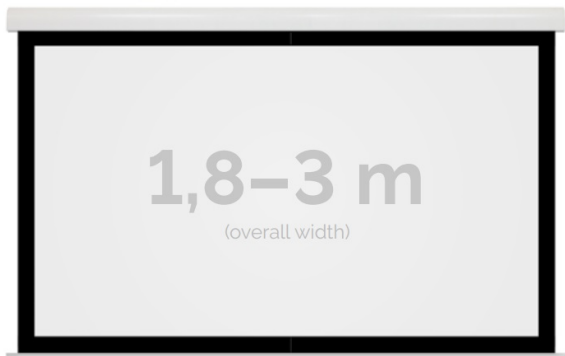

Inteligentna Elektronika

Ul. Raduńska 36A
83-333 Chmielno

Tel.: +48 730 90 60 90

E-mail: info@centrumprojekcji.pl

Nazwa **Ekran Elektryczny Ścienno-Sufitowy
Kauber Red Label Black Frame BF 280
270x152 cm 16:9 122" Clear Vision
RLBF.169.280**

Cena **8 050,00 zł**

Producent **Kauber**

OPIS PRODUKTU

OPIS PRODUKTU:

Red Label to seria ekranów elektrycznych KAUBER, zaprojektowana z myślą o prawdziwych kinomanach. Charakterystyczną cechą tego modelu jest zwiększony dystans pomiędzy powierzchnią projekcyjną a ścianą, umożliwiającą instalację ekranu bezpośrednio nad płaskim TV. Seria Red Label posiada unikatowy system montażu, przez co instalacja jest szybka i intuicyjna.

DANE TECHNICZNE:

Format:

1:14:316:916:10dowolny

Dostępne powierzchnie:

Clear Vision: gain 1.0CLV Pro 8K: gain 1.2Gray Pro: gain 0.8MPER (perforowana): gain 1.2ALR F3DD: gain 1.0

Kolor obudowy:

biały

Dostępne sterowanie:

CECHY PRODUKTU

Model/Seria	Red Label BF Black Frame
Wielkość Obszaru Roboczego (cm)	270x152
Szerokość Obszaru Roboczego (cm)	270
Wysokość Obszaru Roboczego (cm)	152
Format Obszaru Roboczego	16:9
Przekątna (cale)	122
Rodzaj Płótna	Clear Vision
Czarna Ramka	Tak
Czarny Górny Pas	Opcja
Długość Kasety (cm)	286.4
System Napinaczy Płótna	Opcja
Strona Zasilania (Z Perspektywy Widza)	Dowolna
Sterowanie Ekranem	Pilot Przewodowy Ścienny
Wysuw Płótna Z Kasety	Przedni