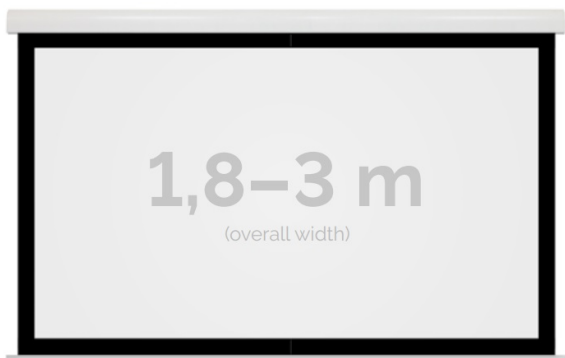

Inteligentna Elektronika

Ul. Raduńska 36A
83-333 Chmielno

Tel.: +48 730 90 60 90

E-mail: info@centrumprojekcji.pl

Nazwa **Ekran Elektryczny Ścienno-Sufitowy
Kauber Red Label Black Frame BF 280
270x169 cm 16:10 125" Clear Vision
RLBF.161.280**

Cena **8 050,00 zł**

Producent **Kauber**

OPIS PRODUKTU

OPIS PRODUKTU:

Red Label to seria ekranów elektrycznych KAUBER, zaprojektowana z myślą o prawdziwych kinomanach. Charakterystyczną cechą tego modelu jest zwiększony dystans pomiędzy powierzchnią projekcyjną a ścianą, umożliwiającą instalację ekranu bezpośrednio nad płaskim TV. Seria Red Label posiada unikatowy system montażu, przez co instalacja jest szybka i intuicyjna.

DANE TECHNICZNE:

Format:

1:14:3 16:9 16:10 dowolny

Dostępne powierzchnie:

Clear Vision: gain 1.0 CLV Pro 8K: gain 1.2 Gray Pro: gain 0.8 MPER (perforowana): gain 1.2 ALR F3DD: gain 1.0

Kolor obudowy:

biały

Dostępne sterowanie:

CECHY PRODUKTU

Model/Seria	Red Label BF Black Frame
Wielkość Obszaru Roboczego (cm)	270x169
Szerokość Obszaru Roboczego (cm)	270
Wysokość Obszaru Roboczego (cm)	169
Format Obszaru Roboczego	16:10
Przekątna (cale)	125
Rodzaj Płótna	Clear Vision
Czarna Ramka	Tak
Czarny Górny Pas	Opcja
Długość Kasety (cm)	286.4
System Napinaczy Płótna	Opcja
Strona Zasilania (Z Perspektywy Widza)	Dowolna
Sterowanie Ekranem	Pilot Przewodowy Ścienny
Wysuw Płótna Z Kasety	Przedni