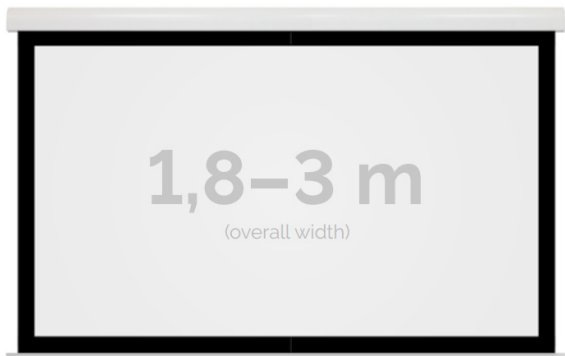

Inteligentna Elektronika

Ul. Raduńska 36A
83-333 Chmielno

Tel.: +48 730 90 60 90

E-mail: info@centrumprojekcji.pl

Nazwa **Ekran Elektryczny Ścienno-Sufitowy
Kauber Red Label Black Frame BF 280
270x169 cm 16:10 125" Clear Vision
RLBF.161.280**

Cena **8 050,00 zł**

Producent **Kauber**

OPIS PRODUKTU

OPIS PRODUKTU:

Red Label to seria ekranów elektrycznych KAUBER, zaprojektowana z myślą o prawdziwych kinomanach. Charakterystyczną cechą tego modelu jest zwiększony dystans pomiędzy powierzchnią projekcyjną a ścianą, umożliwiającą instalację ekranu bezpośrednio nad płaskim TV. Seria Red Label posiada unikatowy system montażu, przez co instalacja jest szybka i intuicyjna.

DANE TECHNICZNE:

Format:

1:14:316:916:10dowolny

Dostępne powierzchnie:

Clear Vision: gain 1.0CLV Pro 8K: gain 1.2Gray Pro: gain 0.8MPER (perforowana): gain 1.2ALR F3DD: gain 1.0

Kolor obudowy:

biały

Dostępne sterowanie:

CECHY PRODUKTU

Model/Seria	Red Label BF Black Frame
Wielkość Obszaru Roboczego (cm)	270x169
Szerokość Obszaru Roboczego (cm)	270
Wysokość Obszaru Roboczego (cm)	169
Format Obszaru Roboczego	16:10
Przekątna (cale)	125
Rodzaj Płótna	Clear Vision
Czarna Ramka	Tak
Czarny Górny Pas	Opcja
Długość Kasety (cm)	286.4
System Napinaczy Płótna	Opcja
Strona Zasilania (Z Perspektywy Widza)	Dowolna
Sterowanie Ekranem	Pilot Przewodowy Ścienny
Wysuw Płótna Z Kasety	Przedni