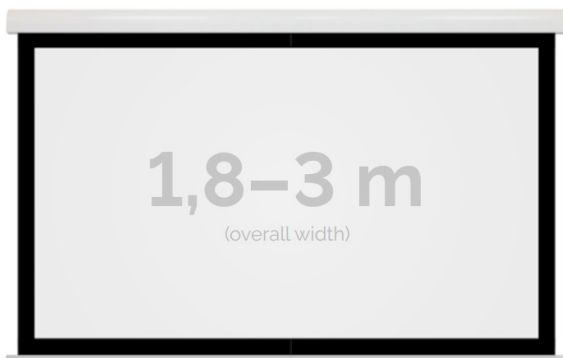

## Inteligentna Elektronika

Ul. Raduńska 36A  
83-333 Chmielno

Tel.: +48 730 90 60 90

E-mail: info@centrumprojekcji.pl

Nazwa **Ekran Elektryczny Ścienno-Sufitowy  
Kauber Red Label Black Frame BF 280  
270x203 cm 4:3 133" Clear Vision  
RLBF.430.280**

### OPIS PRODUKTU:

Red Label to seria ekranów elektrycznych KAUBER, zaprojektowana z myślą o prawdziwych kinomanach. Charakterystyczną cechą tego modelu jest zwiększony dystans pomiędzy powierzchnią projekcyjną a ścianą, umożliwiającą instalację ekranu bezpośrednio nad płaskim TV. Seria Red Label posiada unikatowy system montażu, przez co instalacja jest szybka i intuicyjna.

### DANE TECHNICZNE:

Format:

1:14:316:916:10 dowolny

Dostępne powierzchnie:

Clear Vision: gain 1.0 CLV Pro 8K: gain 1.2 Gray Pro: gain 0.8 MPER (perforowana): gain 1.2 ALR F3DD: gain 1.0

Kolor obudowy:

biały

## CECHY PRODUKTU

Model/Seria	<b>Red Label BF Black Frame</b>
Wielkość Obszaru Roboczego (cm)	<b>270x203</b>
Szerokość Obszaru Roboczego (cm)	<b>270</b>
Wysokość Obszaru Roboczego (cm)	<b>203</b>
Format Obszaru Roboczego	<b>4:3</b>
Przekątna (cale)	<b>133</b>
Rodzaj Płótna	<b>Clear Vision</b>
Czarna Ramka	<b>Tak</b>
Czarny Górny Pas	<b>Opcja</b>
Długość Kasety (cm)	<b>286.4</b>
System Napinaczy Płótna	<b>Opcja</b>
Strona Zasilania (Z Perspektywy Widza)	<b>Dowolna</b>
Sterowanie Ekranem	<b>Pilot Przewodowy Ścienny</b>
Wysuw Płótna Z Kasety	<b>Przedni</b>