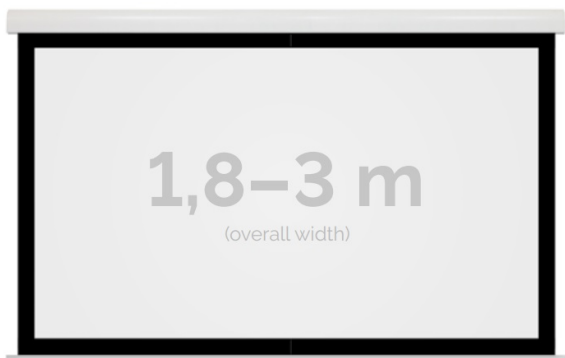

## Inteligentna Elektronika

Ul. Raduńska 36A  
83-333 Chmielno

Tel.: +48 730 90 60 90

E-mail: info@centrumprojekcji.pl

Nazwa **Ekran Elektryczny Ścienno-Sufitowy  
Kauber Red Label Black Frame BF 280  
270x203 cm 4:3 133" Clear Vision  
RLBF.430.280**

### OPIS PRODUKTU:

Red Label to seria ekranów elektrycznych KAUBER, zaprojektowana z myślą o prawdziwych kinomanach. Charakterystyczną cechą tego modelu jest zwiększony dystans pomiędzy powierzchnią projekcyjną a ścianą, umożliwiającą instalację ekranu bezpośrednio nad płaskim TV. Seria Red Label posiada unikatowy system montażu, przez co instalacja jest szybka i intuicyjna.

### DANE TECHNICZNE:

Format:

1:14:316:916:10dowolny

Dostępne powierzchnie:

Clear Vision: gain 1.0CLV Pro 8K: gain 1.2Gray Pro: gain 0.8MPER (perforowana): gain 1.2ALR F3DD: gain 1.0

Kolor obudowy:

biały

Dostępne sterowanie:

## CECHY PRODUKTU

Model/Seria	<b>Red Label BF Black Frame</b>
Wielkość Obszaru Roboczego (cm)	<b>270x203</b>
Szerokość Obszaru Roboczego (cm)	<b>270</b>
Wysokość Obszaru Roboczego (cm)	<b>203</b>
Format Obszaru Roboczego	<b>4:3</b>
Przekątna (cale)	<b>133</b>
Rodzaj Płótna	<b>Clear Vision</b>
Czarna Ramka	<b>Tak</b>
Czarny Górny Pas	<b>Opcja</b>
Długość Kasety (cm)	<b>286.4</b>
System Napinaczy Płótna	<b>Opcja</b>
Strona Zasilania (Z Perspektywy Widza)	<b>Dowolna</b>
Sterowanie Ekranem	<b>Pilot Przewodowy Ścienny</b>
Wysuw Płótna Z Kasety	<b>Przedni</b>