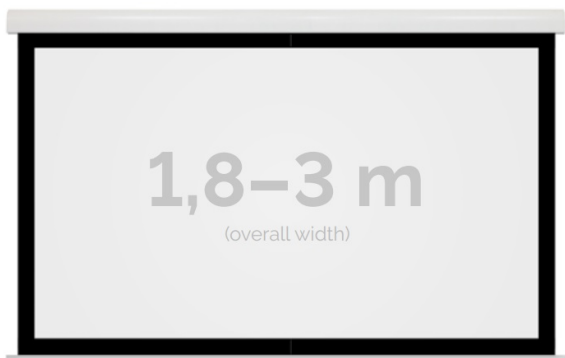

Inteligentna Elektronika

Ul. Raduńska 36A
83-333 Chmielno

Tel.: +48 730 90 60 90

E-mail: info@centrumprojekcji.pl

Nazwa **Ekran Elektryczny Ścienno-Sufitowy
Kauber Red Label Black Frame BF 280
270x203 cm 4:3 133" Clear Vision
RLBF.430.280**

Cena **9 090,00 zł**

Producent **Kauber**

OPIS PRODUKTU

OPIS PRODUKTU:

Red Label to seria ekranów elektrycznych KAUBER, zaprojektowana z myślą o prawdziwych kinomanach. Charakterystyczną cechą tego modelu jest zwiększony dystans pomiędzy powierzchnią projekcyjną a ścianą, umożliwiającą instalację ekranu bezpośrednio nad płaskim TV. Seria Red Label posiada unikatowy system montażu, przez co instalacja jest szybka i intuicyjna.

DANE TECHNICZNE:

Format:

1:14:316:916:10 dowolny

Dostępne powierzchnie:

Clear Vision: gain 1.0 CLV Pro 8K: gain 1.2 Gray Pro: gain 0.8 MPER (perforowana): gain 1.2 ALR F3DD: gain 1.0

Kolor obudowy:

biały

Dostępne sterowanie:

CECHY PRODUKTU

Model/Seria	Red Label BF Black Frame
Wielkość Obszaru Roboczego (cm)	270x203
Szerokość Obszaru Roboczego (cm)	270
Wysokość Obszaru Roboczego (cm)	203
Format Obszaru Roboczego	4:3
Przekątna (cale)	133
Rodzaj Płótna	Clear Vision
Czarna Ramka	Tak
Czarny Górny Pas	Opcja
Długość Kasety (cm)	286.4
System Napinaczy Płótna	Opcja
Strona Zasilania (Z Perspektywy Widza)	Dowolna
Sterowanie Ekranem	Pilot Przewodowy Ścienny
Wysuw Płótna Z Kasety	Przedni