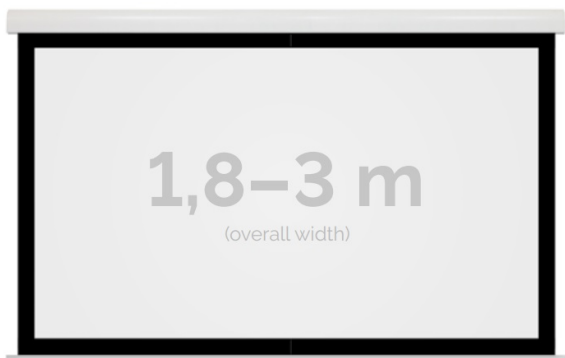

Inteligentna Elektronika

Ul. Raduńska 36A
83-333 Chmielno

Tel.: +48 730 90 60 90

E-mail: info@centrumprojekcji.pl

Nazwa **Ekran Elektryczny Ścienno-Sufitowy
Kauber Red Label Black Frame BF 300
290x163 cm 16:9 131" Clear Vision
RLBF.169.300**

Cena **8 270,00 zł**

Producent **Kauber**

OPIS PRODUKTU

OPIS PRODUKTU:

Red Label to seria ekranów elektrycznych KAUBER, zaprojektowana z myślą o prawdziwych kinomanach. Charakterystyczną cechą tego modelu jest zwiększony dystans pomiędzy powierzchnią projekcyjną a ścianą, umożliwiającą instalację ekranu bezpośrednio nad płaskim TV. Seria Red Label posiada unikatowy system montażu, przez co instalacja jest szybka i intuicyjna.

DANE TECHNICZNE:

Format:

1:14:316:916:10 dowolny

Dostępne powierzchnie:

Clear Vision: gain 1.0 CLV Pro 8K: gain 1.2 Gray Pro: gain 0.8 MPER (perforowana): gain 1.2 ALR F3DD: gain 1.0

Kolor obudowy:

biały

Dostępne sterowanie:

CECHY PRODUKTU

Model/Seria	Red Label BF Black Frame
Wielkość Obszaru Roboczego (cm)	290x163
Szerokość Obszaru Roboczego (cm)	290
Wysokość Obszaru Roboczego (cm)	163
Format Obszaru Roboczego	16:9
Przekątna (cale)	131
Rodzaj Płótna	Clear Vision
Czarna Ramka	Tak
Czarny Górny Pas	Opcja
Długość Kasety (cm)	306.4
System Napinaczy Płótna	Opcja
Strona Zasilania (Z Perspektywy Widza)	Dowolna
Sterowanie Ekranem	Pilot Przewodowy Ścienny
Wysuw Płótna Z Kasety	Przedni