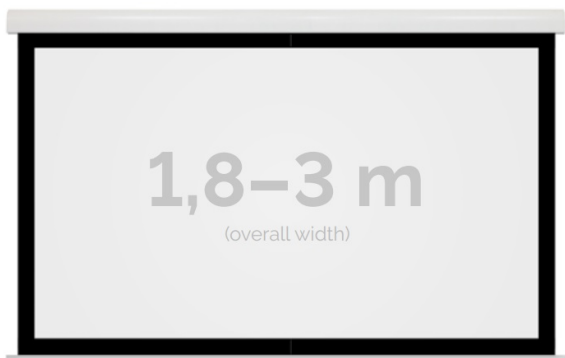

Inteligentna Elektronika

Ul. Raduńska 36A
83-333 Chmielno

Tel.: +48 730 90 60 90

E-mail: info@centrumprojekcji.pl

Nazwa **Ekran Elektryczny Ścienno-Sufitowy
Kauber Red Label Black Frame BF 300
290x163 cm 16:9 131" Clear Vision
RLBF.169.300**

Cena **8 270,00 zł**

Producent **Kauber**

OPIS PRODUKTU

OPIS PRODUKTU:

Red Label to seria ekranów elektrycznych KAUBER, zaprojektowana z myślą o prawdziwych kinomanach. Charakterystyczną cechą tego modelu jest zwiększony dystans pomiędzy powierzchnią projekcyjną a ścianną, umożliwiającą instalację ekranu bezpośrednio nad płaskim TV. Seria Red Label posiada unikatowy system montażu, przez co instalacja jest szybka i intuicyjna.

DANE TECHNICZNE:

Format:

1:14:316:916:10 dowolny

Dostępne powierzchnie:

Clear Vision: gain 1.0 CLV Pro 8K: gain 1.2 Gray Pro: gain 0.8 MPER (perforowana): gain 1.2 ALR F3DD: gain 1.0

Kolor obudowy:

biały

Dostępne sterowanie:

CECHY PRODUKTU

Model/Seria	Red Label BF Black Frame
Wielkość Obszaru Roboczego (cm)	290x163
Szerokość Obszaru Roboczego (cm)	290
Wysokość Obszaru Roboczego (cm)	163
Format Obszaru Roboczego	16:9
Przekątna (cale)	131
Rodzaj Płótna	Clear Vision
Czarna Ramka	Tak
Czarny Górny Pas	Opcja
Długość Kasety (cm)	306.4
System Napinaczy Płótna	Opcja
Strona Zasilania (Z Perspektywy Widza)	Dowolna
Sterowanie Ekranem	Pilot Przewodowy Ścienny
Wysuw Płótna Z Kasety	Przedni