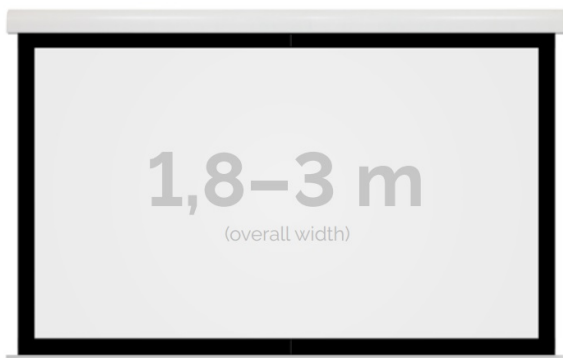

## Inteligentna Elektronika

Ul. Raduńska 36A  
83-333 Chmielno

Tel.: +48 730 90 60 90

E-mail: info@centrumprojekcji.pl

Nazwa **Ekran Elektryczny Ścienno-Sufitowy  
Kauber Red Label Black Frame BF 300  
290x181 cm 16:10 135" Clear Vision  
RLBF.161.300**

### OPIS PRODUKTU:

Red Label to seria ekranów elektrycznych KAUBER, zaprojektowana z myślą o prawdziwych kinomanach. Charakterystyczną cechą tego modelu jest zwiększony dystans pomiędzy powierzchnią projekcyjną a ścianą, umożliwiającą instalację ekranu bezpośrednio nad płaskim TV. Seria Red Label posiada unikatowy system montażu, przez co instalacja jest szybka i intuicyjna.

### DANE TECHNICZNE:

Format:

1:14:3 16:9 16:10 dowolny

Dostępne powierzchnie:

Clear Vision: gain 1.0 CLV Pro 8K: gain 1.2 Gray Pro: gain 0.8 MPER (perforowana): gain 1.2 ALR F3DD: gain 1.0

Kolor obudowy:

biały

## CECHY PRODUKTU

Model/Seria	<b>Red Label BF Black Frame</b>
Wielkość Obszaru Roboczego (cm)	<b>290x181</b>
Szerokość Obszaru Roboczego (cm)	<b>290</b>
Wysokość Obszaru Roboczego (cm)	<b>181</b>
Format Obszaru Roboczego	<b>16:10</b>
Przekątna (cale)	<b>135</b>
Rodzaj Płótna	<b>Clear Vision</b>
Czarna Ramka	<b>Tak</b>
Czarny Górny Pas	<b>Opcja</b>
Długość Kasety (cm)	<b>306.4</b>
System Napinaczy Płótna	<b>Opcja</b>
Strona Zasilania (Z Perspektywy Widza)	<b>Dowolna</b>
Sterowanie Ekranem	<b>Pilot Przewodowy Ścienny</b>
Wysuw Płótna Z Kasety	<b>Przedni</b>