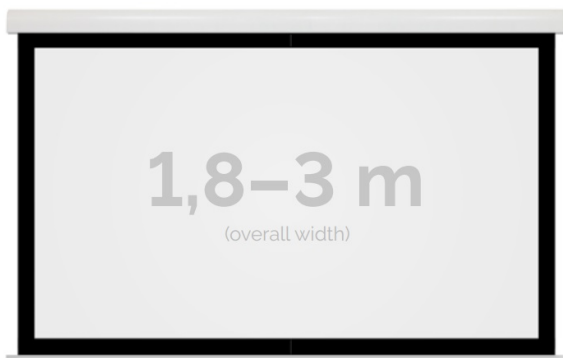

## Inteligentna Elektronika

Ul. Raduńska 36A  
83-333 Chmielno

Tel.: +48 730 90 60 90

E-mail: info@centrumprojekcji.pl

Nazwa **Ekran Elektryczny Ścienno-Sufitowy  
Kauber Red Label Black Frame BF 300  
290x181 cm 16:10 135" Clear Vision  
RLBF.161.300**

### OPIS PRODUKTU:

Red Label to seria ekranów elektrycznych KAUBER, zaprojektowana z myślą o prawdziwych kinomanach. Charakterystyczną cechą tego modelu jest zwiększony dystans pomiędzy powierzchnią projekcyjną a ścianą, umożliwiającą instalację ekranu bezpośrednio nad płaskim TV. Seria Red Label posiada unikatowy system montażu, przez co instalacja jest szybka i intuicyjna.

### DANE TECHNICZNE:

Format:

1:14:316:916:10dowolny

Dostępne powierzchnie:

Clear Vision: gain 1.0CLV Pro 8K: gain 1.2Gray Pro: gain 0.8MPER (perforowana): gain 1.2ALR F3DD: gain 1.0

Kolor obudowy:

biały

Dostępne sterowanie:

## CECHY PRODUKTU

Model/Seria	<b>Red Label BF Black Frame</b>
Wielkość Obszaru Roboczego (cm)	<b>290x181</b>
Szerokość Obszaru Roboczego (cm)	<b>290</b>
Wysokość Obszaru Roboczego (cm)	<b>181</b>
Format Obszaru Roboczego	<b>16:10</b>
Przekątna (cale)	<b>135</b>
Rodzaj Płótna	<b>Clear Vision</b>
Czarna Ramka	<b>Tak</b>
Czarny Górny Pas	<b>Opcja</b>
Długość Kasety (cm)	<b>306.4</b>
System Napinaczy Płótna	<b>Opcja</b>
Strona Zasilania (Z Perspektywy Widza)	<b>Dowolna</b>
Sterowanie Ekranem	<b>Pilot Przewodowy Ścienny</b>
Wysuw Płótna Z Kasety	<b>Przedni</b>