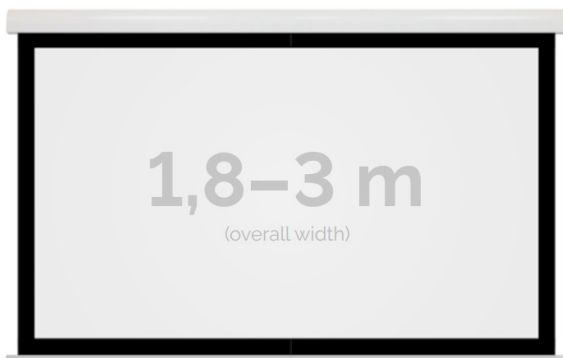

Inteligentna Elektronika

Ul. Raduńska 36A
83-333 Chmielno

Tel.: +48 730 90 60 90

E-mail: info@centrumprojekcji.pl

Nazwa **Ekran Elektryczny Ścienno-Sufitowy
Kauber Red Label Black Frame BF 300
290x181 cm 16:10 135" Clear Vision
RLBF.161.300**

Cena **8 290,00 zł**

Producent **Kauber**

OPIS PRODUKTU

OPIS PRODUKTU:

Red Label to seria ekranów elektrycznych KAUBER, zaprojektowana z myślą o prawdziwych kinomanach. Charakterystyczną cechą tego modelu jest zwiększony dystans pomiędzy powierzchnią projekcyjną a ścianą, umożliwiającą instalację ekranu bezpośrednio nad płaskim TV. Seria Red Label posiada unikatowy system montażu, przez co instalacja jest szybka i intuicyjna.

DANE TECHNICZNE:

Format:

1:14:3 16:9 16:10 dowolny

Dostępne powierzchnie:

Clear Vision: gain 1.0 CLV Pro 8K: gain 1.2 Gray Pro: gain 0.8 MPER (perforowana): gain 1.2 ALR F3DD: gain 1.0

Kolor obudowy:

biały

Dostępne sterowanie:

CECHY PRODUKTU

Model/Seria	Red Label BF Black Frame
Wielkość Obszaru Roboczego (cm)	290x181
Szerokość Obszaru Roboczego (cm)	290
Wysokość Obszaru Roboczego (cm)	181
Format Obszaru Roboczego	16:10
Przekątna (cale)	135
Rodzaj Płótna	Clear Vision
Czarna Ramka	Tak
Czarny Górny Pas	Opcja
Długość Kasety (cm)	306.4
System Napinaczy Płótna	Opcja
Strona Zasilania (Z Perspektywy Widza)	Dowolna
Sterowanie Ekranem	Pilot Przewodowy Ścienny
Wysuw Płótna Z Kasety	Przedni