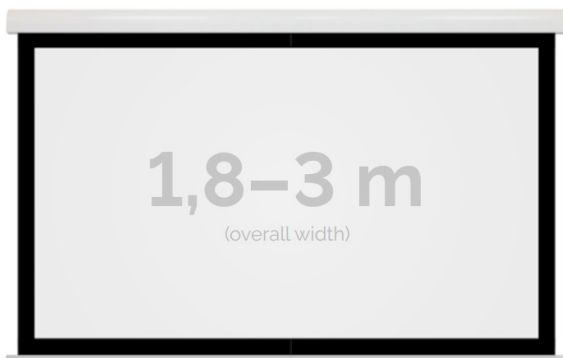

Inteligentna Elektronika

Ul. Raduńska 36A
83-333 Chmielno

Tel.: +48 730 90 60 90

E-mail: info@centrumprojekcji.pl

Nazwa **Ekran Elektryczny Ścienno-Sufitowy
Kauber Red Label Black Frame BF 300
290x218 cm 4:3 143" Clear Vision
RLBF.430.300**

Cena **9 560,00 zł**

Producent **Kauber**

OPIS PRODUKTU

OPIS PRODUKTU:

Red Label to seria ekranów elektrycznych KAUBER, zaprojektowana z myślą o prawdziwych kinomanach. Charakterystyczną cechą tego modelu jest zwiększony dystans pomiędzy powierzchnią projekcyjną a ścianą, umożliwiającą instalację ekranu bezpośrednio nad płaskim TV. Seria Red Label posiada unikatowy system montażu, przez co instalacja jest szybka i intuicyjna.

DANE TECHNICZNE:

Format:

1:14:316:916:10 dowolny

Dostępne powierzchnie:

Clear Vision: gain 1.0 CLV Pro 8K: gain 1.2 Gray Pro: gain 0.8 MPER (perforowana): gain 1.2 ALR F3DD: gain 1.0

Kolor obudowy:

biały

Dostępne sterowanie:

CECHY PRODUKTU

Model/Seria	Red Label BF Black Frame
Wielkość Obszaru Roboczego (cm)	290x218
Szerokość Obszaru Roboczego (cm)	290
Wysokość Obszaru Roboczego (cm)	218
Format Obszaru Roboczego	4:3
Przekątna (cale)	143
Rodzaj Płótna	Clear Vision
Czarna Ramka	Tak
Czarny Górny Pas	Opcja
Długość Kasety (cm)	306.4
System Napinaczy Płótna	Opcja
Strona Zasilania (Z Perspektywy Widza)	Dowolna
Sterowanie Ekranem	Pilot Przewodowy Ścienny
Wysuw Płótna Z Kasety	Przedni