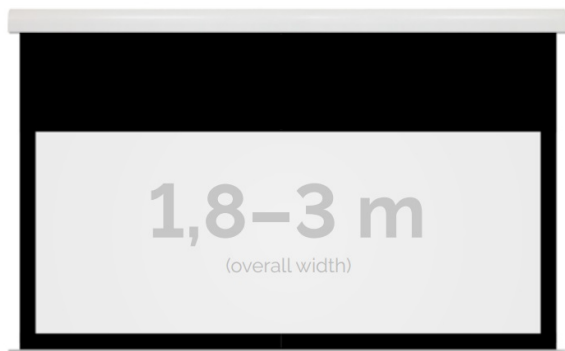

Inteligentna Elektronika

Ul. Raduńska 36A
83-333 Chmielno

Tel.: +48 730 90 60 90

E-mail: info@centrumprojekcji.pl

Nazwa **Ekran Elektryczny Ścienno-Sufitowy
Kauber Red Label Black Top BT 180
170x106 cm 16:10 79" Clear Vision
RLBT.161.180**

Cena **5 449,00 zł**

Producent **Kauber**

OPIS PRODUKTU

OPIS PRODUKTU:

Red Label to seria ekranów elektrycznych KAUBER, zaprojektowana z myślą o prawdziwych kinomanach. Charakterystyczną cechą tego modelu jest zwiększony dystans pomiędzy powierzchnią projekcyjną a ścienną, umożliwiającą instalację ekranu bezpośrednio nad płaskim TV. Seria Red Label posiada unikatowy system montażu, przez co instalacja jest szybka i intuicyjna.

DANE TECHNICZNE:

Format:

1:14:316:916:10 dowolny

Dostępne powierzchnie:

Clear Vision: gain 1.0 CLV Pro 8K: gain 1.2 Gray Pro: gain 0.8 MPER (perforowana): gain 1.2 ALR F3DD: gain 1.0

Kolor obudowy:

biały
Dostępne sterowanie:
wbudowane radiowenaścienne (standard)zewętrzne radiowetrigger 12Vtrigger 230Vodbiornik IR/RS

CECHY PRODUKTU

Model/Seria	Red Label BT Black Top
Wielkość Obszaru Roboczego (cm)	170x106
Szerokość Obszaru Roboczego (cm)	170
Wysokość Obszaru Roboczego (cm)	106
Format Obszaru Roboczego	16:10
Przekątna (cale)	79
Rodzaj Płótna	Clear Vision
Czarna Ramka	Tak
Czarny Górny Pas	Tak
Długość Kasety (cm)	186.4
System Napinaczy Płótna	Opcja
Strona Zasilania (Z Perspektywy Widza)	Dowolna
Sterowanie Ekranem	Pilot Przewodowy Ścienny
Wysuw Płótna Z Kasety	Przedni