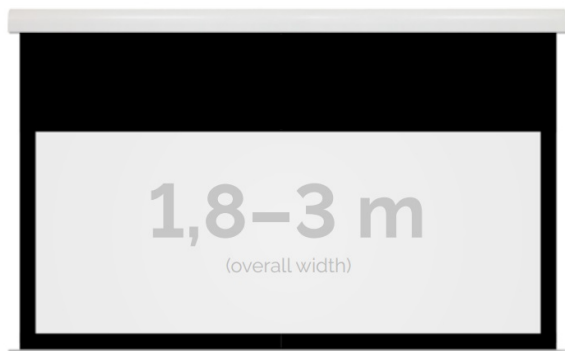

Inteligentna Elektronika

Ul. Raduńska 36A
83-333 Chmielno

Tel.: +48 730 90 60 90

E-mail: info@centrumprojekcji.pl

Nazwa **Ekran Elektryczny Ścienno-Sufitowy
Kauber Red Label Black Top BT 180
170x106 cm 16:10 79" Clear Vision
RLBT.161.180**

Cena **5 449,00 zł**

Producent **Kauber**

OPIS PRODUKTU

OPIS PRODUKTU:

Red Label to seria ekranów elektrycznych KAUBER, zaprojektowana z myślą o prawdziwych kinomanach. Charakterystyczną cechą tego modelu jest zwiększony dystans pomiędzy powierzchnią projekcyjną a ścianą, umożliwiającą instalację ekranu bezpośrednio nad płaskim TV. Seria Red Label posiada unikatowy system montażu, przez co instalacja jest szybka i intuicyjna.

DANE TECHNICZNE:

Format:

1:14:316:916:10 dowolny

Dostępne powierzchnie:

Clear Vision: gain 1.0 CLV Pro 8K: gain 1.2 Gray Pro: gain 0.8 MPER (perforowana): gain 1.2 ALR F3DD: gain 1.0

Kolor obudowy:

biały
Dostępne sterowanie:
wbudowane radiowenaścienne (standard)zewętrzne radiowetrigger 12Vtrigger 230Vodbiornik IR/RS

CECHY PRODUKTU

Model/Seria	Red Label BT Black Top
Wielkość Obszaru Roboczego (cm)	170x106
Szerokość Obszaru Roboczego (cm)	170
Wysokość Obszaru Roboczego (cm)	106
Format Obszaru Roboczego	16:10
Przekątna (cale)	79
Rodzaj Płótna	Clear Vision
Czarna Ramka	Tak
Czarny Górny Pas	Tak
Długość Kasety (cm)	186.4
System Napinaczy Płótna	Opcja
Strona Zasilania (Z Perspektywy Widza)	Dowolna
Sterowanie Ekranem	Pilot Przewodowy Ścienny
Wysuw Płótna Z Kasety	Przedni