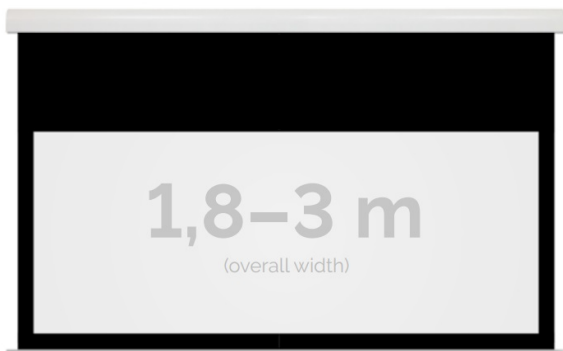

Inteligentna Elektronika

Ul. Raduńska 36A
83-333 Chmielno

Tel.: +48 730 90 60 90

E-mail: info@centrumprojekcji.pl

Nazwa

**Ekran Elektryczny Ścienno-Sufitowy
Kauber Red Label Black Top BT 200
190x119 cm 16:10 88" Clear Vision
RLBT.161.200**

Cena

5 950,00 zł

Producent

Kauber

OPIS PRODUKTU

OPIS PRODUKTU:

Red Label to seria ekranów elektrycznych KAUBER, zaprojektowana z myślą o prawdziwych kinomanach. Charakterystyczną cechą tego modelu jest zwiększony dystans pomiędzy powierzchnią projekcyjną a ścienną, umożliwiającą instalację ekranu bezpośrednio nad płaskim TV. Seria Red Label posiada unikatowy system montażu, przez co instalacja jest szybka i intuicyjna.

DANE TECHNICZNE:

Format:

1:14:316:916:10 dowolny

Dostępne powierzchnie:

Clear Vision: gain 1.0 CLV Pro 8K: gain 1.2 Gray Pro: gain 0.8 MPER (perforowana): gain 1.2 ALR F3DD: gain 1.0

Kolor obudowy:

biały
Dostępne sterowanie:
wbudowane radiowenaścienne (standard)zewętrzne radiowetrigger 12Vtrigger 230Vodbiornik IR/RS

CECHY PRODUKTU

Model/Seria	Red Label BT Black Top
Wielkość Obszaru Roboczego (cm)	190x119
Szerokość Obszaru Roboczego (cm)	190
Wysokość Obszaru Roboczego (cm)	119
Format Obszaru Roboczego	16:10
Przekątna (cale)	88
Rodzaj Płótna	Clear Vision
Czarna Ramka	Tak
Czarny Górny Pas	Tak
Długość Kasety (cm)	206.4
System Napinaczy Płótna	Opcja
Strona Zasilania (Z Perspektywy Widza)	Dowolna
Sterowanie Ekranem	Pilot Przewodowy Ścienny
Wysuw Płótna Z Kasety	Przedni