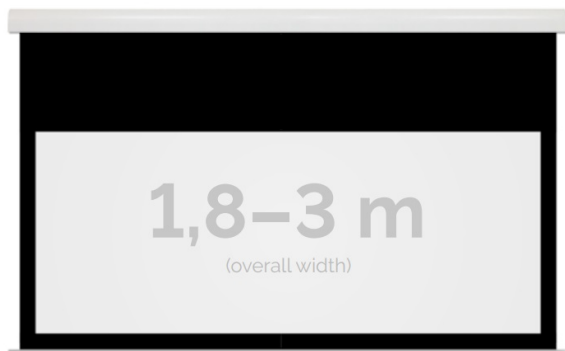

Inteligentna Elektronika

Ul. Raduńska 36A
83-333 Chmielno

Tel.: +48 730 90 60 90

E-mail: info@centrumprojekcji.pl

Nazwa

Ekran Elektryczny Ścienno-Sufitowy
Kauber Red Label Black Top BT 200
190x143 cm 4:3 94" Clear Vision
RLBT.430.200

Cena

5 699,00 zł

Producent

Kauber

OPIS PRODUKTU

OPIS PRODUKTU:

Red Label to seria ekranów elektrycznych KAUBER, zaprojektowana z myślą o prawdziwych kinomanach. Charakterystyczną cechą tego modelu jest zwiększony dystans pomiędzy powierzchnią projekcyjną a ścienną, umożliwiającą instalację ekranu bezpośrednio nad płaskim TV. Seria Red Label posiada unikatowy system montażu, przez co instalacja jest szybka i intuicyjna.

DANE TECHNICZNE:

Format:

1:14:316:916:10 dowolny

Dostępne powierzchnie:

Clear Vision: gain 1.0 CLV Pro 8K: gain 1.2 Gray Pro: gain 0.8 MPER (perforowana): gain 1.2 ALR F3DD: gain 1.0

Kolor obudowy:

biały
Dostępne sterowanie:
wbudowane radiowenaścienne (standard)zewętrzne radiowetrigger 12Vtrigger 230Vodbiornik IR/RS

CECHY PRODUKTU

Model/Seria	Red Label BT Black Top
Wielkość Obszaru Roboczego (cm)	190x143
Szerokość Obszaru Roboczego (cm)	190
Wysokość Obszaru Roboczego (cm)	143
Format Obszaru Roboczego	4:3
Przekątna (cale)	94
Rodzaj Płótna	Clear Vision
Czarna Ramka	Tak
Czarny Górny Pas	Tak
Długość Kasety (cm)	206.4
System Napinaczy Płótna	Opcja
Strona Zasilania (Z Perspektywy Widza)	Dowolna
Sterowanie Ekranem	Pilot Przewodowy Ścienne
Wysuw Płótna Z Kasety	Przedni