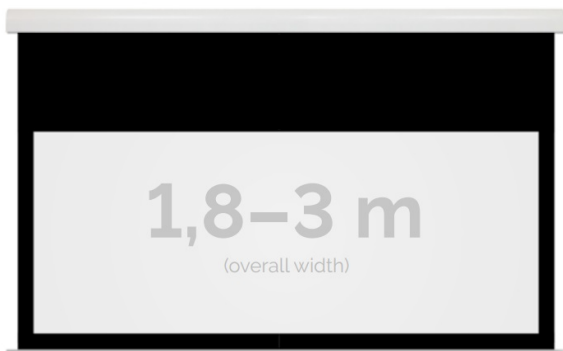

Inteligentna Elektronika

Ul. Raduńska 36A
83-333 Chmielno

Tel.: +48 730 90 60 90

E-mail: info@centrumprojekcji.pl

Nazwa

Ekran Elektryczny Ścienno-Sufitowy
Kauber Red Label Black Top BT 200
190x143 cm 4:3 94" Clear Vision
RLBT.430.200

Cena

5 699,00 zł

Producent

Kauber

OPIS PRODUKTU

OPIS PRODUKTU:

Red Label to seria ekranów elektrycznych KAUBER, zaprojektowana z myślą o prawdziwych kinomanach. Charakterystyczną cechą tego modelu jest zwiększony dystans pomiędzy powierzchnią projekcyjną a ścienną, umożliwiającą instalację ekranu bezpośrednio nad płaskim TV. Seria Red Label posiada unikatowy system montażu, przez co instalacja jest szybka i intuicyjna.

DANE TECHNICZNE:

Format:

1:14:316:916:10 dowolny

Dostępne powierzchnie:

Clear Vision: gain 1.0 CLV Pro 8K: gain 1.2 Gray Pro: gain 0.8 MPER (perforowana): gain 1.2 ALR F3DD: gain 1.0

Kolor obudowy:

biały
Dostępne sterowanie:
wbudowane radiowenaścienne (standard)zewętrzne radiowetrigger 12Vtrigger 230Vodbiornik IR/RS

CECHY PRODUKTU

Model/Seria	Red Label BT Black Top
Wielkość Obszaru Roboczego (cm)	190x143
Szerokość Obszaru Roboczego (cm)	190
Wysokość Obszaru Roboczego (cm)	143
Format Obszaru Roboczego	4:3
Przekątna (cale)	94
Rodzaj Płótna	Clear Vision
Czarna Ramka	Tak
Czarny Górny Pas	Tak
Długość Kasety (cm)	206.4
System Napinaczy Płótna	Opcja
Strona Zasilania (Z Perspektywy Widza)	Dowolna
Sterowanie Ekranem	Pilot Przewodowy Ścienne
Wysuw Płótna Z Kasety	Przedni