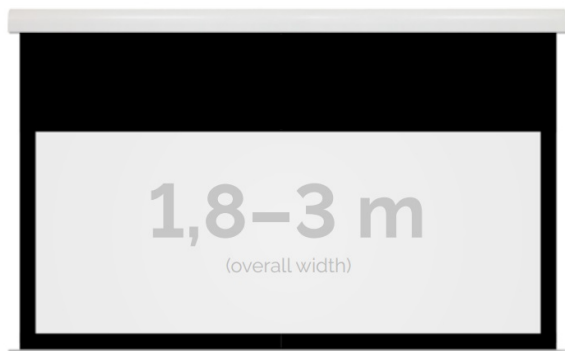

Inteligentna Elektronika

Ul. Raduńska 36A
83-333 Chmielno

Tel.: +48 730 90 60 90

E-mail: info@centrumprojekcji.pl

Nazwa **Ekran Elektryczny Ścienno-Sufitowy
Kauber Red Label Black Top BT 220
210x118 cm 16:9 95" Clear Vision
RLBT.169.220**

Cena **5 999,00 zł**

Producent **Kauber**

OPIS PRODUKTU

OPIS PRODUKTU:

Red Label to seria ekranów elektrycznych KAUBER, zaprojektowana z myślą o prawdziwych kinomanach. Charakterystyczną cechą tego modelu jest zwiększony dystans pomiędzy powierzchnią projekcyjną a ścianą, umożliwiającą instalację ekranu bezpośrednio nad płaskim TV. Seria Red Label posiada unikatowy system montażu, przez co instalacja jest szybka i intuicyjna.

DANE TECHNICZNE:

Format:

1:14:316:916:10 dowolny

Dostępne powierzchnie:

Clear Vision: gain 1.0 CLV Pro 8K: gain 1.2 Gray Pro: gain 0.8 MPER (perforowana): gain 1.2 ALR F3DD: gain 1.0

Kolor obudowy:

biały
Dostępne sterowanie:
wbudowane radiowenaścienne (standard)zewętrzne radiowetrigger 12Vtrigger 230Vodbiornik IR/RS

CECHY PRODUKTU

Model/Seria	Red Label BT Black Top
Wielkość Obszaru Roboczego (cm)	210x118
Szerokość Obszaru Roboczego (cm)	210
Wysokość Obszaru Roboczego (cm)	118
Format Obszaru Roboczego	16:9
Przekątna (cale)	95
Rodzaj Płótna	Clear Vision
Czarna Ramka	Tak
Czarny Górny Pas	Tak
Długość Kasety (cm)	226.4
System Napinaczy Płótna	Opcja
Strona Zasilania (Z Perspektywy Widza)	Dowolna
Sterowanie Ekranem	Pilot Przewodowy Ścienny
Wysuw Płótna Z Kasety	Przedni