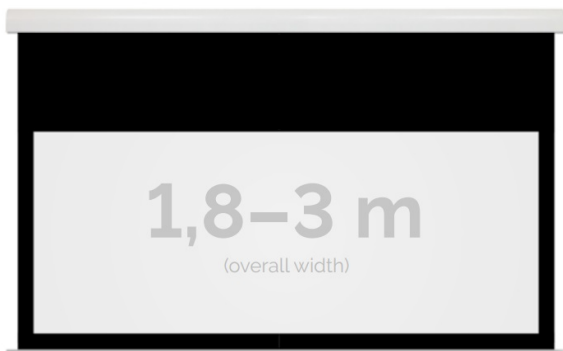

Inteligentna Elektronika

Ul. Raduńska 36A
83-333 Chmielno

Tel.: +48 730 90 60 90

E-mail: info@centrumprojekcji.pl

Nazwa

Ekran Elektryczny Ścienno-Sufitowy
Kauber Red Label Black Top BT 220
210x131 cm 16:10 98" Clear Vision
RLBT.161.220

Cena

5 999,00 zł

Producent

Kauber

OPIS PRODUKTU

OPIS PRODUKTU:

Red Label to seria ekranów elektrycznych KAUBER, zaprojektowana z myślą o prawdziwych kinomanach. Charakterystyczną cechą tego modelu jest zwiększony dystans pomiędzy powierzchnią projekcyjną a ścianną, umożliwiającą instalację ekranu bezpośrednio nad płaskim TV. Seria Red Label posiada unikatowy system montażu, przez co instalacja jest szybka i intuicyjna.

DANE TECHNICZNE:

Format:

1:14:316:916:10 dowolny

Dostępne powierzchnie:

Clear Vision: gain 1.0 CLV Pro 8K: gain 1.2 Gray Pro: gain 0.8 MPER (perforowana): gain 1.2 ALR F3DD: gain 1.0

Kolor obudowy:

biały
Dostępne sterowanie:
wbudowane radiowenaścienne (standard)zewętrzne radiowetrigger 12Vtrigger 230Vodbiornik IR/RS

CECHY PRODUKTU

Model/Seria	Red Label BT Black Top
Wielkość Obszaru Roboczego (cm)	210x131
Szerokość Obszaru Roboczego (cm)	210
Wysokość Obszaru Roboczego (cm)	131
Format Obszaru Roboczego	16:10
Przekątna (cale)	98
Rodzaj Płótna	Clear Vision
Czarna Ramka	Tak
Czarny Górny Pas	Tak
Długość Kasety (cm)	226.4
System Napinaczy Płótna	Opcja
Strona Zasilania (Z Perspektywy Widza)	Dowolna
Sterowanie Ekranem	Pilot Przewodowy Ścienny
Wysuw Płótna Z Kasety	Przedni