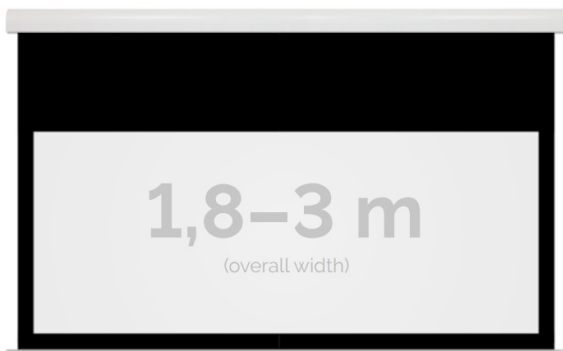

Inteligentna Elektronika

Ul. Raduńska 36A
83-333 Chmielno

Tel.: +48 730 90 60 90

E-mail: info@centrumprojekcji.pl

Nazwa **Ekran Elektryczny Ścienno-Sufitowy
Kauber Red Label Black Top BT 220
210x158 cm 4:3 103" Clear Vision
RLBT.430.220**

Cena **6 149,00 zł**

Producent **Kauber**

OPIS PRODUKTU

OPIS PRODUKTU:

Red Label to seria ekranów elektrycznych KAUBER, zaprojektowana z myślą o prawdziwych kinomanach. Charakterystyczną cechą tego modelu jest zwiększony dystans pomiędzy powierzchnią projekcyjną a ścienną, umożliwiającą instalację ekranu bezpośrednio nad płaskim TV. Seria Red Label posiada unikatowy system montażu, przez co instalacja jest szybka i intuicyjna.

DANE TECHNICZNE:

Format:

1:14:316:916:10 dowolny

Dostępne powierzchnie:

Clear Vision: gain 1.0 CLV Pro 8K: gain 1.2 Gray Pro: gain 0.8 MPER (perforowana): gain 1.2 ALR F3DD: gain 1.0

Kolor obudowy:

biały
Dostępne sterowanie:
wbudowane radiowenaścienne (standard)zewętrzne radiowetrigger 12Vtrigger 230Vodbiornik IR/RS

CECHY PRODUKTU

Model/Seria	Red Label BT Black Top
Wielkość Obszaru Roboczego (cm)	210x158
Szerokość Obszaru Roboczego (cm)	210
Wysokość Obszaru Roboczego (cm)	158
Format Obszaru Roboczego	4:3
Przekątna (cale)	103
Rodzaj Płótna	Clear Vision
Czarna Ramka	Tak
Czarny Górny Pas	Tak
Długość Kasety (cm)	226.4
System Napinaczy Płótna	Opcja
Strona Zasilania (Z Perspektywy Widza)	Dowolna
Sterowanie Ekranem	Pilot Przewodowy Ścienny
Wysuw Płótna Z Kasety	Przedni