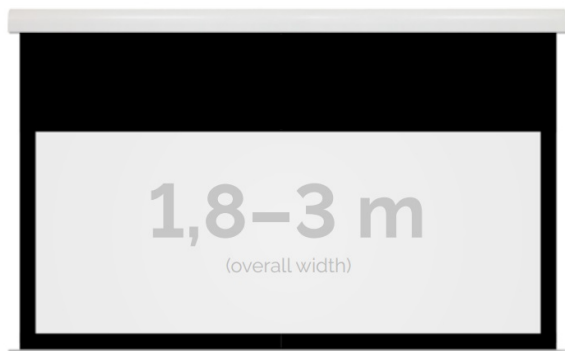

Inteligentna Elektronika

Ul. Raduńska 36A
83-333 Chmielno

Tel.: +48 730 90 60 90

E-mail: info@centrumprojekcji.pl

Nazwa **Ekran Elektryczny Ścienno-Sufitowy
Kauber Red Label Black Top BT 220
210x158 cm 4:3 103" Clear Vision
RLBT.430.220**

Cena **6 149,00 zł**

Producent **Kauber**

OPIS PRODUKTU

OPIS PRODUKTU:

Red Label to seria ekranów elektrycznych KAUBER, zaprojektowana z myślą o prawdziwych kinomanach. Charakterystyczną cechą tego modelu jest zwiększony dystans pomiędzy powierzchnią projekcyjną a ścienną, umożliwiającą instalację ekranu bezpośrednio nad płaskim TV. Seria Red Label posiada unikatowy system montażu, przez co instalacja jest szybka i intuicyjna.

DANE TECHNICZNE:

Format:

1:14:316:916:10 dowolny

Dostępne powierzchnie:

Clear Vision: gain 1.0 CLV Pro 8K: gain 1.2 Gray Pro: gain 0.8 MPER (perforowana): gain 1.2 ALR F3DD: gain 1.0

Kolor obudowy:

biały
Dostępne sterowanie:
wbudowane radiowenaścienne (standard)zewętrzne radiowetrigger 12Vtrigger 230Vodbiornik IR/RS

CECHY PRODUKTU

Model/Seria	Red Label BT Black Top
Wielkość Obszaru Roboczego (cm)	210x158
Szerokość Obszaru Roboczego (cm)	210
Wysokość Obszaru Roboczego (cm)	158
Format Obszaru Roboczego	4:3
Przekątna (cale)	103
Rodzaj Płótna	Clear Vision
Czarna Ramka	Tak
Czarny Górny Pas	Tak
Długość Kasety (cm)	226.4
System Napinaczy Płótna	Opcja
Strona Zasilania (Z Perspektywy Widza)	Dowolna
Sterowanie Ekranem	Pilot Przewodowy Ścienne
Wysuw Płótna Z Kasety	Przedni