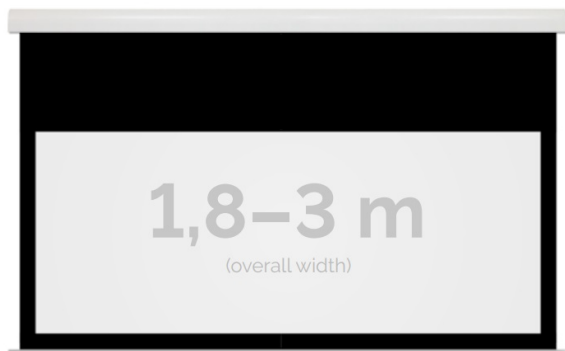

Inteligentna Elektronika

Ul. Raduńska 36A
83-333 Chmielno

Tel.: +48 730 90 60 90

E-mail: info@centrumprojekcji.pl

Nazwa **Ekran Elektryczny Ścienno-Sufitowy
Kauber Red Label Black Top BT 220
210x158 cm 4:3 103" Clear Vision
RLBT.430.220**

Cena **6 149,00 zł**

Producent **Kauber**

OPIS PRODUKTU

OPIS PRODUKTU:

Red Label to seria ekranów elektrycznych KAUBER, zaprojektowana z myślą o prawdziwych kinomanach. Charakterystyczną cechą tego modelu jest zwiększony dystans pomiędzy powierzchnią projekcyjną a ścianą, umożliwiającą instalację ekranu bezpośrednio nad płaskim TV. Seria Red Label posiada unikatowy system montażu, przez co instalacja jest szybka i intuicyjna.

DANE TECHNICZNE:

Format:

1:14:316:916:10 dowolny

Dostępne powierzchnie:

Clear Vision: gain 1.0 CLV Pro 8K: gain 1.2 Gray Pro: gain 0.8 MPER (perforowana): gain 1.2 ALR F3DD: gain 1.0

Kolor obudowy:

biały
Dostępne sterowanie:
wbudowane radiowenaścienne (standard)zewętrzne radiowetrigger 12Vtrigger 230Vodbiornik IR/RS

CECHY PRODUKTU

Model/Seria	Red Label BT Black Top
Wielkość Obszaru Roboczego (cm)	210x158
Szerokość Obszaru Roboczego (cm)	210
Wysokość Obszaru Roboczego (cm)	158
Format Obszaru Roboczego	4:3
Przekątna (cale)	103
Rodzaj Płótna	Clear Vision
Czarna Ramka	Tak
Czarny Górny Pas	Tak
Długość Kasety (cm)	226.4
System Napinaczy Płótna	Opcja
Strona Zasilania (Z Perspektywy Widza)	Dowolna
Sterowanie Ekranem	Pilot Przewodowy Ścienny
Wysuw Płótna Z Kasety	Przedni