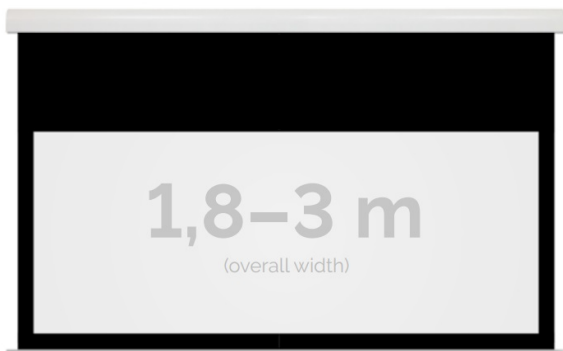

Inteligentna Elektronika

Ul. Raduńska 36A
83-333 Chmielno

Tel.: +48 730 90 60 90

E-mail: info@centrumprojekcji.pl

Nazwa **Ekran Elektryczny Ścienno-Sufitowy
Kauber Red Label Black Top BT 240
230x129 cm 16:9 104" Clear Vision
RLBT.169.240**

Cena **6 730,00 zł**

Producent **Kauber**

OPIS PRODUKTU

OPIS PRODUKTU:

Red Label to seria ekranów elektrycznych KAUBER, zaprojektowana z myślą o prawdziwych kinomanach. Charakterystyczną cechą tego modelu jest zwiększony dystans pomiędzy powierzchnią projekcyjną a ścienną, umożliwiającą instalację ekranu bezpośrednio nad płaskim TV. Seria Red Label posiada unikatowy system montażu, przez co instalacja jest szybka i intuicyjna.

DANE TECHNICZNE:

Format:

1:14:316:916:10 dowolny

Dostępne powierzchnie:

Clear Vision: gain 1.0 CLV Pro 8K: gain 1.2 Gray Pro: gain 0.8 MPER (perforowana): gain 1.2 ALR F3DD: gain 1.0

Kolor obudowy:

biały
Dostępne sterowanie:
wbudowane radiowenaścienne (standard)zewętrzne radiowetrigger 12Vtrigger 230Vodbiornik IR/RS

CECHY PRODUKTU

Model/Seria	Red Label BT Black Top
Wielkość Obszaru Roboczego (cm)	230x129
Szerokość Obszaru Roboczego (cm)	230
Wysokość Obszaru Roboczego (cm)	129
Format Obszaru Roboczego	16:9
Przekątna (cale)	104
Rodzaj Płótna	Clear Vision
Czarna Ramka	Tak
Czarny Górny Pas	Tak
Długość Kasety (cm)	246.4
System Napinaczy Płótna	Opcja
Strona Zasilania (Z Perspektywy Widza)	Dowolna
Sterowanie Ekranem	Pilot Przewodowy Ścienne
Wysuw Płótna Z Kasety	Przedni