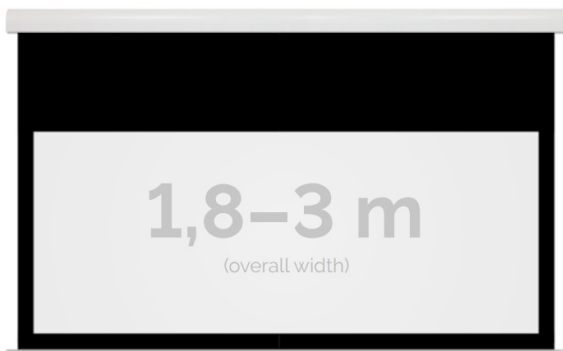

Inteligentna Elektronika

Ul. Raduńska 36A
83-333 Chmielno

Tel.: +48 730 90 60 90

E-mail: info@centrumprojekcji.pl

Nazwa **Ekran Elektryczny Ścienno-Sufitowy
Kauber Red Label Black Top BT 240
230x173 cm 4:3 113" Clear Vision
RLBT.430.240**

Cena **6 499,00 zł**

Producent **Kauber**

OPIS PRODUKTU

OPIS PRODUKTU:

Red Label to seria ekranów elektrycznych KAUBER, zaprojektowana z myślą o prawdziwych kinomanach. Charakterystyczną cechą tego modelu jest zwiększony dystans pomiędzy powierzchnią projekcyjną a ścianą, umożliwiającą instalację ekranu bezpośrednio nad płaskim TV. Seria Red Label posiada unikatowy system montażu, przez co instalacja jest szybka i intuicyjna.

DANE TECHNICZNE:

Format:

1:14:316:916:10 dowolny

Dostępne powierzchnie:

Clear Vision: gain 1.0 CLV Pro 8K: gain 1.2 Gray Pro: gain 0.8 MPER (perforowana): gain 1.2 ALR F3DD: gain 1.0

Kolor obudowy:

biały
Dostępne sterowanie:
wbudowane radiowenaścienne (standard)zewętrzne radiowetrigger 12Vtrigger 230Vodbiornik IR/RS

CECHY PRODUKTU

Model/Seria	Red Label BT Black Top
Wielkość Obszaru Roboczego (cm)	230x173
Szerokość Obszaru Roboczego (cm)	230
Wysokość Obszaru Roboczego (cm)	173
Format Obszaru Roboczego	4:3
Przekątna (cale)	113
Rodzaj Płótna	Clear Vision
Czarna Ramka	Tak
Czarny Górny Pas	Tak
Długość Kasety (cm)	246.4
System Napinaczy Płótna	Opcja
Strona Zasilania (Z Perspektywy Widza)	Dowolna
Sterowanie Ekranem	Pilot Przewodowy Ścienny
Wysuw Płótna Z Kasety	Przedni