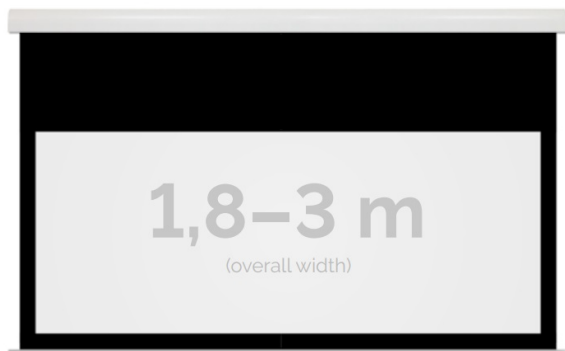

Inteligentna Elektronika

Ul. Raduńska 36A
83-333 Chmielno

Tel.: +48 730 90 60 90

E-mail: info@centrumprojekcji.pl

Nazwa

Ekran Elektryczny Ścienno-Sufitowy
Kauber Red Label Black Top BT 240
230x173 cm 4:3 113" Clear Vision
RLBT.430.240

Cena

6 499,00 zł

Producent

Kauber

OPIS PRODUKTU

OPIS PRODUKTU:

Red Label to seria ekranów elektrycznych KAUBER, zaprojektowana z myślą o prawdziwych kinomanach. Charakterystyczną cechą tego modelu jest zwiększony dystans pomiędzy powierzchnią projekcyjną a ścienną, umożliwiającą instalację ekranu bezpośrednio nad płaskim TV. Seria Red Label posiada unikatowy system montażu, przez co instalacja jest szybka i intuicyjna.

DANE TECHNICZNE:

Format:

1:14:316:916:10 dowolny

Dostępne powierzchnie:

Clear Vision: gain 1.0 CLV Pro 8K: gain 1.2 Gray Pro: gain 0.8 MPER (perforowana): gain 1.2 ALR F3DD: gain 1.0

Kolor obudowy:

biały
Dostępne sterowanie:
wbudowane radiowenaścienne (standard)zewętrzne radiowetrigger 12Vtrigger 230Vodbiornik IR/RS

CECHY PRODUKTU

Model/Seria	Red Label BT Black Top
Wielkość Obszaru Roboczego (cm)	230x173
Szerokość Obszaru Roboczego (cm)	230
Wysokość Obszaru Roboczego (cm)	173
Format Obszaru Roboczego	4:3
Przekątna (cale)	113
Rodzaj Płótna	Clear Vision
Czarna Ramka	Tak
Czarny Górny Pas	Tak
Długość Kasety (cm)	246.4
System Napinaczy Płótna	Opcja
Strona Zasilania (Z Perspektywy Widza)	Dowolna
Sterowanie Ekranem	Pilot Przewodowy Ścienny
Wysuw Płótna Z Kasety	Przedni