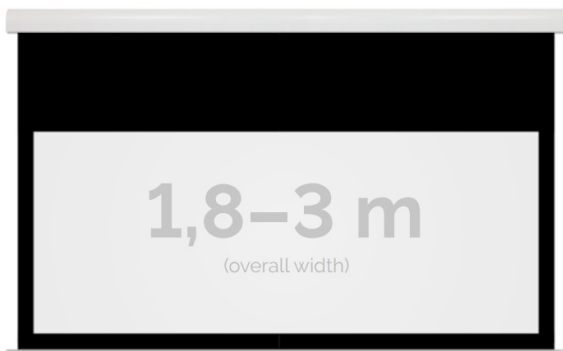

Inteligentna Elektronika

Ul. Raduńska 36A
83-333 Chmielno

Tel.: +48 730 90 60 90

E-mail: info@centrumprojekcji.pl

Nazwa **Ekran Elektryczny Ścienno-Sufitowy
Kauber Red Label Black Top BT 240
230x173 cm 4:3 113" Clear Vision
RLBT.430.240**

Cena **6 499,00 zł**

Producent **Kauber**

OPIS PRODUKTU

OPIS PRODUKTU:

Red Label to seria ekranów elektrycznych KAUBER, zaprojektowana z myślą o prawdziwych kinomanach. Charakterystyczną cechą tego modelu jest zwiększony dystans pomiędzy powierzchnią projekcyjną a ścienną, umożliwiającą instalację ekranu bezpośrednio nad płaskim TV. Seria Red Label posiada unikatowy system montażu, przez co instalacja jest szybka i intuicyjna.

DANE TECHNICZNE:

Format:

1:14:316:916:10 dowolny

Dostępne powierzchnie:

Clear Vision: gain 1.0 CLV Pro 8K: gain 1.2 Gray Pro: gain 0.8 MPER (perforowana): gain 1.2 ALR F3DD: gain 1.0

Kolor obudowy:

biały
Dostępne sterowanie:
wbudowane radiowenaścienne (standard)zewętrzne radiowetrigger 12Vtrigger 230Vodbiornik IR/RS

CECHY PRODUKTU

Model/Seria	Red Label BT Black Top
Wielkość Obszaru Roboczego (cm)	230x173
Szerokość Obszaru Roboczego (cm)	230
Wysokość Obszaru Roboczego (cm)	173
Format Obszaru Roboczego	4:3
Przekątna (cale)	113
Rodzaj Płótna	Clear Vision
Czarna Ramka	Tak
Czarny Górny Pas	Tak
Długość Kasety (cm)	246.4
System Napinaczy Płótna	Opcja
Strona Zasilania (Z Perspektywy Widza)	Dowolna
Sterowanie Ekranem	Pilot Przewodowy Ścienny
Wysuw Płótna Z Kasety	Przedni