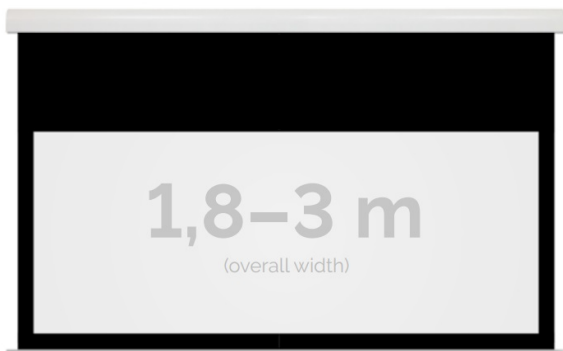

Inteligentna Elektronika

Ul. Raduńska 36A
83-333 Chmielno

Tel.: +48 730 90 60 90

E-mail: info@centrumprojekcji.pl

Nazwa

Ekran Elektryczny Ścienno-Sufitowy
Kauber Red Label Black Top BT 260
250x156 cm 16:10 116" Clear Vision
RLBT.161.260

Cena

8 010,00 zł

Producent

Kauber

OPIS PRODUKTU

OPIS PRODUKTU:

Red Label to seria ekranów elektrycznych KAUBER, zaprojektowana z myślą o prawdziwych kinomanach. Charakterystyczną cechą tego modelu jest zwiększony dystans pomiędzy powierzchnią projekcyjną a ścianną, umożliwiającą instalację ekranu bezpośrednio nad płaskim TV. Seria Red Label posiada unikatowy system montażu, przez co instalacja jest szybka i intuicyjna.

DANE TECHNICZNE:

Format:

1:14:316:916:10 dowolny

Dostępne powierzchnie:

Clear Vision: gain 1.0 CLV Pro 8K: gain 1.2 Gray Pro: gain 0.8 MPER (perforowana): gain 1.2 ALR F3DD: gain 1.0

Kolor obudowy:

biały
Dostępne sterowanie:
wbudowane radiowenaścienne (standard)zewętrzne radiowetrigger 12Vtrigger 230Vodbiornik IR/RS

CECHY PRODUKTU

Model/Seria	Red Label BT Black Top
Wielkość Obszaru Roboczego (cm)	250x156
Szerokość Obszaru Roboczego (cm)	250
Wysokość Obszaru Roboczego (cm)	156
Format Obszaru Roboczego	16:10
Przekątna (cale)	116
Rodzaj Płótna	Clear Vision
Czarna Ramka	Tak
Czarny Górny Pas	Tak
Długość Kasety (cm)	266.4
System Napinaczy Płótna	Opcja
Strona Zasilania (Z Perspektywy Widza)	Dowolna
Sterowanie Ekranem	Pilot Przewodowy Ścienny
Wysuw Płótna Z Kasety	Przedni