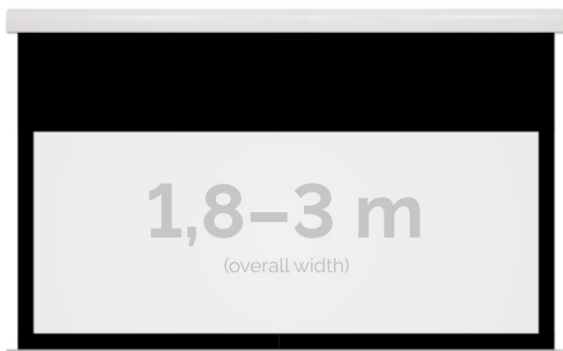

Inteligentna Elektronika

Ul. Raduńska 36A
83-333 Chmielno

Tel.: +48 730 90 60 90

E-mail: info@centrumprojekcji.pl

Nazwa **Ekran Elektryczny Ścienno-Sufitowy
Kauber Red Label Black Top BT 260
250x188 cm 4:3 123" Clear Vision
RLBT.430.260**

Cena **8 460,00 zł**

Producent **Kauber**

OPIS PRODUKTU

OPIS PRODUKTU:

Red Label to seria ekranów elektrycznych KAUBER, zaprojektowana z myślą o prawdziwych kinomanach. Charakterystyczną cechą tego modelu jest zwiększony dystans pomiędzy powierzchnią projekcyjną a ścienną, umożliwiającą instalację ekranu bezpośrednio nad płaskim TV. Seria Red Label posiada unikatowy system montażu, przez co instalacja jest szybka i intuicyjna.

DANE TECHNICZNE:

Format:

1:14:316:916:10 dowolny

Dostępne powierzchnie:

Clear Vision: gain 1.0 CLV Pro 8K: gain 1.2 Gray Pro: gain 0.8 MPER (perforowana): gain 1.2 ALR F3DD: gain 1.0

Kolor obudowy:

biały
Dostępne sterowanie:
wbudowane radiowenaścienne (standard)zewętrzne radiowetrigger 12Vtrigger 230Vodbiornik IR/RS

CECHY PRODUKTU

Model/Seria	Red Label BT Black Top
Wielkość Obszaru Roboczego (cm)	250x188
Szerokość Obszaru Roboczego (cm)	250
Wysokość Obszaru Roboczego (cm)	188
Format Obszaru Roboczego	4:3
Przekątna (cale)	123
Rodzaj Płótna	Clear Vision
Czarna Ramka	Tak
Czarny Górny Pas	Tak
Długość Kasety (cm)	266.4
System Napinaczy Płótna	Opcja
Strona Zasilania (Z Perspektywy Widza)	Dowolna
Sterowanie Ekranem	Pilot Przewodowy Ścienny
Wysuw Płótna Z Kasety	Przedni