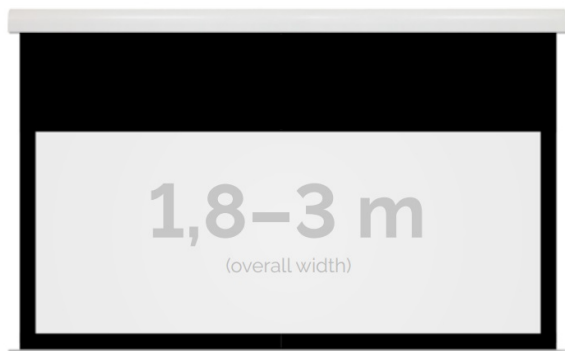

Inteligentna Elektronika

Ul. Raduńska 36A
83-333 Chmielno

Tel.: +48 730 90 60 90

E-mail: info@centrumprojekcji.pl

Nazwa **Ekran Elektryczny Ścienno-Sufitowy
Kauber Red Label Black Top BT 260
250x188 cm 4:3 123" Clear Vision
RLBT.430.260**

Cena **8 460,00 zł**

Producent **Kauber**

OPIS PRODUKTU

OPIS PRODUKTU:

Red Label to seria ekranów elektrycznych KAUBER, zaprojektowana z myślą o prawdziwych kinomanach. Charakterystyczną cechą tego modelu jest zwiększony dystans pomiędzy powierzchnią projekcyjną a ścianą, umożliwiającą instalację ekranu bezpośrednio nad płaskim TV. Seria Red Label posiada unikatowy system montażu, przez co instalacja jest szybka i intuicyjna.

DANE TECHNICZNE:

Format:

1:14:316:916:10 dowolny

Dostępne powierzchnie:

Clear Vision: gain 1.0 CLV Pro 8K: gain 1.2 Gray Pro: gain 0.8 MPER (perforowana): gain 1.2 ALR F3DD: gain 1.0

Kolor obudowy:

biały
Dostępne sterowanie:
wbudowane radiowenaścienne (standard)zewętrzne radiowetrigger 12Vtrigger 230Vodbiornik IR/RS

CECHY PRODUKTU

Model/Seria	Red Label BT Black Top
Wielkość Obszaru Roboczego (cm)	250x188
Szerokość Obszaru Roboczego (cm)	250
Wysokość Obszaru Roboczego (cm)	188
Format Obszaru Roboczego	4:3
Przekątna (cale)	123
Rodzaj Płótna	Clear Vision
Czarna Ramka	Tak
Czarny Górny Pas	Tak
Długość Kasety (cm)	266.4
System Napinaczy Płótna	Opcja
Strona Zasilania (Z Perspektywy Widza)	Dowolna
Sterowanie Ekranem	Pilot Przewodowy Ścienne
Wysuw Płótna Z Kasety	Przedni