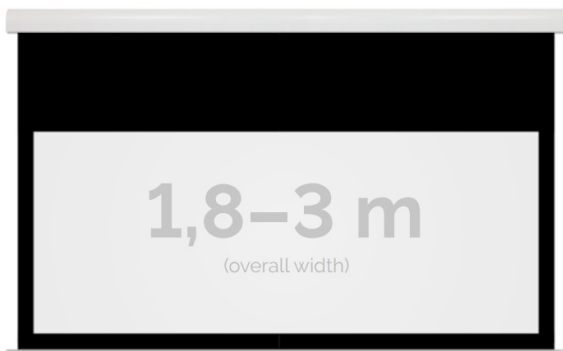

Inteligentna Elektronika

Ul. Raduńska 36A
83-333 Chmielno

Tel.: +48 730 90 60 90

E-mail: info@centrumprojekcji.pl

Nazwa **Ekran Elektryczny Ścienno-Sufitowy
Kauber Red Label Black Top BT 280
270x152 cm 16:9 122" Clear Vision
RLBT.169.280**

Cena **7 649,00 zł**

Producent **Kauber**

OPIS PRODUKTU

OPIS PRODUKTU:

Red Label to seria ekranów elektrycznych KAUBER, zaprojektowana z myślą o prawdziwych kinomanach. Charakterystyczną cechą tego modelu jest zwiększony dystans pomiędzy powierzchnią projekcyjną a ścienną, umożliwiającą instalację ekranu bezpośrednio nad płaskim TV. Seria Red Label posiada unikatowy system montażu, przez co instalacja jest szybka i intuicyjna.

DANE TECHNICZNE:

Format:

1:14:316:916:10 dowolny

Dostępne powierzchnie:

Clear Vision: gain 1.0 CLV Pro 8K: gain 1.2 Gray Pro: gain 0.8 MPER (perforowana): gain 1.2 ALR F3DD: gain 1.0

Kolor obudowy:

biały
Dostępne sterowanie:
wbudowane radiowenaścienne (standard)zewętrzne radiowetrigger 12Vtrigger 230Vodbiornik IR/RS

CECHY PRODUKTU

Model/Seria	Red Label BT Black Top
Wielkość Obszaru Roboczego (cm)	270x152
Szerokość Obszaru Roboczego (cm)	270
Wysokość Obszaru Roboczego (cm)	152
Format Obszaru Roboczego	16:9
Przekątna (cale)	122
Rodzaj Płótna	Clear Vision
Czarna Ramka	Tak
Czarny Górny Pas	Tak
Długość Kasety (cm)	286.4
System Napinaczy Płótna	Opcja
Strona Zasilania (Z Perspektywy Widza)	Dowolna
Sterowanie Ekranem	Pilot Przewodowy Ścienny
Wysuw Płótna Z Kasety	Przedni