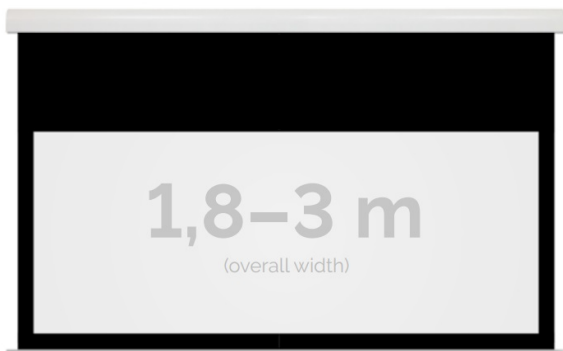

Inteligentna Elektronika

Ul. Raduńska 36A
83-333 Chmielno

Tel.: +48 730 90 60 90

E-mail: info@centrumprojekcji.pl

Nazwa **Ekran Elektryczny Ścienno-Sufitowy
Kauber Red Label Black Top BT 280
270x152 cm 16:9 122" Clear Vision
RLBT.169.280**

Cena **7 649,00 zł**

Producent **Kauber**

OPIS PRODUKTU

OPIS PRODUKTU:

Red Label to seria ekranów elektrycznych KAUBER, zaprojektowana z myślą o prawdziwych kinomanach. Charakterystyczną cechą tego modelu jest zwiększony dystans pomiędzy powierzchnią projekcyjną a ścianą, umożliwiającą instalację ekranu bezpośrednio nad płaskim TV. Seria Red Label posiada unikatowy system montażu, przez co instalacja jest szybka i intuicyjna.

DANE TECHNICZNE:

Format:

1:14:316:916:10 dowolny

Dostępne powierzchnie:

Clear Vision: gain 1.0 CLV Pro 8K: gain 1.2 Gray Pro: gain 0.8 MPER (perforowana): gain 1.2 ALR F3DD: gain 1.0

Kolor obudowy:

biały
Dostępne sterowanie:
wbudowane radiowenaścienne (standard)zewętrzne radiowetrigger 12Vtrigger 230Vodbiornik IR/RS

CECHY PRODUKTU

Model/Seria	Red Label BT Black Top
Wielkość Obszaru Roboczego (cm)	270x152
Szerokość Obszaru Roboczego (cm)	270
Wysokość Obszaru Roboczego (cm)	152
Format Obszaru Roboczego	16:9
Przekątna (cale)	122
Rodzaj Płótna	Clear Vision
Czarna Ramka	Tak
Czarny Górny Pas	Tak
Długość Kasety (cm)	286.4
System Napinaczy Płótna	Opcja
Strona Zasilania (Z Perspektywy Widza)	Dowolna
Sterowanie Ekranem	Pilot Przewodowy Ścienny
Wysuw Płótna Z Kasety	Przedni