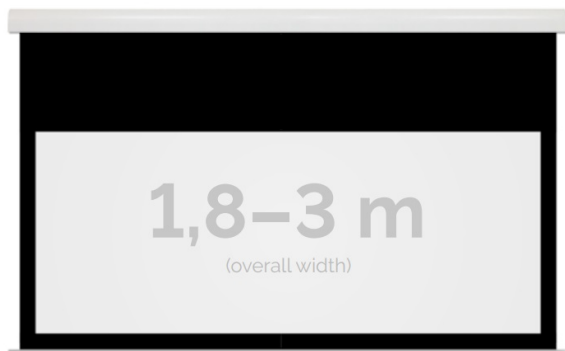

Inteligentna Elektronika

Ul. Raduńska 36A
83-333 Chmielno

Tel.: +48 730 90 60 90

E-mail: info@centrumprojekcji.pl

Nazwa **Ekran Elektryczny Ścienno-Sufitowy
Kauber Red Label Black Top BT 280
270x203 cm 4:3 133" Clear Vision
RLBT.430.280**

Cena **9 280,00 zł**

Producent **Kauber**

OPIS PRODUKTU

OPIS PRODUKTU:

Red Label to seria ekranów elektrycznych KAUBER, zaprojektowana z myślą o prawdziwych kinomanach. Charakterystyczną cechą tego modelu jest zwiększony dystans pomiędzy powierzchnią projekcyjną a ścienną, umożliwiającą instalację ekranu bezpośrednio nad płaskim TV. Seria Red Label posiada unikatowy system montażu, przez co instalacja jest szybka i intuicyjna.

DANE TECHNICZNE:

Format:

1:14:316:916:10 dowolny

Dostępne powierzchnie:

Clear Vision: gain 1.0 CLV Pro 8K: gain 1.2 Gray Pro: gain 0.8 MPER (perforowana): gain 1.2 ALR F3DD: gain 1.0

Kolor obudowy:

biały
Dostępne sterowanie:
wbudowane radiowenaścienne (standard)zewętrzne radiowetrigger 12Vtrigger 230Vodbiornik IR/RS

CECHY PRODUKTU

Model/Seria	Red Label BT Black Top
Wielkość Obszaru Roboczego (cm)	270x203
Szerokość Obszaru Roboczego (cm)	270
Wysokość Obszaru Roboczego (cm)	203
Format Obszaru Roboczego	4:3
Przekątna (cale)	133
Rodzaj Płótna	Clear Vision
Czarna Ramka	Tak
Czarny Górny Pas	Tak
Długość Kasety (cm)	286.4
System Napinaczy Płótna	Opcja
Strona Zasilania (Z Perspektywy Widza)	Dowolna
Sterowanie Ekranem	Pilot Przewodowy Ścienny
Wysuw Płótna Z Kasety	Przedni