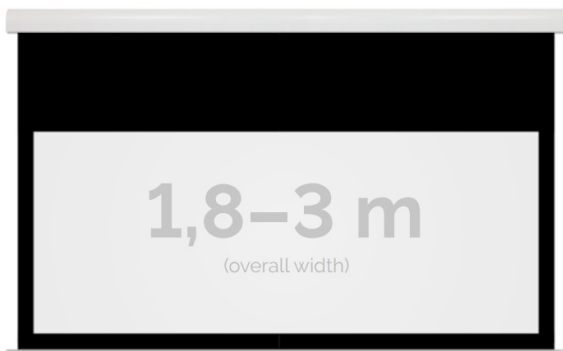

## Inteligentna Elektronika

Ul. Raduńska 36A  
83-333 Chmielno

Tel.: +48 730 90 60 90

E-mail: info@centrumprojekcji.pl

Nazwa **Ekran Elektryczny Ścienno-Sufitowy  
Kauber Red Label Black Top BT 280  
270x203 cm 4:3 133" Clear Vision  
RLBT.430.280**

### OPIS PRODUKTU:

Red Label to seria ekranów elektrycznych KAUBER, zaprojektowana z myślą o prawdziwych kinomanach. Charakterystyczną cechą tego modelu jest zwiększony dystans pomiędzy powierzchnią projekcyjną a ścianą, umożliwiającą instalację ekranu bezpośrednio nad płaskim TV. Seria Red Label posiada unikatowy system montażu, przez co instalacja jest szybka i intuicyjna.