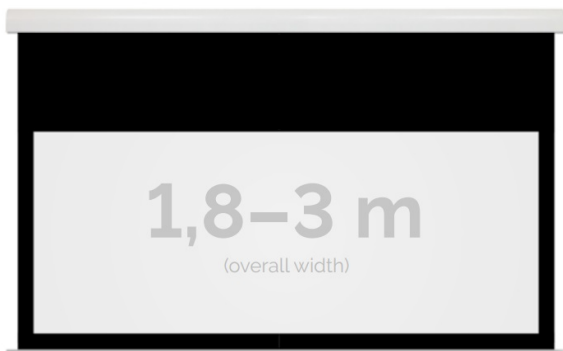

Inteligentna Elektronika

Ul. Raduńska 36A
83-333 Chmielno

Tel.: +48 730 90 60 90

E-mail: info@centrumprojekcji.pl

Nazwa **Ekran Elektryczny Ścienno-Sufitowy
Kauber Red Label Black Top BT 300
290x163 cm 16:9 131" Clear Vision
RLBT.169.300**

Cena **8 450,00 zł**

Producent **Kauber**

OPIS PRODUKTU

OPIS PRODUKTU:

Red Label to seria ekranów elektrycznych KAUBER, zaprojektowana z myślą o prawdziwych kinomanach. Charakterystyczną cechą tego modelu jest zwiększony dystans pomiędzy powierzchnią projekcyjną a ścienną, umożliwiającą instalację ekranu bezpośrednio nad płaskim TV. Seria Red Label posiada unikatowy system montażu, przez co instalacja jest szybka i intuicyjna.

DANE TECHNICZNE:

Format:

1:14:316:916:10 dowolny

Dostępne powierzchnie:

Clear Vision: gain 1.0 CLV Pro 8K: gain 1.2 Gray Pro: gain 0.8 MPER (perforowana): gain 1.2 ALR F3DD: gain 1.0

Kolor obudowy:

biały
Dostępne sterowanie:
wbudowane radiowenaścienne (standard)zewętrzne radiowetrigger 12Vtrigger 230Vodbiornik IR/RS

CECHY PRODUKTU

Model/Seria	Red Label BT Black Top
Wielkość Obszaru Roboczego (cm)	290x163
Szerokość Obszaru Roboczego (cm)	290
Wysokość Obszaru Roboczego (cm)	163
Format Obszaru Roboczego	16:9
Przekątna (cale)	131
Rodzaj Płótna	Clear Vision
Czarna Ramka	Tak
Czarny Górny Pas	Tak
Długość Kasety (cm)	306.4
System Napinaczy Płótna	Opcja
Strona Zasilania (Z Perspektywy Widza)	Dowolna
Sterowanie Ekranem	Pilot Przewodowy Ścienny
Wysuw Płótna Z Kasety	Przedni