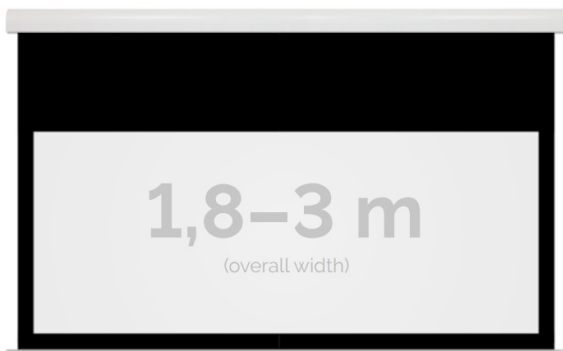

Inteligentna Elektronika

Ul. Raduńska 36A
83-333 Chmielno

Tel.: +48 730 90 60 90

E-mail: info@centrumprojekcji.pl

Nazwa

**Ekran Elektryczny Ścienno-Sufitowy
Kauber Red Label Black Top BT 300
290x163 cm 16:9 131" Clear Vision
RLBT.169.300**

Cena

8 450,00 zł

Producent

Kauber

OPIS PRODUKTU

OPIS PRODUKTU:

Red Label to seria ekranów elektrycznych KAUBER, zaprojektowana z myślą o prawdziwych kinomanach. Charakterystyczną cechą tego modelu jest zwiększony dystans pomiędzy powierzchnią projekcyjną a ścienną, umożliwiającą instalację ekranu bezpośrednio nad płaskim TV. Seria Red Label posiada unikatowy system montażu, przez co instalacja jest szybka i intuicyjna.

DANE TECHNICZNE:

Format:

1:14:316:916:10 dowolny

Dostępne powierzchnie:

Clear Vision: gain 1.0 CLV Pro 8K: gain 1.2 Gray Pro: gain 0.8 MPER (perforowana): gain 1.2 ALR F3DD: gain 1.0

Kolor obudowy:

biały
Dostępne sterowanie:
wbudowane radiowenaścienne (standard)zewętrzne radiowetrigger 12Vtrigger 230Vodbiornik IR/RS

CECHY PRODUKTU

Model/Seria	Red Label BT Black Top
Wielkość Obszaru Roboczego (cm)	290x163
Szerokość Obszaru Roboczego (cm)	290
Wysokość Obszaru Roboczego (cm)	163
Format Obszaru Roboczego	16:9
Przekątna (cale)	131
Rodzaj Płótna	Clear Vision
Czarna Ramka	Tak
Czarny Górny Pas	Tak
Długość Kasety (cm)	306.4
System Napinaczy Płótna	Opcja
Strona Zasilania (Z Perspektywy Widza)	Dowolna
Sterowanie Ekranem	Pilot Przewodowy Ścienny
Wysuw Płótna Z Kasety	Przedni