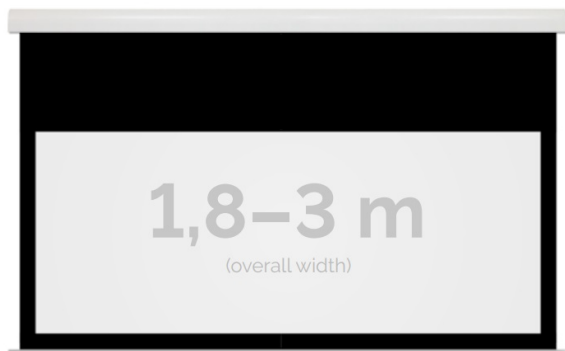

Inteligentna Elektronika

Ul. Raduńska 36A
83-333 Chmielno

Tel.: +48 730 90 60 90

E-mail: info@centrumprojekcji.pl

Nazwa

**Ekran Elektryczny Ścienno-Sufitowy
Kauber Red Label Black Top BT 300
290x181 cm 16:10 135" Clear Vision
RLBT.161.300**

Cena

7 899,00 zł

Producent

Kauber

OPIS PRODUKTU

OPIS PRODUKTU:

Red Label to seria ekranów elektrycznych KAUBER, zaprojektowana z myślą o prawdziwych kinomanach. Charakterystyczną cechą tego modelu jest zwiększony dystans pomiędzy powierzchnią projekcyjną a ścianą, umożliwiającą instalację ekranu bezpośrednio nad płaskim TV. Seria Red Label posiada unikatowy system montażu, przez co instalacja jest szybka i intuicyjna.

DANE TECHNICZNE:

Format:

1:14:316:916:10dowolny

Dostępne powierzchnie:

Clear Vision: gain 1.0CLV Pro 8K: gain 1.2Gray Pro: gain 0.8MPER (perforowana): gain 1.2ALR F3DD: gain 1.0

Kolor obudowy:

biały
Dostępne sterowanie:
wbudowane radiowenaścienne (standard)zewętrzne radiowetrigger 12Vtrigger 230Vodbiornik IR/RS

CECHY PRODUKTU

Model/Seria	Red Label BT Black Top
Wielkość Obszaru Roboczego (cm)	290x181
Szerokość Obszaru Roboczego (cm)	290
Wysokość Obszaru Roboczego (cm)	181
Format Obszaru Roboczego	16:10
Przekątna (cale)	135
Rodzaj Płótna	Clear Vision
Czarna Ramka	Tak
Czarny Górny Pas	Tak
Długość Kasety (cm)	306.4
System Napinaczy Płótna	Opcja
Strona Zasilania (Z Perspektywy Widza)	Dowolna
Sterowanie Ekranem	Pilot Przewodowy Ścienny
Wysuw Płótna Z Kasety	Przedni