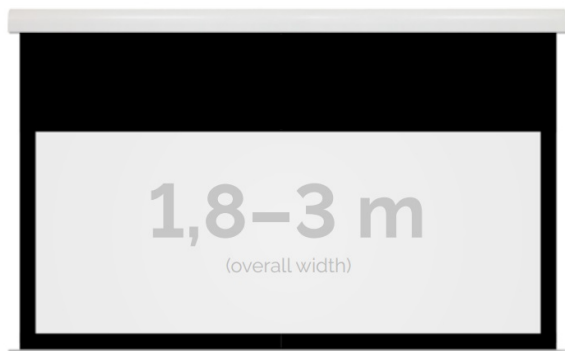

Inteligentna Elektronika

Ul. Raduńska 36A
83-333 Chmielno

Tel.: +48 730 90 60 90

E-mail: info@centrumprojekcji.pl

Nazwa **Ekran Elektryczny Ścienno-Sufitowy
Kauber Red Label Black Top BT 300
290x181 cm 16:10 135" Clear Vision
RLBT.161.300**

Cena **7 899,00 zł**

Producent **Kauber**

OPIS PRODUKTU

OPIS PRODUKTU:

Red Label to seria ekranów elektrycznych KAUBER, zaprojektowana z myślą o prawdziwych kinomanach. Charakterystyczną cechą tego modelu jest zwiększony dystans pomiędzy powierzchnią projekcyjną a ścienną, umożliwiającą instalację ekranu bezpośrednio nad płaskim TV. Seria Red Label posiada unikatowy system montażu, przez co instalacja jest szybka i intuicyjna.

DANE TECHNICZNE:

Format:

1:14:316:916:10 dowolny

Dostępne powierzchnie:

Clear Vision: gain 1.0 CLV Pro 8K: gain 1.2 Gray Pro: gain 0.8 MPER (perforowana): gain 1.2 ALR F3DD: gain 1.0

Kolor obudowy:

biały
Dostępne sterowanie:
wbudowane radiowenaścienne (standard)zewętrzne radiowetrigger 12Vtrigger 230Vodbiornik IR/RS

CECHY PRODUKTU

Model/Seria	Red Label BT Black Top
Wielkość Obszaru Roboczego (cm)	290x181
Szerokość Obszaru Roboczego (cm)	290
Wysokość Obszaru Roboczego (cm)	181
Format Obszaru Roboczego	16:10
Przekątna (cale)	135
Rodzaj Płótna	Clear Vision
Czarna Ramka	Tak
Czarny Górny Pas	Tak
Długość Kasety (cm)	306.4
System Napinaczy Płótna	Opcja
Strona Zasilania (Z Perspektywy Widza)	Dowolna
Sterowanie Ekranem	Pilot Przewodowy Ścienny
Wysuw Płótna Z Kasety	Przedni