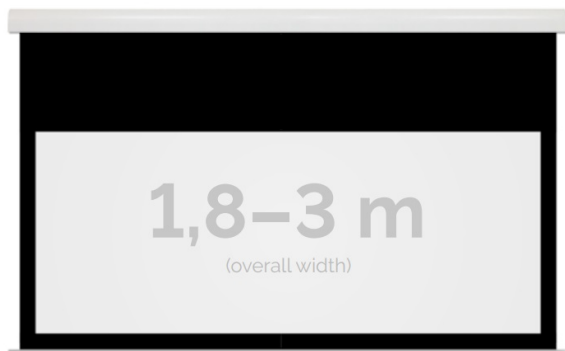

Inteligentna Elektronika

Ul. Raduńska 36A
83-333 Chmielno

Tel.: +48 730 90 60 90

E-mail: info@centrumprojekcji.pl

Nazwa **Ekran Elektryczny Ścienno-Sufitowy
Kauber Red Label Black Top BT 300
290x218 cm 4:3 143" Clear Vision
RLBT.430.300**

Cena **9 750,00 zł**

Producent **Kauber**

OPIS PRODUKTU

OPIS PRODUKTU:

Red Label to seria ekranów elektrycznych KAUBER, zaprojektowana z myślą o prawdziwych kinomanach. Charakterystyczną cechą tego modelu jest zwiększony dystans pomiędzy powierzchnią projekcyjną a ścienną, umożliwiającą instalację ekranu bezpośrednio nad płaskim TV. Seria Red Label posiada unikatowy system montażu, przez co instalacja jest szybka i intuicyjna.

DANE TECHNICZNE:

Format:

1:14:316:916:10 dowolny

Dostępne powierzchnie:

Clear Vision: gain 1.0 CLV Pro 8K: gain 1.2 Gray Pro: gain 0.8 MPER (perforowana): gain 1.2 ALR F3DD: gain 1.0

Kolor obudowy:

biały
Dostępne sterowanie:
wbudowane radiowenaścienne (standard)zewętrzne radiowetrigger 12Vtrigger 230Vodbiornik IR/RS

CECHY PRODUKTU

Model/Seria	Red Label BT Black Top
Wielkość Obszaru Roboczego (cm)	290x218
Szerokość Obszaru Roboczego (cm)	290
Wysokość Obszaru Roboczego (cm)	218
Format Obszaru Roboczego	4:3
Przekątna (cale)	143
Rodzaj Płótna	Clear Vision
Czarna Ramka	Tak
Czarny Górny Pas	Tak
Długość Kasety (cm)	306.4
System Napinaczy Płótna	Opcja
Strona Zasilania (Z Perspektywy Widza)	Dowolna
Sterowanie Ekranem	Pilot Przewodowy Ścienny
Wysuw Płótna Z Kasety	Przedni