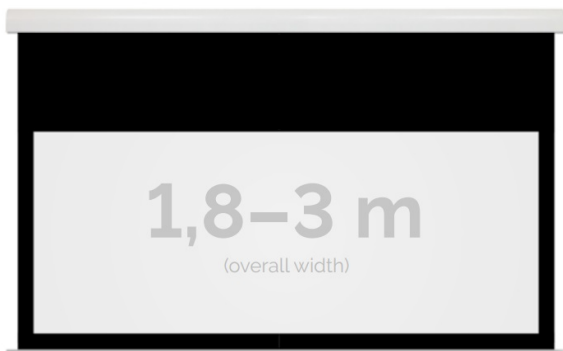

Inteligentna Elektronika

Ul. Raduńska 36A
83-333 Chmielno

Tel.: +48 730 90 60 90

E-mail: info@centrumprojekcji.pl

Nazwa

Ekran Elektryczny Ścienno-Sufitowy
Kauber Red Label Black Top BT 300
290x218 cm 4:3 143" Clear Vision
RLBT.430.300

Cena

9 750,00 zł

Producent

Kauber

OPIS PRODUKTU

OPIS PRODUKTU:

Red Label to seria ekranów elektrycznych KAUBER, zaprojektowana z myślą o prawdziwych kinomanach. Charakterystyczną cechą tego modelu jest zwiększony dystans pomiędzy powierzchnią projekcyjną a ścienną, umożliwiającą instalację ekranu bezpośrednio nad płaskim TV. Seria Red Label posiada unikatowy system montażu, przez co instalacja jest szybka i intuicyjna.

DANE TECHNICZNE:

Format:

1:14:316:916:10 dowolny

Dostępne powierzchnie:

Clear Vision: gain 1.0 CLV Pro 8K: gain 1.2 Gray Pro: gain 0.8 MPER (perforowana): gain 1.2 ALR F3DD: gain 1.0

Kolor obudowy:

biały
Dostępne sterowanie:
wbudowane radiowenaścienne (standard)zewętrzne radiowetrigger 12Vtrigger 230Vodbiornik IR/RS

CECHY PRODUKTU

Model/Seria	Red Label BT Black Top
Wielkość Obszaru Roboczego (cm)	290x218
Szerokość Obszaru Roboczego (cm)	290
Wysokość Obszaru Roboczego (cm)	218
Format Obszaru Roboczego	4:3
Przekątna (cale)	143
Rodzaj Płótna	Clear Vision
Czarna Ramka	Tak
Czarny Górny Pas	Tak
Długość Kasety (cm)	306.4
System Napinaczy Płótna	Opcja
Strona Zasilania (Z Perspektywy Widza)	Dowolna
Sterowanie Ekranem	Pilot Przewodowy Ścienny
Wysuw Płótna Z Kasety	Przedni