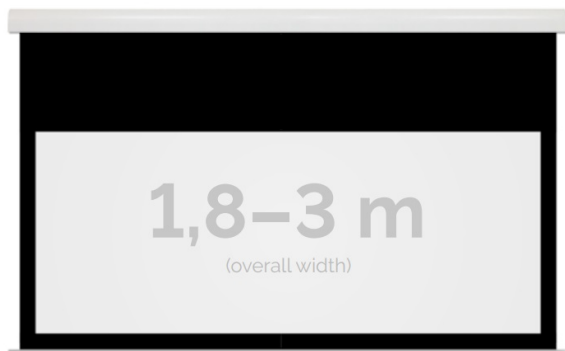

Inteligentna Elektronika

Ul. Raduńska 36A
83-333 Chmielno

Tel.: +48 730 90 60 90

E-mail: info@centrumprojekcji.pl

Nazwa

Ekran Elektryczny Ścienno-Sufitowy
Kauber Red Label Black Top BT 300
290x218 cm 4:3 143" Clear Vision
RLBT.430.300

Cena

9 750,00 zł

Producent

Kauber

OPIS PRODUKTU

OPIS PRODUKTU:

Red Label to seria ekranów elektrycznych KAUBER, zaprojektowana z myślą o prawdziwych kinomanach. Charakterystyczną cechą tego modelu jest zwiększony dystans pomiędzy powierzchnią projekcyjną a ścianą, umożliwiającą instalację ekranu bezpośrednio nad płaskim TV. Seria Red Label posiada unikatowy system montażu, przez co instalacja jest szybka i intuicyjna.

DANE TECHNICZNE:

Format:

1:14:316:916:10 dowolny

Dostępne powierzchnie:

Clear Vision: gain 1.0 CLV Pro 8K: gain 1.2 Gray Pro: gain 0.8 MPER (perforowana): gain 1.2 ALR F3DD: gain 1.0

Kolor obudowy:

biały
Dostępne sterowanie:
wbudowane radiowenaścienne (standard)zewętrzne radiowetrigger 12Vtrigger 230Vodbiornik IR/RS

CECHY PRODUKTU

Model/Seria	Red Label BT Black Top
Wielkość Obszaru Roboczego (cm)	290x218
Szerokość Obszaru Roboczego (cm)	290
Wysokość Obszaru Roboczego (cm)	218
Format Obszaru Roboczego	4:3
Przekątna (cale)	143
Rodzaj Płótna	Clear Vision
Czarna Ramka	Tak
Czarny Górny Pas	Tak
Długość Kasety (cm)	306.4
System Napinaczy Płótna	Opcja
Strona Zasilania (Z Perspektywy Widza)	Dowolna
Sterowanie Ekranem	Pilot Przewodowy Ścienny
Wysuw Płótna Z Kasety	Przedni