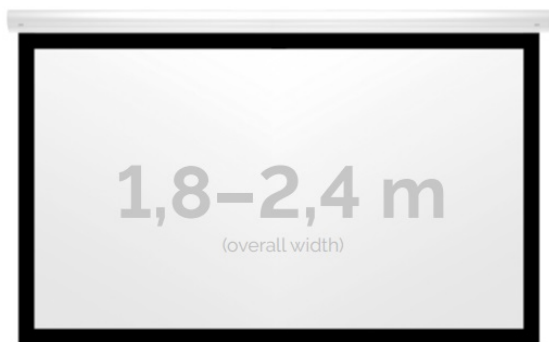

Inteligentna Elektronika

Ul. Raduńska 36A
83-333 Chmielno

Tel.: +48 730 90 60 90

E-mail: info@centrumprojekcji.pl

Nazwa **Ekran Elektryczny Ścienno-Sufitowy
Kauber White Label Black Frame BF 220
210x118 cm 16:9 95" Matt White Plus MWP
WLBF.169.220**

Cena **3 320,00 zł**

Producent **Kauber**

OPIS PRODUKTU

OPIS PRODUKTU:

Seria elektrycznych ekranów White Label została zaprojektowana z myślą o biurach, salach konferencyjnych i wykładowych. Bardzo mała, elegancka obudowa z aluminium doskonale wkomponuje się w każdą przestrzeń biurowo-konferencyjną

NAJWAŻNIEJSZE CECHY PRODUKTU:

Ekran z napędem elektrycznym umożliwiającym jego rozwijanie/zwijanie
Wymiary powierzchni aktywnej na zamówienie
Wał nawojowy z wmontowanym cichym napędem rurowym
Aluminiowa obudowa w kolorze białym
Czarna ramka dookoła powierzchni projekcyjnej podnosi kontrast wyświetlanego filmu/prezentacji oraz eliminuje efekt Keystona ("trapezowania")
Przełącznik ścienny natynkowy marki Somfy

OPCJE PERSONALIZACJI:

Format i wymiary ekranu
Możliwość wbudowania w silnik ekranu systemu sterowania radiowego z pilotem
Niestandardowe opcje sterowania za pomocą podczerwieni / triggera 12v / triggera 230v

DANE TECHNICZNE:

Format:

1:14:3 16:9 16:10 dowolny

Dostępne powierzchnie:

Matt White Plus (MWP)

Kolor obudowy:

biały

Dostępne sterowanie:

wbudowane radiowe
naścienne (standard)
zewnątrzne radiowe
trigger 12V
trigger 230V
odbiornik IR/RS

CECHY PRODUKTU