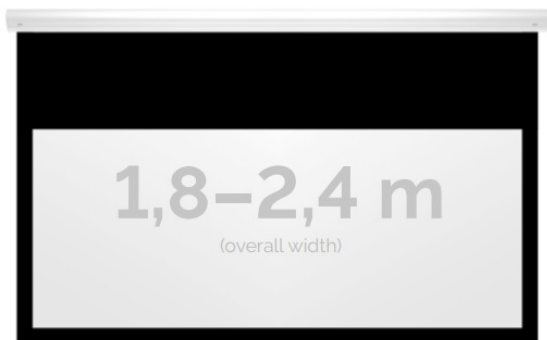

Inteligentna Elektronika

Ul. Raduńska 36A
83-333 Chmielno

Tel.: +48 730 90 60 90

E-mail: info@centrumprojekcji.pl

Nazwa

**Ekran Elektryczny Ścienno-Sufitowy
Kauber White Label Black Top BT 180
170x106 cm 16:10 79" Matt White Plus
MWP WLBT.161.180**

Cena

3 399,00 zł

Producent

Kauber

OPIS PRODUKTU

OPIS PRODUKTU:

Seria elektrycznych ekranów White Label została zaprojektowana z myślą o biurach, salach konferencyjnych i wykładowych. Bardzo mała, elegancka obudowa z aluminium doskonale wkomponuje się w każdą przestrzeń biurowo-konferencyjną

NAJWAŻNIEJSZE CECHY PRODUKTU:

Ekran z napędem elektrycznym umożliwiającym jego rozwijanie/zwijanie
Wymiary powierzchni aktywnej na zamówienie
Wał nawojowy z zamontowanym cichym napędem rurowym
Aluminiowa obudowa w kolorze białym
Czarna ramka dookoła powierzchni projekcyjnej podnosi kontrast wyświetlanego filmu/prezentacji oraz eliminuje efekt Keystona ("trapezowania")
Czarny górny pas (w standardzie 30cm) pozwala w przypadku wysokich pomieszczeń na umieszczenie części wizyjnej odpowiednio niżej, aby wygodnie oglądać projekcję.
Przełącznik ścienny natynkowy marki Somfy

DANE TECHNICZNE:

Format:

1:14:316:916:10 dowolny

Dostępne powierzchnie:

Matt White Plus (MWP)

Kolor obudowy:

biały

Dostępne sterowanie: