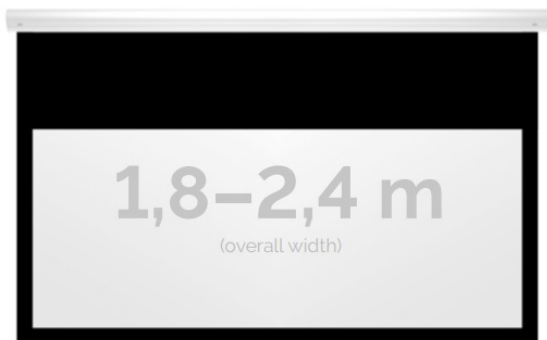

Inteligentna Elektronika

Ul. Raduńska 36A
83-333 Chmielno

Tel.: +48 730 90 60 90

E-mail: info@centrumprojekcji.pl

Nazwa **Ekran Elektryczny Ścienno-Sufitowy
Kauber White Label Black Top BT 180
170x128 cm 4:3 84" Matt White Plus MWP
WLBT.430.180**

Cena **3 699,00 zł**

Producent **Kauber**

OPIS PRODUKTU

OPIS PRODUKTU:

Seria elektrycznych ekranów White Label została zaprojektowana z myślą o biurach, salach konferencyjnych i wykładowych. Bardzo mała, elegancka obudowa z aluminium doskonale wkomponuje się w każdą przestrzeń biurowo-konferencyjną

NAJWAŻNIEJSZE CECHY PRODUKTU:

Ekran z napędem elektrycznym umożliwiającym jego rozwijanie/zwijanie
Wymiary powierzchni aktywnej na zamówienie
Wał nawojowy z wmontowanym cichym napędem rurowym
Aluminiowa obudowa w kolorze białym
Czarna ramka dookoła powierzchni projekcyjnej podnosi kontrast wyświetlanego filmu/prezentacji oraz eliminuje efekt Keystona ("trapezowania")
Czarny górny pas (w standardzie 30cm) pozwala w przypadku wysokich pomieszczeń na umieszczenie części wizyjnej odpowiednio niżej, aby wygodnie oglądać projekcję.
Przełącznik ścienny natynkowy marki Somfy

OPCJE PERSONALIZACJI:

Format i wymiary ekranu
Możliwość wbudowania w silnik ekranu systemu sterowania radiowego z pilotem
Niestandardowe opcje sterowania za pomocą podczerwieni / triggera 12v / triggera 230v

DANE TECHNICZNE:

Format:

1:14:316:916:10 dowolny

Dostępne powierzchnie:

Matt White Plus (MWP)

Kolor obudowy:

biały

Dostępne sterowanie:

wbudowane radiowe
ścienne (standard)
zewnątrzne radiowe
trigger 12V
trigger 230V
odbiornik IR/RS