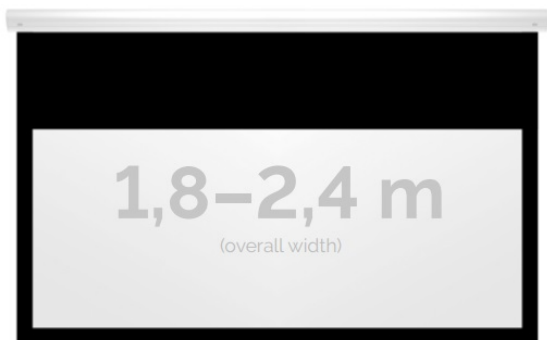

Inteligentna Elektronika

Ul. Raduńska 36A
83-333 Chmielno

Tel.: +48 730 90 60 90

E-mail: info@centrumprojekcji.pl

Nazwa **Ekran Elektryczny Ścienno-Sufitowy
Kauber White Label Black Top BT 180
170x128 cm 4:3 84" Matt White Plus MWP
WLBT.430.180**

Cena **3 699,00 zł**

Producent **Kauber**

OPIS PRODUKTU

OPIS PRODUKTU:

Seria elektrycznych ekranów White Label została zaprojektowana z myślą o biurach, salach konferencyjnych i wykładowych. Bardzo mała, elegancka obudowa z aluminium doskonale wkomponuje się w każdą przestrzeń biurowo-konferencyjną

NAJWAŻNIEJSZE CECHY PRODUKTU:

Ekran z napędem elektrycznym umożliwiającym jego rozwijanie/zwijanie
Wymiary powierzchni aktywnej na zamówienie
Wał nawojowy z wmontowanym cichym napędem rurowym
Aluminiowa obudowa w kolorze białym
Czarna ramka dookoła powierzchni projekcyjnej podnosi kontrast wyświetlanego filmu/prezentacji oraz eliminuje efekt Keystona ("trapezowania")
Czarny górny pas (w standardzie 30cm) pozwala w przypadku wysokich pomieszczeń na umieszczenie części wizyjnej odpowiednio niżej, aby wygodnie oglądać projekcję.
Przełącznik ścienny natynkowy marki Somfy

DANE TECHNICZNE:

Format:

1:14:316:916:10 dowolny

Dostępne powierzchnie:

Matt White Plus (MWP)

Kolor obudowy:

biały

Dostępne sterowanie: