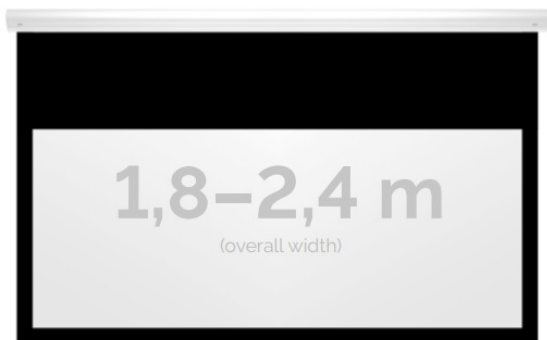

Inteligentna Elektronika

Ul. Raduńska 36A
83-333 Chmielno

Tel.: +48 730 90 60 90

E-mail: info@centrumprojekcji.pl

Nazwa **Ekran Elektryczny Ścienno-Sufitowy
Kauber White Label Black Top BT 180
170x96 cm 16:9 77" Matt White Plus MWP
WLBT.169.180**

Cena **3 399,00 zł**

Producent **Kauber**

OPIS PRODUKTU

OPIS PRODUKTU:

Seria elektrycznych ekranów White Label została zaprojektowana z myślą o biurach, salach konferencyjnych i wykładowych. Bardzo mała, elegancka obudowa z aluminium doskonale wkomponuje się w każdą przestrzeń biurowo-konferencyjną

NAJWAŻNIEJSZE CECHY PRODUKTU:

Ekran z napędem elektrycznym umożliwiającym jego rozwijanie/zwijanie
Wymiary powierzchni aktywnej na zamówienie
Wał nawojowy z wmontowanym cichym napędem rurowym
Aluminiowa obudowa w kolorze białym
Czarna ramka dookoła powierzchni projekcyjnej podnosi kontrast wyświetlanego filmu/prezentacji oraz eliminuje efekt Keystona ("trapezowania")
Czarny górny pas (w standardzie 30cm) pozwala w przypadku wysokich pomieszczeń na umieszczenie części wizyjnej odpowiednio niżej, aby wygodnie oglądać projekcję.
Przełącznik ścienny natynkowy marki Somfy

DANE TECHNICZNE:

Format:

1:14:316:916:10 dowolny

Dostępne powierzchnie:

Matt White Plus (MWP)

Kolor obudowy:

biały

Dostępne sterowanie: