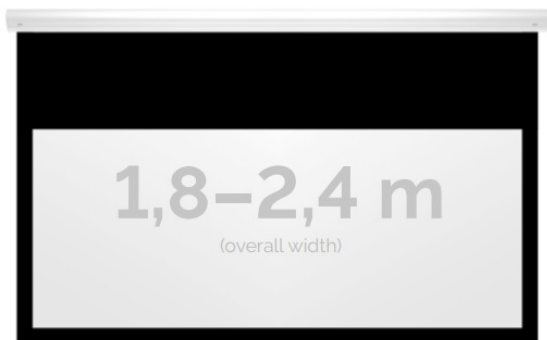

Inteligentna Elektronika

Ul. Raduńska 36A
83-333 Chmielno

Tel.: +48 730 90 60 90

E-mail: info@centrumprojekcji.pl

Nazwa **Ekran Elektryczny Ścienno-Sufitowy
Kauber White Label Black Top BT 200
190x107 cm 16:9 86" Matt White Plus MWP
WLBT.169.200**

Cena **3 740,00 zł**

Producent **Kauber**

OPIS PRODUKTU

OPIS PRODUKTU:

Seria elektrycznych ekranów White Label została zaprojektowana z myślą o biurach, salach konferencyjnych i wykładowych. Bardzo mała, elegancka obudowa z aluminium doskonale wkomponuje się w każdą przestrzeń biurowo-konferencyjną

NAJWAŻNIEJSZE CECHY PRODUKTU:

Ekran z napędem elektrycznym umożliwiającym jego rozwijanie/zwijanie
Wymiary powierzchni aktywnej na zamówienie
Wał nawojowy z zamontowanym cichym napędem rurowym
Aluminiowa obudowa w kolorze białym
Czarna ramka dookoła powierzchni projekcyjnej podnosi kontrast wyświetlanego filmu/prezentacji oraz eliminuje efekt Keystona ("trapezowania")
Czarny górny pas (w standardzie 30cm) pozwala w przypadku wysokich pomieszczeń na umieszczenie części wizyjnej odpowiednio niżej, aby wygodnie oglądać projekcję.
Przełącznik ścienny natynkowy marki Somfy

DANE TECHNICZNE:

Format:

1:14:316:916:10 dowolny

Dostępne powierzchnie:

Matt White Plus (MWP)

Kolor obudowy:

biały

Dostępne sterowanie: