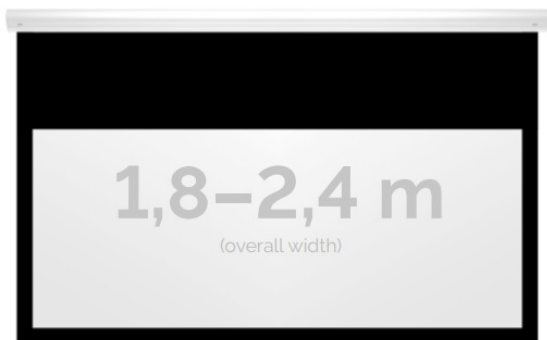

Inteligentna Elektronika

Ul. Raduńska 36A
83-333 Chmielno

Tel.: +48 730 90 60 90

E-mail: info@centrumprojekcji.pl

Nazwa

**Ekran Elektryczny Ścienno-Sufitowy
Kauber White Label Black Top BT 200
190x107 cm 16:9 86" Matt White Plus MWP
WLBT.169.200**

Cena

3 740,00 zł

Producent

Kauber

OPIS PRODUKTU

OPIS PRODUKTU:

Seria elektrycznych ekranów White Label została zaprojektowana z myślą o biurach, salach konferencyjnych i wykładowych. Bardzo mała, elegancka obudowa z aluminium doskonale wkomponuje się w każdą przestrzeń biurowo-konferencyjną

NAJWAŻNIEJSZE CECHY PRODUKTU:

Ekran z napędem elektrycznym umożliwiającym jego rozwijanie/zwijanie
Wymiary powierzchni aktywnej na zamówienie
Wał nawojowy z wmontowanym cichym napędem rurowym
Aluminiowa obudowa w kolorze białym
Czarna ramka dookoła powierzchni projekcyjnej podnosi kontrast wyświetlanego filmu/prezentacji oraz eliminuje efekt Keystona ("trapezowania")
Czarny górny pas (w standardzie 30cm) pozwala w przypadku wysokich pomieszczeń na umieszczenie części wizyjnej odpowiednio niżej, aby wygodnie oglądać projekcję.
Przełącznik ścienny natynkowy marki Somfy

DANE TECHNICZNE:

Format:

1:14:316:916:10 dowolny

Dostępne powierzchnie:

Matt White Plus (MWP)

Kolor obudowy:

biały

Dostępne sterowanie: