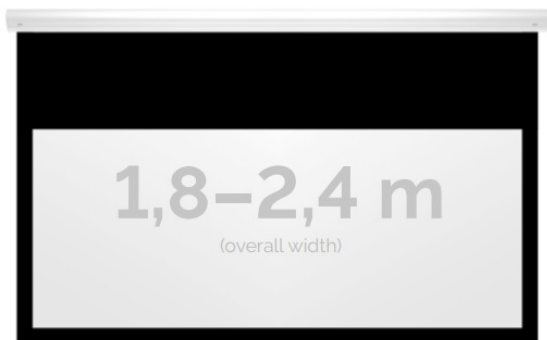

Inteligentna Elektronika

Ul. Raduńska 36A
83-333 Chmielno

Tel.: +48 730 90 60 90

E-mail: info@centrumprojekcji.pl

Nazwa

**Ekran Elektryczny Ścienno-Sufitowy
Kauber White Label Black Top BT 200
190x119 cm 16:10 88" Matt White Plus
MWP WLBT.161.200**

Cena

3 499,00 zł

Producent

Kauber

OPIS PRODUKTU

OPIS PRODUKTU:

Seria elektrycznych ekranów White Label została zaprojektowana z myślą o biurach, salach konferencyjnych i wykładowych. Bardzo mała, elegancka obudowa z aluminium doskonale wkomponuje się w każdą przestrzeń biurowo-konferencyjną

NAJWAŻNIEJSZE CECHY PRODUKTU:

Ekran z napędem elektrycznym umożliwiającym jego rozwijanie/zwijanie
Wymiary powierzchni aktywnej na zamówienie
Wał nawojowy z zamontowanym cichym napędem rurowym
Aluminiowa obudowa w kolorze białym
Czarna ramka dookoła powierzchni projekcyjnej podnosi kontrast wyświetlanego filmu/prezentacji oraz eliminuje efekt Keystona ("trapezowania")
Czarny górny pas (w standardzie 30cm) pozwala w przypadku wysokich pomieszczeń na umieszczenie części wizyjnej odpowiednio niżej, aby wygodnie oglądać projekcję.
Przełącznik ścienny natynkowy marki Somfy

DANE TECHNICZNE:

Format:

1:14:3 16:9 16:10 dowolny

Dostępne powierzchnie:

Matt White Plus (MWP)

Kolor obudowy:

biały

Dostępne sterowanie: