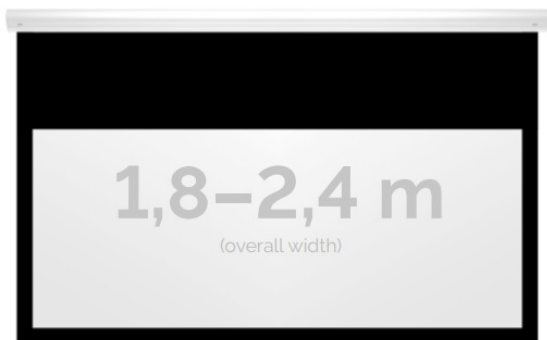

Inteligentna Elektronika

Ul. Raduńska 36A
83-333 Chmielno

Tel.: +48 730 90 60 90

E-mail: info@centrumprojekcji.pl

Nazwa

Ekran Elektryczny Ścienno-Sufitowy
Kauber White Label Black Top BT 200
190x119 cm 16:10 88" Matt White Plus
MWP WLBT.161.200

Cena

3 499,00 zł

Producent

Kauber

OPIS PRODUKTU

OPIS PRODUKTU:

Seria elektrycznych ekranów White Label została zaprojektowana z myślą o biurach, salach konferencyjnych i wykładowych. Bardzo mała, elegancka obudowa z aluminium doskonale wkomponuje się w każdą przestrzeń biurowo-konferencyjną

NAJWAŻNIEJSZE CECHY PRODUKTU:

Ekran z napędem elektrycznym umożliwiającym jego rozwijanie/zwijanie
Wymiary powierzchni aktywnej na zamówienie
Wał nawojowy z wmontowanym cichym napędem rurowym
Aluminiowa obudowa w kolorze białym
Czarna ramka dookoła powierzchni projekcyjnej podnosi kontrast wyświetlanego filmu/prezentacji oraz eliminuje efekt Keystona ("trapezowania")
Czarny górny pas (w standardzie 30cm) pozwala w przypadku wysokich pomieszczeń na umieszczenie części wizyjnej odpowiednio niżej, aby wygodnie oglądać projekcję.
Przełącznik ścienny natynkowy marki Somfy

DANE TECHNICZNE:

Format:

1:14:3 16:9 16:10 dowolny

Dostępne powierzchnie:

Matt White Plus (MWP)

Kolor obudowy:

biały

Dostępne sterowanie: