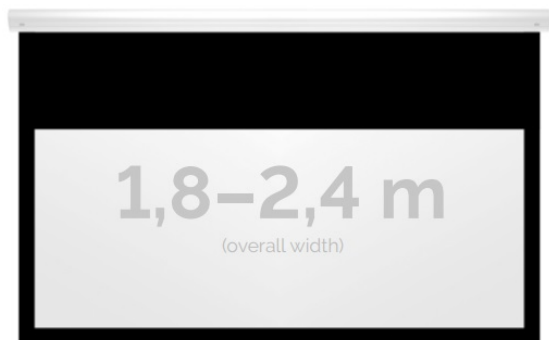

Inteligentna Elektronika

Ul. Raduńska 36A
83-333 Chmielno

Tel.: +48 730 90 60 90

E-mail: info@centrumprojekcji.pl

Nazwa

Ekran Elektryczny Ścienno-Sufitowy
Kauber White Label Black Top BT 200
190x119 cm 16:10 88" Matt White Plus
MWP WLBT.161.200

Cena

3 499,00 zł

Producent

Kauber

OPIS PRODUKTU

OPIS PRODUKTU:

Seria elektrycznych ekranów White Label została zaprojektowana z myślą o biurach, salach konferencyjnych i wykładowych. Bardzo mała, elegancka obudowa z aluminium doskonale wkomponuje się w każdą przestrzeń biurowo-konferencyjną

NAJWAŻNIEJSZE CECHY PRODUKTU:

Ekran z napędem elektrycznym umożliwiającym jego rozwijanie/zwijanie
Wymiary powierzchni aktywnej na zamówienie
Wąż nawojowy z wmontowanym cichym napędem rurowym
Aluminiowa obudowa w kolorze białym
Czarna ramka dookoła powierzchni projekcyjnej podnosi kontrast wyświetlanego filmu/prezentacji oraz eliminuje efekt Keystona ("trapezowania")
Czarny górny pas (w standardzie 30cm) pozwala w przypadku wysokich pomieszczeń na umieszczenie części wizyjnej odpowiednio niżej, aby wygodnie oglądać projekcję.
Przełącznik ścienny natynkowy marki Somfy

DANE TECHNICZNE:

Format:

1:14:3 16:9 16:10 dowolny

Dostępne powierzchnie:

Matt White Plus (MWP)

Kolor obudowy:

biały

Dostępne sterowanie: