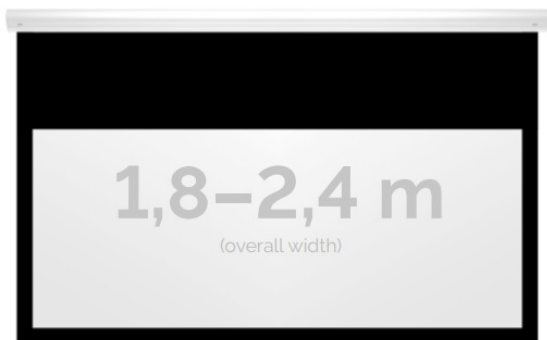

Inteligentna Elektronika

Ul. Raduńska 36A
83-333 Chmielno

Tel.: +48 730 90 60 90

E-mail: info@centrumprojekcji.pl

Nazwa **Ekran Elektryczny Ścienno-Sufitowy
Kauber White Label Black Top BT 200
190x143 cm 4:3 94" Matt White Plus MWP
WLBT.430.200**

Cena **3 890,00 zł**

Producent **Kauber**

OPIS PRODUKTU

OPIS PRODUKTU:

Seria elektrycznych ekranów White Label została zaprojektowana z myślą o biurach, salach konferencyjnych i wykładowych. Bardzo mała, elegancka obudowa z aluminium doskonale wkomponuje się w każdą przestrzeń biurowo-konferencyjną

NAJWAŻNIEJSZE CECHY PRODUKTU:

Ekran z napędem elektrycznym umożliwiającym jego rozwijanie/zwijanie
Wymiary powierzchni aktywnej na zamówienie
Wał nawojowy z wmontowanym cichym napędem rurowym
Aluminiowa obudowa w kolorze białym
Czarna ramka dookoła powierzchni projekcyjnej podnosi kontrast wyświetlanego filmu/prezentacji oraz eliminuje efekt Keystona ("trapezowania")
Czarny górny pas (w standardzie 30cm) pozwala w przypadku wysokich pomieszczeń na umieszczenie części wizyjnej odpowiednio niżej, aby wygodnie oglądać projekcję.
Przełącznik ścienny natynkowy marki Somfy

DANE TECHNICZNE:

Format:

1:14:316:916:10 dowolny

Dostępne powierzchnie:

Matt White Plus (MWP)

Kolor obudowy:

biały

Dostępne sterowanie: