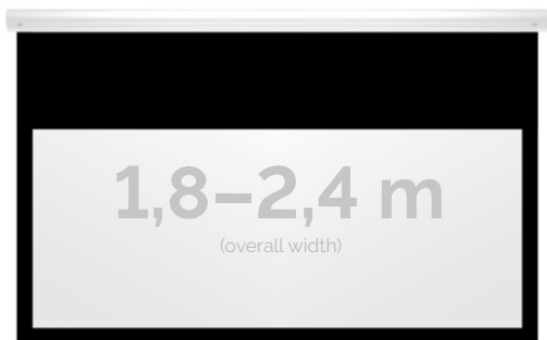

Inteligentna Elektronika

Ul. Raduńska 36A
83-333 Chmielno

Tel.: +48 730 90 60 90

E-mail: info@centrumprojekcji.pl

Nazwa

**Ekran Elektryczny Ścienno-Sufitowy
Kauber White Label Black Top BT 220
210x118 cm 16:9 95" Matt White Plus MWP
WLBT.169.220**

Cena

3 499,00 zł

Producent

Kauber

OPIS PRODUKTU

OPIS PRODUKTU:

Seria elektrycznych ekranów White Label została zaprojektowana z myślą o biurach, salach konferencyjnych i wykładowych. Bardzo mała, elegancka obudowa z aluminium doskonale wkomponuje się w każdą przestrzeń biurowo-konferencyjną

NAJWAŻNIEJSZE CECHY PRODUKTU:

Ekran z napędem elektrycznym umożliwiającym jego rozwijanie/zwijanie
Wymiary powierzchni aktywnej na zamówienie
Wał nawojowy z wmontowanym cichym napędem rurowym
Aluminiowa obudowa w kolorze białym
Czarna ramka dookoła powierzchni projekcyjnej podnosi kontrast wyświetlanego filmu/prezentacji oraz eliminuje efekt Keystona ("trapezowania")
Czarny górny pas (w standardzie 30cm) pozwala w przypadku wysokich pomieszczeń na umieszczenie części wizyjnej odpowiednio niżej, aby wygodnie oglądać projekcję.
Przełącznik ścienny natynkowy marki Somfy

DANE TECHNICZNE:

Format:

1:14:316:916:10 dowolny

Dostępne powierzchnie:

Matt White Plus (MWP)

Kolor obudowy:

biały

Dostępne sterowanie: