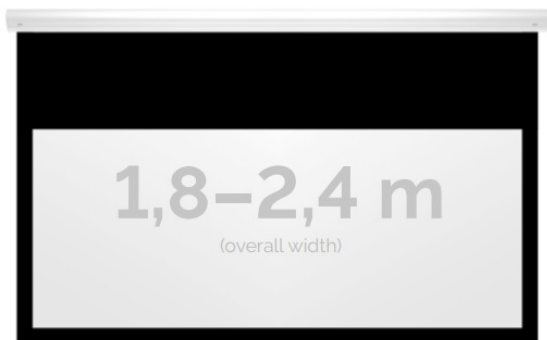

Inteligentna Elektronika

Ul. Raduńska 36A
83-333 Chmielno

Tel.: +48 730 90 60 90

E-mail: info@centrumprojekcji.pl

Nazwa **Ekran Elektryczny Ścienno-Sufitowy
Kauber White Label Black Top BT 220
210x118 cm 16:9 95" Matt White Plus MWP
WLBT.169.220**

Cena **3 499,00 zł**

Producent **Kauber**

OPIS PRODUKTU

OPIS PRODUKTU:

Seria elektrycznych ekranów White Label została zaprojektowana z myślą o biurach, salach konferencyjnych i wykładowych. Bardzo mała, elegancka obudowa z aluminium doskonale wkomponuje się w każdą przestrzeń biurowo-konferencyjną

NAJWAŻNIEJSZE CECHY PRODUKTU:

Ekran z napędem elektrycznym umożliwiającym jego rozwijanie/zwijanie
Wymiary powierzchni aktywnej na zamówienie
Wał nawojowy z wmontowanym cichym napędem rurowym
Aluminiowa obudowa w kolorze białym
Czarna ramka dookoła powierzchni projekcyjnej podnosi kontrast wyświetlanego filmu/prezentacji oraz eliminuje efekt Keystona ("trapezowania")
Czarny górny pas (w standardzie 30cm) pozwala w przypadku wysokich pomieszczeń na umieszczenie części wizyjnej odpowiednio niżej, aby wygodnie oglądać projekcję.
Przełącznik ścienny natynkowy marki Somfy

DANE TECHNICZNE:

Format:

1:14:316:916:10 dowolny

Dostępne powierzchnie:

Matt White Plus (MWP)

Kolor obudowy:

biały

Dostępne sterowanie: