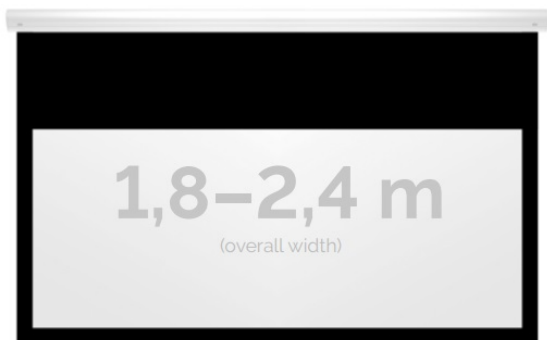

Inteligentna Elektronika

Ul. Raduńska 36A
83-333 Chmielno

Tel.: +48 730 90 60 90

E-mail: info@centrumprojekcji.pl

Nazwa	Ekran Elektryczny Ścienno-Sufitowy Kauber White Label Black Top BT 220 210x118 cm 16:9 95" Matt White Plus MWP WLBT.169.220
Cena	3 499,00 zł
Producent	Kauber

OPIS PRODUKTU

OPIS PRODUKTU:

Seria elektrycznych ekranów White Label została zaprojektowana z myślą o biurach, salach konferencyjnych i wykładowych. Bardzo mała, elegancka obudowa z aluminium doskonale wkomponuje się w każdą przestrzeń biurowo-konferencyjną

NAJWAŻNIEJSZE CECHY PRODUKTU:

Ekran z napędem elektrycznym umożliwiającym jego rozwijanie/zwijanie
Wymiary powierzchni aktywnej na zamówienie
Wąż nawojowy z wmontowanym cichym napędem rurowym
Aluminiowa obudowa w kolorze białym
Czarna ramka dookoła powierzchni projekcyjnej podnosi kontrast wyświetlanego filmu/prezentacji oraz eliminuje efekt Keystona ("trapezowania")
Czarny górny pas (w standardzie 30cm) pozwala w przypadku wysokich pomieszczeń na umieszczenie części wizyjnej odpowiednio niżej, aby wygodnie oglądać projekcję.
Przełącznik ścienny natynkowy marki Somfy

DANE TECHNICZNE:

Format:

1:14:316:916:10 dowolny

Dostępne powierzchnie:

Matt White Plus (MWP)

Kolor obudowy:

biały

Dostępne sterowanie: